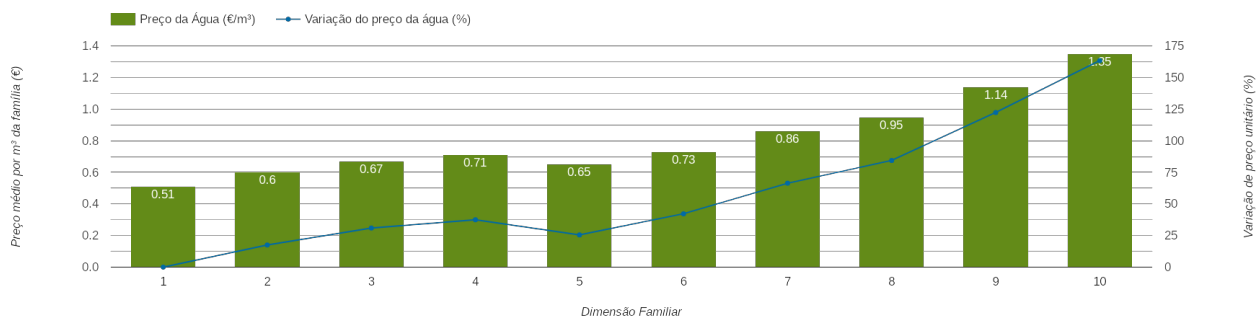

### RANKING DISTRITAL EM FUNÇÃO DO PREÇO TOTAL

Índice Equidade	1 Elemento	2 Elementos	3 Elementos	4 Elementos	5 Elementos	6 Elementos	7 Elementos	8 Elementos	9 Elementos	10 Elementos
-185.74	12º	13º	11º	8º	5º	6º	7º	6º	7º	8º

#### NOTAS TARIFÁRIO:

O tarifário famílias numerosas é aplicável a consumidores finais domésticos cujo agregado familiar seja composto por 5 ou mais elementos, por se verificar necessariamente níveis de consumo superiores sem que daí decorra ineficiência e ou excesso. Os preços mantêm-se. Tarifário Familiar: 1º Escalão: 0 a 10; 2º Escalão - 11 a 20; 3º Escalão - 21 a 30; 4º Escalão - 31 ou mais.

### PREÇO DA ÁGUA EM FUNÇÃO DA DIMENSÃO FAMILIAR

### PREÇO DA ÁGUA EM FUNÇÃO DA DIMENSÃO FAMILIAR

		TARIFÁRIO BASE (Tarifário Geral) (sem tarifa fixa)				TARIFÁRIO FINAL (Tarifário Geral & Familiar) (sem tarifa fixa)			
Dimensão Familiar	Tarifa Fixa	Consumo per capita	Custo Total	Preço por m <sup>3</sup>	Preço por pessoa	Consumo per capita	Custo Total	Preço por m <sup>3</sup>	Preço por pessoa
1	3.95 €	3.6 m <sup>3</sup>	1.85 €	0.51 €	1.85 €	3.6 m <sup>3</sup>	1.85 €	0.51 €	1.85 €
2	3.95 €	3.6 m <sup>3</sup>	4.36 €	0.6 €	2.18 €	3.6 m <sup>3</sup>	4.36 €	0.6 €	2.18 €
3	3.95 €	3.6 m <sup>3</sup>	7.27 €	0.67 €	2.42 €	3.6 m <sup>3</sup>	7.27 €	0.67 €	2.42 €
4	3.95 €	3.6 m <sup>3</sup>	10.19 €	0.71 €	2.55 €	3.6 m <sup>3</sup>	10.19 €	0.71 €	2.55 €
5	3.95 €	3.6 m <sup>3</sup>	15.48 €	0.86 €	3.1 €	3.6 m <sup>3</sup>	11.63 €	0.65 €	2.33 €
6	3.95 €	3.6 m <sup>3</sup>	21.24 €	0.98 €	3.54 €	3.6 m <sup>3</sup>	15.81 €	0.73 €	2.63 €
7	3.95 €	3.6 m <sup>3</sup>	27.33 €	1.08 €	3.9 €	3.6 m <sup>3</sup>	21.57 €	0.86 €	3.08 €
8	3.95 €	3.6 m <sup>3</sup>	39.04 €	1.36 €	4.88 €	3.6 m <sup>3</sup>	27.33 €	0.95 €	3.42 €
9	3.95 €	3.6 m <sup>3</sup>	50.76 €	1.57 €	5.64 €	3.6 m <sup>3</sup>	37.06 €	1.14 €	4.12 €
10	3.95 €	3.6 m <sup>3</sup>	62.48 €	1.74 €	6.25 €	3.6 m <sup>3</sup>	48.78 €	1.35 €	4.88 €