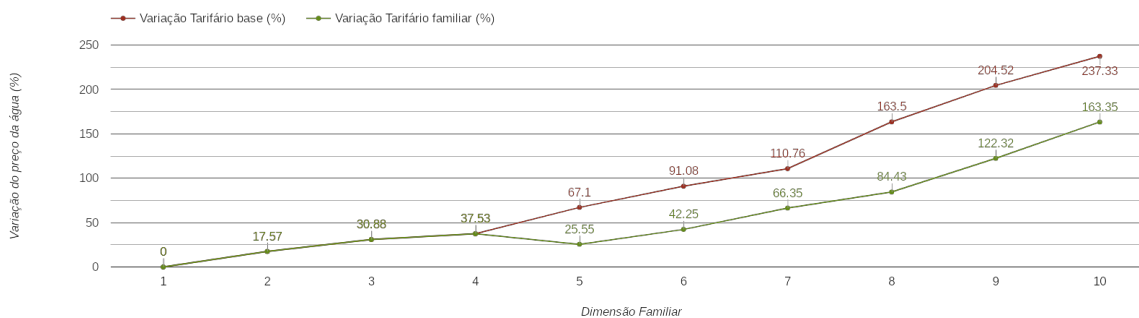

## Alandroal (Évora)

Tarifário Familiar

Ranking Nacional  
202º

Ranking Distrital  
8º

### RANKING DISTRITAL EM FUNÇÃO DO PREÇO TOTAL

Índice Equidade	1 Elemento	2 Elementos	3 Elementos	4 Elementos	5 Elementos	6 Elementos	7 Elementos	8 Elementos	9 Elementos	10 Elementos
-185.74	12º	13º	11º	8º	5º	6º	7º	6º	7º	8º

#### NOTAS TARIFÁRIO:

O tarifário famílias numerosas é aplicável a consumidores finais domésticos cujo agregado familiar seja composto por 5 ou mais elementos, por se verificar necessariamente níveis de consumo superiores sem que daí decorra ineficiência e ou excesso. Os preços mantêm-se. Tarifário Familiar: 1º Escalão: 0 a 10; 2º Escalão - 11 a 20; 3º Escalão - 21 a 30; 4º Escalão - 31 ou mais.

### PREÇO DA ÁGUA EM FUNÇÃO DA DIMENSÃO FAMILIAR