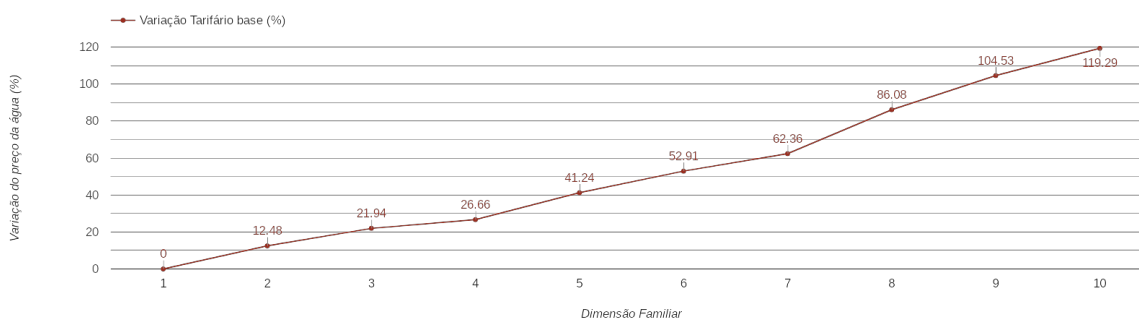

## Alvaiázere

(Leiria)

Tarifário Familiar

Ranking Nacional

222<sup>o</sup>

Ranking Distrital

9<sup>o</sup>

### RANKING DISTRITAL EM FUNÇÃO DO PREÇO TOTAL

| Índice Equidade | 1 Elemento      | 2 Elementos     | 3 Elementos     | 4 Elementos     | 5 Elementos     | 6 Elementos     | 7 Elementos     | 8 Elementos    | 9 Elementos    | 10 Elementos   |
|-----------------|-----------------|-----------------|-----------------|-----------------|-----------------|-----------------|-----------------|----------------|----------------|----------------|
| -202.71         | 16 <sup>o</sup> | 15 <sup>o</sup> | 14 <sup>o</sup> | 13 <sup>o</sup> | 13 <sup>o</sup> | 13 <sup>o</sup> | 10 <sup>o</sup> | 9 <sup>o</sup> | 9 <sup>o</sup> | 9 <sup>o</sup> |

### PREÇO DA ÁGUA EM FUNÇÃO DA DIMENSÃO FAMILIAR