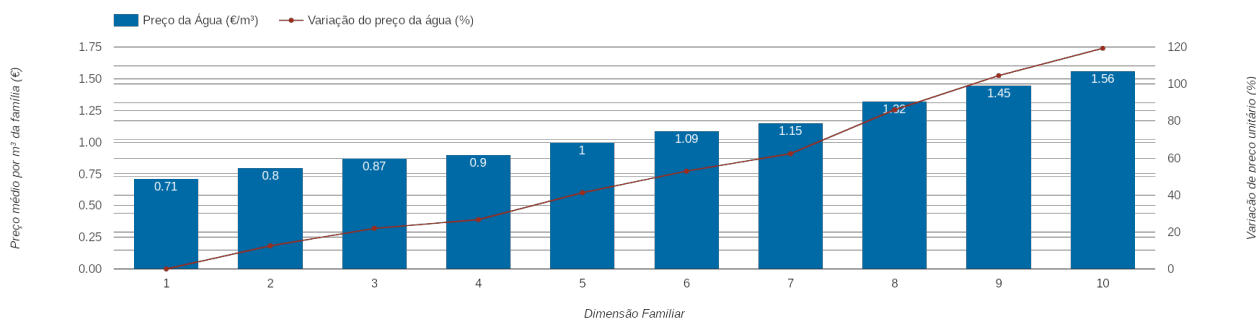

PREÇO DA ÁGUA EM FUNÇÃO DA DIMENSÃO FAMILIAR