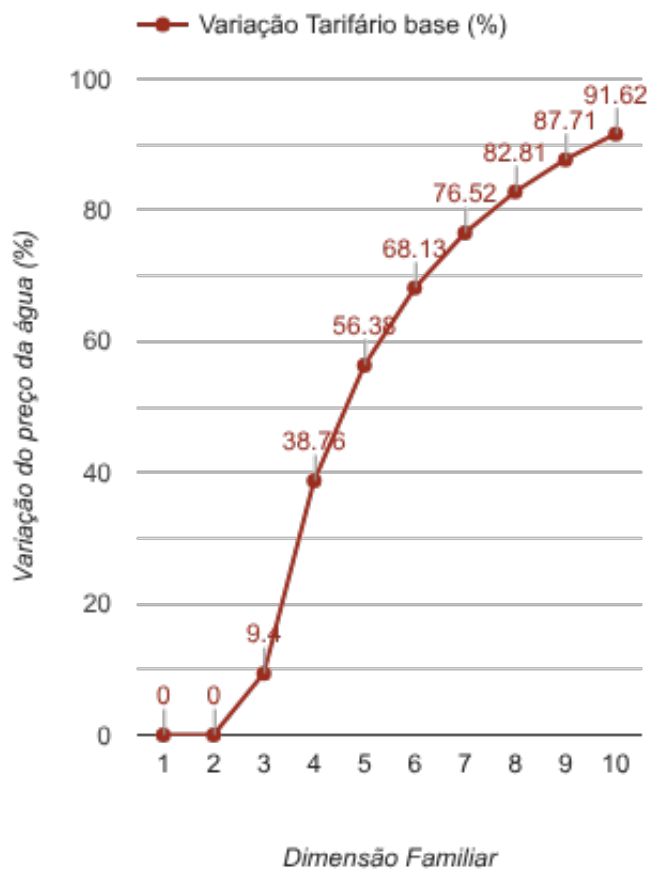

Mafra

(Lisboa)

Tarifário Familiar

Ranking Nacional

285^o

Ranking Distrital

15^o

RANKING DISTRITAL EM FUNÇÃO DO PREÇO TOTAL

Índice Equidade	1 Elemento	2 Elementos	3 Elementos	4 Elementos	5 Elementos	6 Elementos	7 Elementos	8 Elementos	9 Elementos	10 Elementos
-291.40	16 ^o	14 ^o	11 ^o	16 ^o	16 ^o	16 ^o	16 ^o	15 ^o	15 ^o	15 ^o

PREÇO DA ÁGUA EM FUNÇÃO DA DIMENSÃO FAMILIAR

PREÇO DA ÁGUA EM FUNÇÃO DA DIMENSÃO FAMILIAR

Dimensão Familiar	Tarifa Fixa	TARIFÁRIO BASE (Tarifário Geral) (sem tarifa fixa)				TARIFÁRIO FINAL (Tarifário Geral & Familiar) (sem tarifa fixa)			
		Consumo per capita	Custo Total	Preço por m³	Preço por pessoa	Consumo per capita	Custo Total	Preço por m³	Preço por pessoa
1	4.38 €	3.6 m³	3.1 €	0.86 €	3.1 €	---	---	---	---
2	4.38 €	3.6 m³	6.19 €	0.86 €	3.1 €	---	---	---	---
3	4.38 €	3.6 m³	10.16 €	0.94 €	3.39 €	---	---	---	---
4	4.38 €	3.6 m³	17.18 €	1.19 €	4.3 €	---	---	---	---
5	4.38 €	3.6 m³	24.21 €	1.34 €	4.84 €	---	---	---	---
6	4.38 €	3.6 m³	31.23 €	1.45 €	5.21 €	---	---	---	---
7	4.38 €	3.6 m³	38.26 €	1.52 €	5.47 €	---	---	---	---