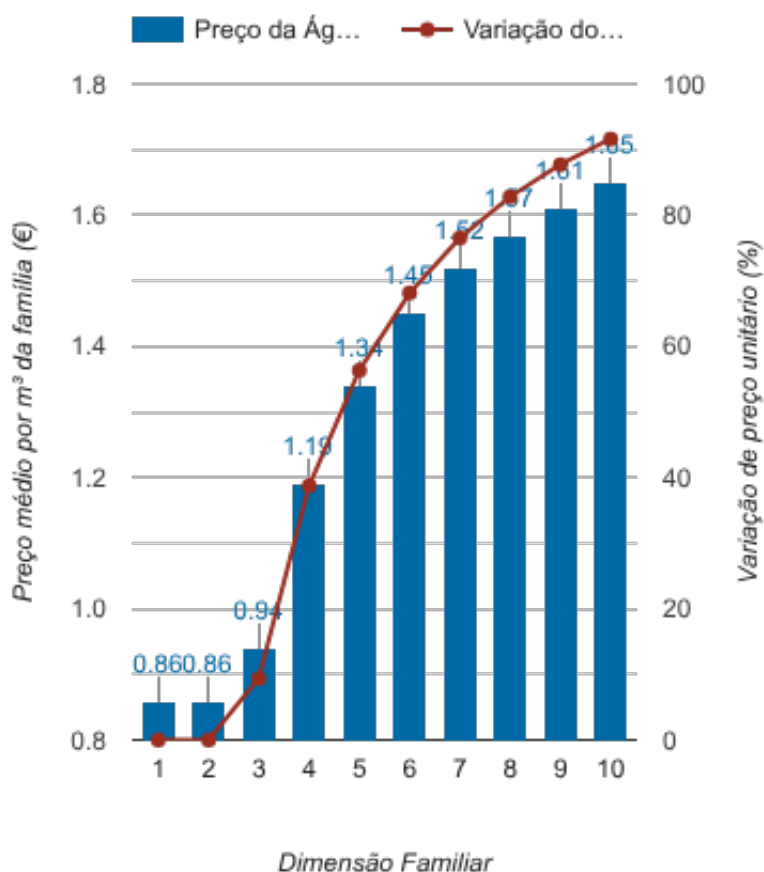

Mafra

(Lisboa)

Tarifário Familiar

Ranking Nacional

285^o

Ranking Distrital

15^o

RANKING DISTRITAL EM FUNÇÃO DO PREÇO TOTAL

Índice Equidade	1 Elemento	2 Elementos	3 Elementos	4 Elementos	5 Elementos	6 Elementos	7 Elementos	8 Elementos	9 Elementos	10 Elementos
-291.40	16 ^o	14 ^o	11 ^o	16 ^o	16 ^o	16 ^o	16 ^o	15 ^o	15 ^o	15 ^o

PREÇO DA ÁGUA EM FUNÇÃO DA DIMENSÃO FAMILIAR

PREÇO DA ÁGUA EM FUNÇÃO DA DIMENSÃO FAMILIAR

Dimensão Familiar	Tarifa Fixa	TARIFÁRIO BASE (Tarifário Geral) (sem tarifa fixa)				TARIFÁRIO FINAL (Tarifário Geral & Familiar) (sem tarifa fixa)			
		Consumo per capita	Custo Total	Preço por m³	Preço por pessoa	Consumo per capita	Custo Total	Preço por m³	Preço por pessoa
1	4.38 €	3.6 m³	3.1 €	0.86 €	3.1 €	---	---	---	---
2	4.38 €	3.6 m³	6.19 €	0.86 €	3.1 €	---	---	---	---
3	4.38 €	3.6 m³	10.16 €	0.94 €	3.39 €	---	---	---	---
4	4.38 €	3.6 m³	17.18 €	1.19 €	4.3 €	---	---	---	---
5	4.38 €	3.6 m³	24.21 €	1.34 €	4.84 €	---	---	---	---
6	4.38 €	3.6 m³	31.23 €	1.45 €	5.21 €	---	---	---	---
7	4.38 €	3.6 m³	38.26 €	1.52 €	5.47 €	---	---	---	---

		TARIFÁRIO BASE (Tarifário Geral) (sem tarifa fixa)				TARIFÁRIO FINAL (Tarifário Geral & Familiar) (sem tarifa fixa)			
Dimensão Familiar	Tarifa Fixa	Consumo per capita	Custo Total	Preço por m ³	Preço por pessoa	Consumo per capita	Custo Total	Preço por m ³	Preço por pessoa
8	4.38 €	3.6 m ³	45.28 €	1.57 €	5.66 €	---	---	---	---
9	4.38 €	3.6 m ³	52.3 €	1.61 €	5.81 €	---	---	---	---
10	4.38 €	3.6 m ³	59.33 €	1.65 €	5.93 €	---	---	---	---