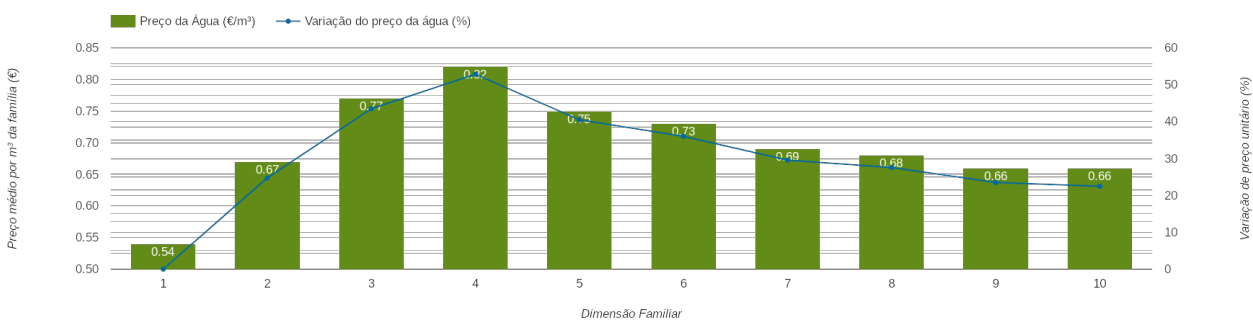

### RANKING DISTRITAL EM FUNÇÃO DO PREÇO TOTAL

Índice Equidade	1 Elemento	2 Elementos	3 Elementos	4 Elementos	5 Elementos	6 Elementos	7 Elementos	8 Elementos	9 Elementos	10 Elementos
-139.57	7 <sup>o</sup>	5 <sup>o</sup>	6 <sup>o</sup>	6 <sup>o</sup>	5 <sup>o</sup>	5 <sup>o</sup>	5 <sup>o</sup>	2 <sup>o</sup>	2 <sup>o</sup>	2 <sup>o</sup>

#### NOTAS TARIFÁRIO:

Considera Família numerosa agregados com 5 ou mais elementos. Os preços mantêm-se. Alarga o primeiro escalão multiplicando 3,6 pelo número de pessoas do agregado familiar até 12 elementos. Os restantes escalões mantêm a amplitude de 10 m3.

### PREÇO DA ÁGUA EM FUNÇÃO DA DIMENSÃO FAMILIAR

### PREÇO DA ÁGUA EM FUNÇÃO DA DIMENSÃO FAMILIAR

		TARIFÁRIO BASE (Tarifário Geral) (sem tarifa fixa)				TARIFÁRIO FINAL (Tarifário Geral & Familiar) (sem tarifa fixa)			
Dimensão Familiar	Tarifa Fixa	Consumo per capita	Custo Total	Preço por m <sup>3</sup>	Preço por pessoa	Consumo per capita	Custo Total	Preço por m <sup>3</sup>	Preço por pessoa
1	4.07 €	3.6 m <sup>3</sup>	1.93 €	0.54 €	1.93 €	3.6 m <sup>3</sup>	1.93 €	0.54 €	1.93 €
2	4.07 €	3.6 m <sup>3</sup>	4.82 €	0.67 €	2.41 €	3.6 m <sup>3</sup>	4.82 €	0.67 €	2.41 €
3	4.07 €	3.6 m <sup>3</sup>	8.31 €	0.77 €	2.77 €	3.6 m <sup>3</sup>	8.31 €	0.77 €	2.77 €
4	4.07 €	3.6 m <sup>3</sup>	11.8 €	0.82 €	2.95 €	3.6 m <sup>3</sup>	11.8 €	0.82 €	2.95 €
5	4.07 €	3.6 m <sup>3</sup>	17.61 €	0.98 €	3.52 €	3.6 m <sup>3</sup>	13.56 €	0.75 €	2.71 €
6	4.07 €	3.6 m <sup>3</sup>	23.88 €	1.11 €	3.98 €	3.6 m <sup>3</sup>	15.75 €	0.73 €	2.63 €
7	4.07 €	3.6 m <sup>3</sup>	30.44 €	1.21 €	4.35 €	3.6 m <sup>3</sup>	17.51 €	0.69 €	2.5 €
8	4.07 €	3.6 m <sup>3</sup>	41.73 €	1.45 €	5.22 €	3.6 m <sup>3</sup>	19.7 €	0.68 €	2.46 €
9	4.07 €	3.6 m <sup>3</sup>	53.02 €	1.64 €	5.89 €	3.6 m <sup>3</sup>	21.45 €	0.66 €	2.38 €
10	4.07 €	3.6 m <sup>3</sup>	64.31 €	1.79 €	6.43 €	3.6 m <sup>3</sup>	23.65 €	0.66 €	2.36 €