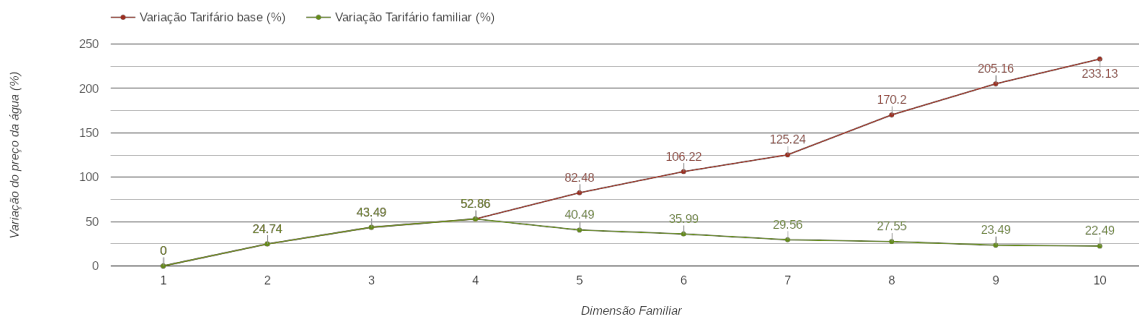

## Sintra

(Lisboa)

Tarifário Familiar

Ranking Nacional

119<sup>o</sup>

Ranking Distrital

3<sup>o</sup>

### RANKING DISTRITAL EM FUNÇÃO DO PREÇO TOTAL

Índice Equidade	1 Elemento	2 Elementos	3 Elementos	4 Elementos	5 Elementos	6 Elementos	7 Elementos	8 Elementos	9 Elementos	10 Elementos
-139.57	7 <sup>o</sup>	5 <sup>o</sup>	6 <sup>o</sup>	6 <sup>o</sup>	5 <sup>o</sup>	5 <sup>o</sup>	5 <sup>o</sup>	2 <sup>o</sup>	2 <sup>o</sup>	2 <sup>o</sup>

#### NOTAS TARIFÁRIO:

Considera Família numerosa agregados com 5 ou mais elementos. Os preços mantêm-se. Alarga o primeiro escalão multiplicando 3,6 pelo número de pessoas do agregado familiar até 12 elementos. Os restantes escalões mantêm a amplitude de 10 m3.

### PREÇO DA ÁGUA EM FUNÇÃO DA DIMENSÃO FAMILIAR