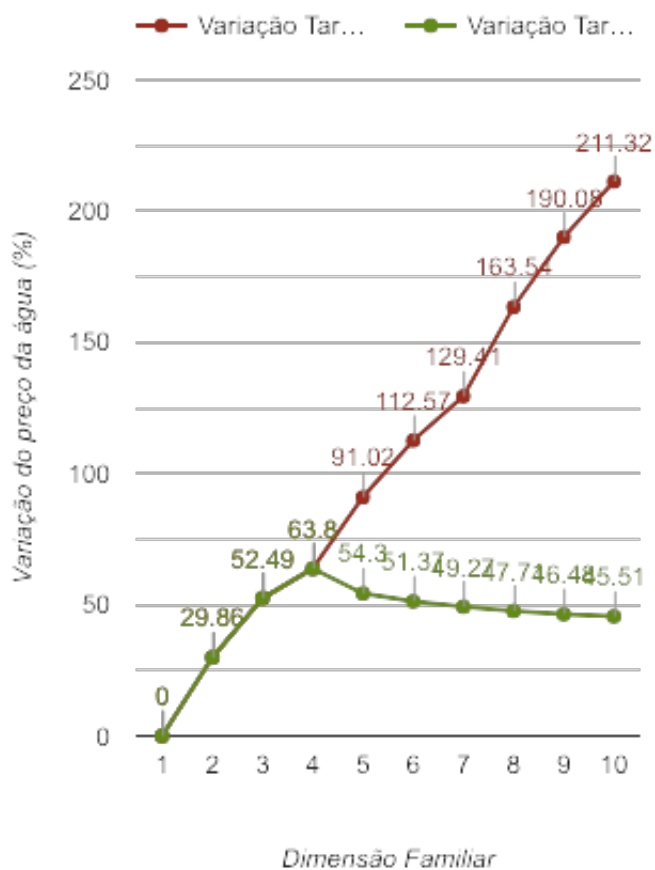

## Alenquer

(Lisboa)

Tarifário Familiar

Ranking Nacional

183<sup>o</sup>

Ranking Distrital

10<sup>o</sup>

### RANKING DISTRITAL EM FUNÇÃO DO PREÇO TOTAL

Índice Equidade	1 Elemento	2 Elementos	3 Elementos	4 Elementos	5 Elementos	6 Elementos	7 Elementos	8 Elementos	9 Elementos	10 Elementos
-170.43	10 <sup>o</sup>	11 <sup>o</sup>	14 <sup>o</sup>	12 <sup>o</sup>	11 <sup>o</sup>	11 <sup>o</sup>	10 <sup>o</sup>	10 <sup>o</sup>	10 <sup>o</sup>	7 <sup>o</sup>

### PREÇO DA ÁGUA EM FUNÇÃO DA DIMENSÃO FAMILIAR

## PREÇO DA ÁGUA EM FUNÇÃO DA DIMENSÃO FAMILIAR

Dimensão Familiar	Tarifa Fixa	TARIFÁRIO BASE (Tarifário Geral) (sem tarifa fixa)				TARIFÁRIO FINAL (Tarifário Geral & Familiar) (sem tarifa fixa)			
		Consumo per capita	Custo Total	Preço por m³	Preço por pessoa	Consumo per capita	Custo Total	Preço por m³	Preço por pessoa
1	5.9 €	3.6 m³	2.29 €	0.64 €	2.29 €	3.6 m³	2.29 €	0.64 €	2.29 €
2	5.9 €	3.6 m³	5.94 €	0.83 €	2.97 €	3.6 m³	5.94 €	0.83 €	2.97 €
3	5.9 €	3.6 m³	10.46 €	0.97 €	3.49 €	3.6 m³	10.46 €	0.97 €	3.49 €
4	5.9 €	3.6 m³	14.98 €	1.04 €	3.75 €	3.6 m³	14.98 €	1.04 €	3.75 €
5	0 €	3.6 m³	21.84 €	1.21 €	4.37 €	3.6 m³	17.64 €	0.98 €	3.53 €
6	0 €	3.6 m³	29.17 €	1.35 €	4.86 €	3.6 m³	20.77 €	0.96 €	3.46 €
7	0 €	3.6 m³	36.73 €	1.46 €	5.25 €	3.6 m³	23.9 €	0.95 €	3.41 €