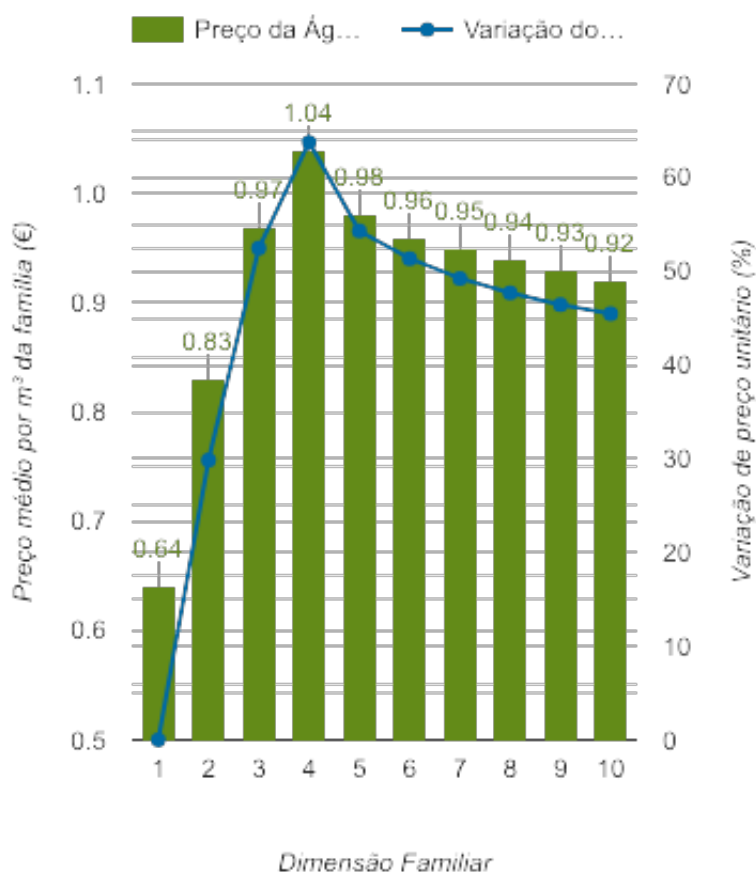

### RANKING DISTRITAL EM FUNÇÃO DO PREÇO TOTAL

Índice Equidade	1 Elemento	2 Elementos	3 Elementos	4 Elementos	5 Elementos	6 Elementos	7 Elementos	8 Elementos	9 Elementos	10 Elementos
-170.43	10 <sup>o</sup>	11 <sup>o</sup>	14 <sup>o</sup>	12 <sup>o</sup>	11 <sup>o</sup>	11 <sup>o</sup>	10 <sup>o</sup>	10 <sup>o</sup>	10 <sup>o</sup>	7 <sup>o</sup>

**NOTAS TARIFÁRIO:**

Base tarifária dos utilizadores domésticos com alargamento dos escalões de 3 m3 por cada descendente além do 2<sup>o</sup> filho.

### PREÇO DA ÁGUA EM FUNÇÃO DA DIMENSÃO FAMILIAR

## PREÇO DA ÁGUA EM FUNÇÃO DA DIMENSÃO FAMILIAR

Dimensão Familiar	Tarifa Fixa	TARIFÁRIO BASE (Tarifário Geral) (sem tarifa fixa)				TARIFÁRIO FINAL (Tarifário Geral & Familiar) (sem tarifa fixa)			
		Consumo per capita	Custo Total	Preço por m³	Preço por pessoa	Consumo per capita	Custo Total	Preço por m³	Preço por pessoa
1	5.9 €	3.6 m³	2.29 €	0.64 €	2.29 €	3.6 m³	2.29 €	0.64 €	2.29 €
2	5.9 €	3.6 m³	5.94 €	0.83 €	2.97 €	3.6 m³	5.94 €	0.83 €	2.97 €
3	5.9 €	3.6 m³	10.46 €	0.97 €	3.49 €	3.6 m³	10.46 €	0.97 €	3.49 €
4	5.9 €	3.6 m³	14.98 €	1.04 €	3.75 €	3.6 m³	14.98 €	1.04 €	3.75 €
5	0 €	3.6 m³	21.84 €	1.21 €	4.37 €	3.6 m³	17.64 €	0.98 €	3.53 €
6	0 €	3.6 m³	29.17 €	1.35 €	4.86 €	3.6 m³	20.77 €	0.96 €	3.46 €
7	0 €	3.6 m³	36.73 €	1.46 €	5.25 €	3.6 m³	23.9 €	0.95 €	3.41 €