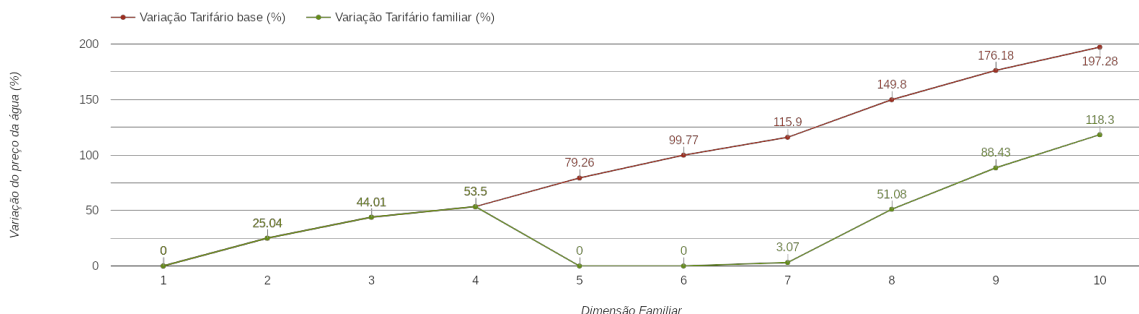

## Cascais

(Lisboa)

Tarifário Familiar

Ranking Nacional

114<sup>o</sup>

Ranking Distrital

2<sup>o</sup>

### RANKING DISTRITAL EM FUNÇÃO DO PREÇO TOTAL

Índice Equidade	1 Elemento	2 Elementos	3 Elementos	4 Elementos	5 Elementos	6 Elementos	7 Elementos	8 Elementos	9 Elementos	10 Elementos
-137.98	2 <sup>o</sup>	2 <sup>o</sup>	4 <sup>o</sup>	4 <sup>o</sup>	1 <sup>o</sup>	1 <sup>o</sup>	1 <sup>o</sup>	3 <sup>o</sup>	6 <sup>o</sup>	11 <sup>o</sup>

#### NOTAS TARIFÁRIO:

Considerada Família Numerosas agregados com mais de 4 elementos. Contempla também famílias monoparentais (Ex: Mãe com 3 filhos). Para estes casos o consumo de água para o 1<sup>o</sup> escalão passa para: 0 a 15 m<sup>3</sup>. Para agregados com mais do que 4 elementos o 1<sup>o</sup> escalão passa para: 0 a 25 m<sup>3</sup>.

### PREÇO DA ÁGUA EM FUNÇÃO DA DIMENSÃO FAMILIAR