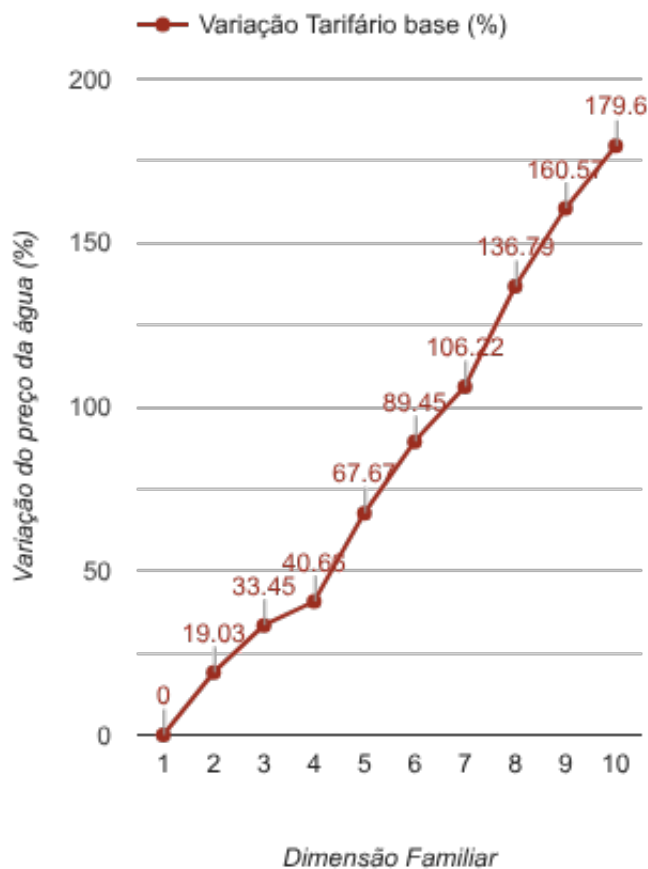

Maia

(Porto)

Tarifário Familiar

Ranking Nacional

267^o

Ranking Distrital

10^o

RANKING DISTRITAL EM FUNÇÃO DO PREÇO TOTAL

Índice Equidade	1 Elemento	2 Elementos	3 Elementos	4 Elementos	5 Elementos	6 Elementos	7 Elementos	8 Elementos	9 Elementos	10 Elementos
-254.24	7 ^o	8 ^o	9 ^o	8 ^o	9 ^o	11 ^o	11 ^o	11 ^o	11 ^o	11 ^o

PREÇO DA ÁGUA EM FUNÇÃO DA DIMENSÃO FAMILIAR

PREÇO DA ÁGUA EM FUNÇÃO DA DIMENSÃO FAMILIAR

Dimensão Familiar	Tarifa Fixa	TARIFÁRIO BASE (Tarifário Geral) (sem tarifa fixa)				TARIFÁRIO FINAL (Tarifário Geral & Familiar) (sem tarifa fixa)			
		Consumo per capita	Custo Total	Preço por m³	Preço por pessoa	Consumo per capita	Custo Total	Preço por m³	Preço por pessoa
1	3.57 €	3.6 m³	2.2 €	0.61 €	2.2 €	---	---	---	---
2	3.57 €	3.6 m³	5.23 €	0.73 €	2.61 €	---	---	---	---
3	3.57 €	3.6 m³	8.79 €	0.81 €	2.93 €	---	---	---	---
4	3.57 €	3.6 m³	12.36 €	0.86 €	3.09 €	---	---	---	---
5	3.57 €	3.6 m³	18.41 €	1.02 €	3.68 €	---	---	---	---
6	3.57 €	3.6 m³	24.96 €	1.16 €	4.16 €	---	---	---	---
7	3.57 €	3.6 m³	31.7 €	1.26 €	4.53 €	---	---	---	---

		TARIFÁRIO BASE (Tarifário Geral) (sem tarifa fixa)				TARIFÁRIO FINAL (Tarifário Geral & Familiar) (sem tarifa fixa)			
Dimensão Familiar	Tarifa Fixa	Consumo per capita	Custo Total	Preço por m ³	Preço por pessoa	Consumo per capita	Custo Total	Preço por m ³	Preço por pessoa
8	3.57 €	3.6 m ³	41.6 €	1.44 €	5.2 €	---	---	---	---
9	3.57 €	3.6 m ³	51.5 €	1.59 €	5.72 €	---	---	---	---
10	3.57 €	3.6 m ³	61.4 €	1.71 €	6.14 €	---	---	---	---