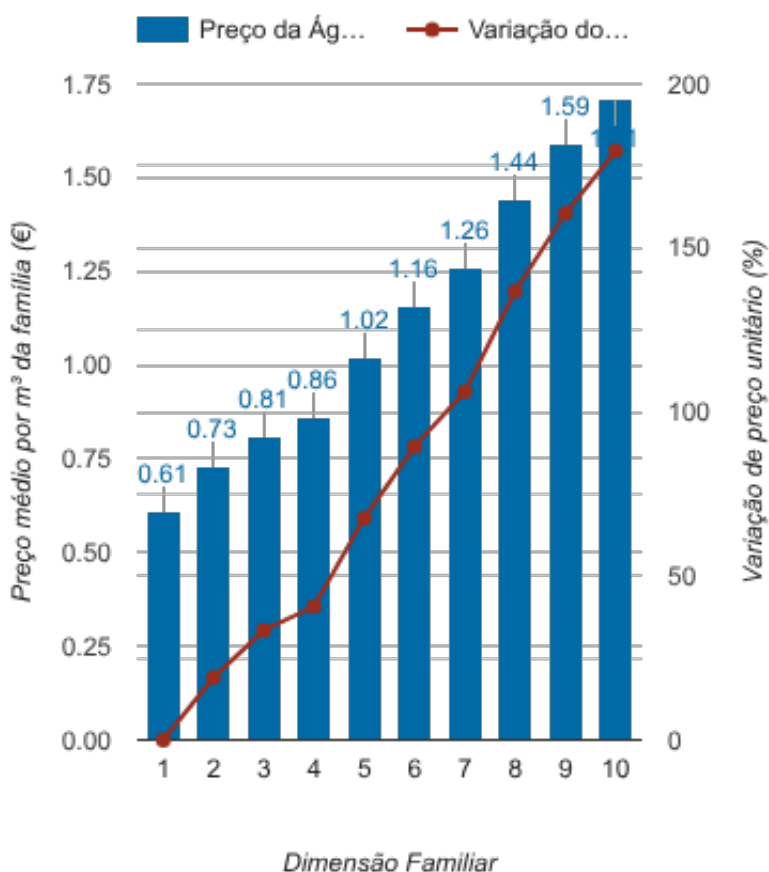

Maia

(Porto)

Tarifário Familiar

Ranking Nacional

267^o

Ranking Distrital

10^o

RANKING DISTRITAL EM FUNÇÃO DO PREÇO TOTAL

Índice Equidade	1 Elemento	2 Elementos	3 Elementos	4 Elementos	5 Elementos	6 Elementos	7 Elementos	8 Elementos	9 Elementos	10 Elementos
-254.24	7 ^o	8 ^o	9 ^o	8 ^o	9 ^o	11 ^o	11 ^o	11 ^o	11 ^o	11 ^o

PREÇO DA ÁGUA EM FUNÇÃO DA DIMENSÃO FAMILIAR

PREÇO DA ÁGUA EM FUNÇÃO DA DIMENSÃO FAMILIAR

Dimensão Familiar	Tarifa Fixa	TARIFÁRIO BASE (Tarifário Geral) (sem tarifa fixa)				TARIFÁRIO FINAL (Tarifário Geral & Familiar) (sem tarifa fixa)			
		Consumo per capita	Custo Total	Preço por m³	Preço por pessoa	Consumo per capita	Custo Total	Preço por m³	Preço por pessoa
1	3.57 €	3.6 m³	2.2 €	0.61 €	2.2 €	---	---	---	---
2	3.57 €	3.6 m³	5.23 €	0.73 €	2.61 €	---	---	---	---
3	3.57 €	3.6 m³	8.79 €	0.81 €	2.93 €	---	---	---	---
4	3.57 €	3.6 m³	12.36 €	0.86 €	3.09 €	---	---	---	---
5	3.57 €	3.6 m³	18.41 €	1.02 €	3.68 €	---	---	---	---
6	3.57 €	3.6 m³	24.96 €	1.16 €	4.16 €	---	---	---	---
7	3.57 €	3.6 m³	31.7 €	1.26 €	4.53 €	---	---	---	---

		TARIFÁRIO BASE (Tarifário Geral) (sem tarifa fixa)				TARIFÁRIO FINAL (Tarifário Geral & Familiar) (sem tarifa fixa)			
Dimensão Familiar	Tarifa Fixa	Consumo per capita	Custo Total	Preço por m ³	Preço por pessoa	Consumo per capita	Custo Total	Preço por m ³	Preço por pessoa
8	3.57 €	3.6 m ³	41.6 €	1.44 €	5.2 €	---	---	---	---
9	3.57 €	3.6 m ³	51.5 €	1.59 €	5.72 €	---	---	---	---
10	3.57 €	3.6 m ³	61.4 €	1.71 €	6.14 €	---	---	---	---