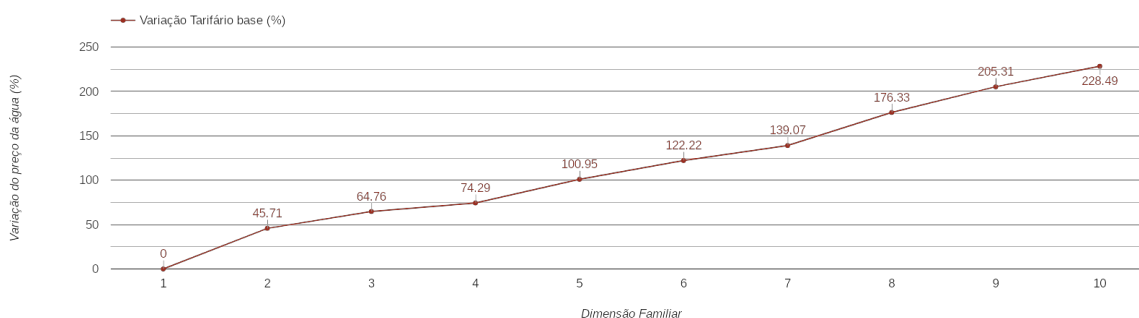

## Paços de Ferreira

(Porto)

Tarifário Familiar

Ranking Nacional

298º

Ranking Distrital

16º

### RANKING DISTRITAL EM FUNÇÃO DO PREÇO TOTAL

Índice Equidade	1 Elemento	2 Elementos	3 Elementos	4 Elementos	5 Elementos	6 Elementos	7 Elementos	8 Elementos	9 Elementos	10 Elementos
-384.71	14º	16º	16º	14º	15º	15º	15º	15º	16º	16º

### PREÇO DA ÁGUA EM FUNÇÃO DA DIMENSÃO FAMILIAR

### PREÇO DA ÁGUA EM FUNÇÃO DA DIMENSÃO FAMILIAR

		TARIFÁRIO BASE (Tarifário Geral) (sem tarifa fixa)				TARIFÁRIO FINAL (Tarifário Geral & Familiar) (sem tarifa fixa)			
Dimensão Familiar	Tarifa Fixa	Consumo per capita	Custo Total	Preço por m <sup>3</sup>	Preço por pessoa	Consumo per capita	Custo Total	Preço por m <sup>3</sup>	Preço por pessoa
1	7.56 €	3.6 m <sup>3</sup>	2.52 €	0.7 €	2.52 €	---	---	---	---
2	7.56 €	3.6 m <sup>3</sup>	7.34 €	1.02 €	3.67 €	---	---	---	---
3	7.56 €	3.6 m <sup>3</sup>	12.46 €	1.15 €	4.15 €	---	---	---	---
4	7.56 €	3.6 m <sup>3</sup>	17.57 €	1.22 €	4.39 €	---	---	---	---
5	7.56 €	3.6 m <sup>3</sup>	25.32 €	1.41 €	5.06 €	---	---	---	---
6	7.56 €	3.6 m <sup>3</sup>	33.6 €	1.56 €	5.6 €	---	---	---	---
7	7.56 €	3.6 m <sup>3</sup>	42.17 €	1.67 €	6.02 €	---	---	---	---
8	7.56 €	3.6 m <sup>3</sup>	55.71 €	1.93 €	6.96 €	---	---	---	---
9	7.56 €	3.6 m <sup>3</sup>	69.24 €	2.14 €	7.69 €	---	---	---	---
10	7.56 €	3.6 m <sup>3</sup>	82.78 €	2.3 €	8.28 €	---	---	---	---