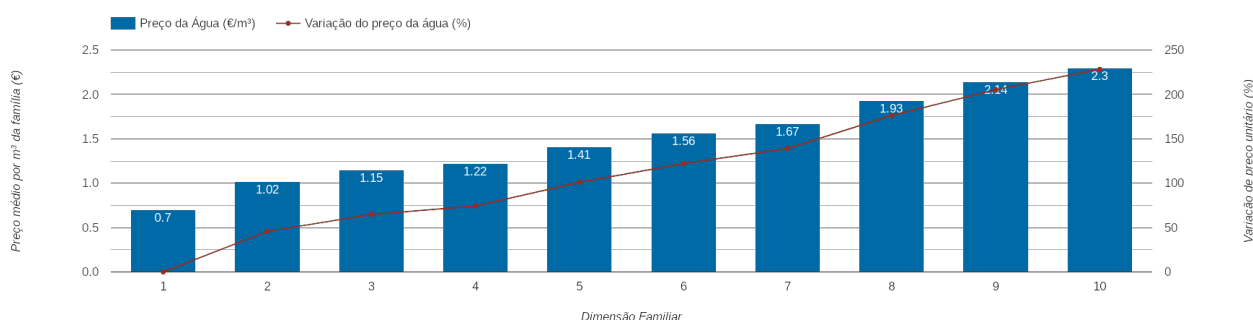

## Paços de Ferreira

(Porto)

Tarifário Familiar

Ranking Nacional

298º

Ranking Distrital

16º

### RANKING DISTRITAL EM FUNÇÃO DO PREÇO TOTAL

Índice Equidade	1 Elemento	2 Elementos	3 Elementos	4 Elementos	5 Elementos	6 Elementos	7 Elementos	8 Elementos	9 Elementos	10 Elementos
-384.71	14º	16º	16º	14º	15º	15º	15º	15º	16º	16º

### PREÇO DA ÁGUA EM FUNÇÃO DA DIMENSÃO FAMILIAR

### PREÇO DA ÁGUA EM FUNÇÃO DA DIMENSÃO FAMILIAR

		TARIFÁRIO BASE (Tarifário Geral) (sem tarifa fixa)				TARIFÁRIO FINAL (Tarifário Geral & Familiar) (sem tarifa fixa)			
Dimensão Familiar	Tarifa Fixa	Consumo per capita	Custo Total	Preço por m <sup>3</sup>	Preço por pessoa	Consumo per capita	Custo Total	Preço por m <sup>3</sup>	Preço por pessoa
1	7.56 €	3.6 m <sup>3</sup>	2.52 €	0.7 €	2.52 €	---	---	---	---
2	7.56 €	3.6 m <sup>3</sup>	7.34 €	1.02 €	3.67 €	---	---	---	---
3	7.56 €	3.6 m <sup>3</sup>	12.46 €	1.15 €	4.15 €	---	---	---	---
4	7.56 €	3.6 m <sup>3</sup>	17.57 €	1.22 €	4.39 €	---	---	---	---
5	7.56 €	3.6 m <sup>3</sup>	25.32 €	1.41 €	5.06 €	---	---	---	---
6	7.56 €	3.6 m <sup>3</sup>	33.6 €	1.56 €	5.6 €	---	---	---	---
7	7.56 €	3.6 m <sup>3</sup>	42.17 €	1.67 €	6.02 €	---	---	---	---
8	7.56 €	3.6 m <sup>3</sup>	55.71 €	1.93 €	6.96 €	---	---	---	---
9	7.56 €	3.6 m <sup>3</sup>	69.24 €	2.14 €	7.69 €	---	---	---	---
10	7.56 €	3.6 m <sup>3</sup>	82.78 €	2.3 €	8.28 €	---	---	---	---