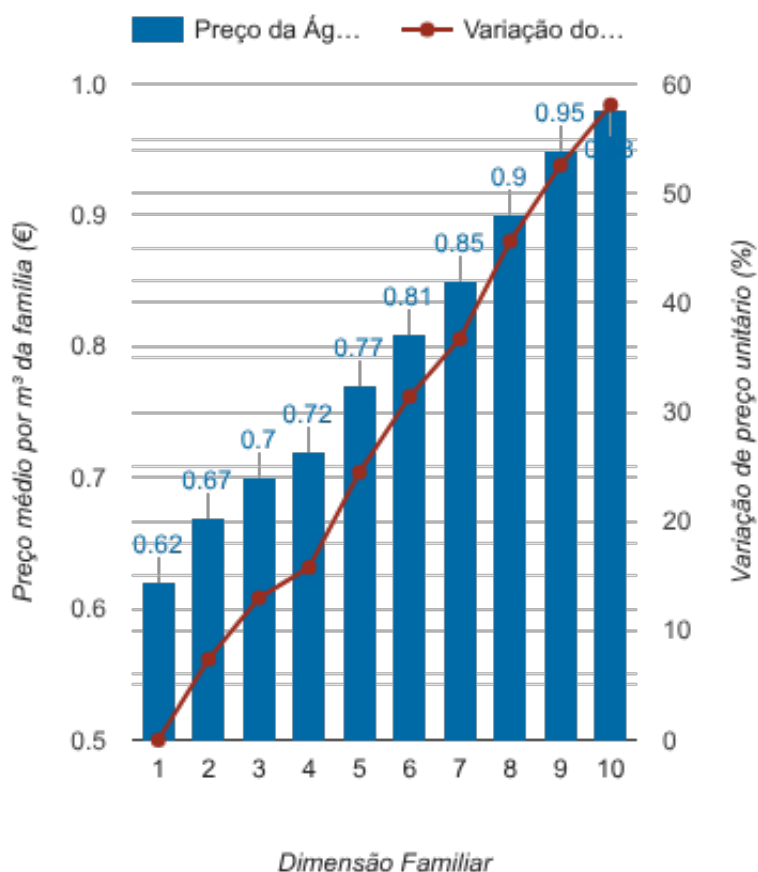

Póvoa de Varzim

(Porto)

Tarifário Familiar

Ranking Nacional

151^o

Ranking Distrital

3^o

RANKING DISTRITAL EM FUNÇÃO DO PREÇO TOTAL

Índice Equidade	1 Elemento	2 Elementos	3 Elementos	4 Elementos	5 Elementos	6 Elementos	7 Elementos	8 Elementos	9 Elementos	10 Elementos
-158.51	9 ^o	5 ^o	4 ^o	3 ^o	2 ^o	3 ^o	3 ^o	3 ^o	3 ^o	3 ^o

PREÇO DA ÁGUA EM FUNÇÃO DA DIMENSÃO FAMILIAR

PREÇO DA ÁGUA EM FUNÇÃO DA DIMENSÃO FAMILIAR

Dimensão Familiar	Tarifa Fixa	TARIFÁRIO BASE (Tarifário Geral) (sem tarifa fixa)				TARIFÁRIO FINAL (Tarifário Geral & Familiar) (sem tarifa fixa)			
		Consumo per capita	Custo Total	Preço por m³	Preço por pessoa	Consumo per capita	Custo Total	Preço por m³	Preço por pessoa
1	2.84 €	3.6 m³	2.23 €	0.62 €	2.23 €	---	---	---	---
2	2.84 €	3.6 m³	4.79 €	0.67 €	2.4 €	---	---	---	---
3	2.84 €	3.6 m³	7.57 €	0.7 €	2.52 €	---	---	---	---
4	2.84 €	3.6 m³	10.34 €	0.72 €	2.58 €	---	---	---	---
5	2.84 €	3.6 m³	13.89 €	0.77 €	2.78 €	---	---	---	---
6	2.84 €	3.6 m³	17.6 €	0.81 €	2.93 €	---	---	---	---
7	2.84 €	3.6 m³	21.36 €	0.85 €	3.05 €	---	---	---	---

		TARIFÁRIO BASE (Tarifário Geral) (sem tarifa fixa)				TARIFÁRIO FINAL (Tarifário Geral & Familiar) (sem tarifa fixa)			
Dimensão Familiar	Tarifa Fixa	Consumo per capita	Custo Total	Preço por m ³	Preço por pessoa	Consumo per capita	Custo Total	Preço por m ³	Preço por pessoa
8	2.84 €	3.6 m ³	26 €	0.9 €	3.25 €	---	---	---	---
9	2.84 €	3.6 m ³	30.65 €	0.95 €	3.41 €	---	---	---	---
10	2.84 €	3.6 m ³	35.29 €	0.98 €	3.53 €	---	---	---	---