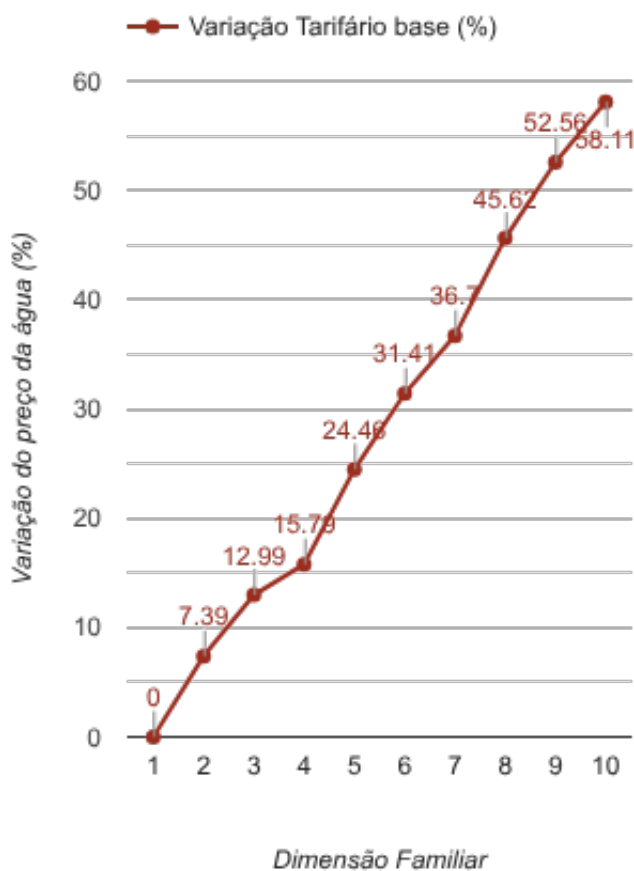

Póvoa de Varzim

(Porto)

Tarifário Familiar

Ranking Nacional

151^o

Ranking Distrital

3^o

RANKING DISTRITAL EM FUNÇÃO DO PREÇO TOTAL

Índice Equidade	1 Elemento	2 Elementos	3 Elementos	4 Elementos	5 Elementos	6 Elementos	7 Elementos	8 Elementos	9 Elementos	10 Elementos
-158.51	9 ^o	5 ^o	4 ^o	3 ^o	2 ^o	3 ^o	3 ^o	3 ^o	3 ^o	3 ^o

PREÇO DA ÁGUA EM FUNÇÃO DA DIMENSÃO FAMILIAR

PREÇO DA ÁGUA EM FUNÇÃO DA DIMENSÃO FAMILIAR

Dimensão Familiar	Tarifa Fixa	TARIFÁRIO BASE (Tarifário Geral) (sem tarifa fixa)				TARIFÁRIO FINAL (Tarifário Geral & Familiar) (sem tarifa fixa)			
		Consumo per capita	Custo Total	Preço por m³	Preço por pessoa	Consumo per capita	Custo Total	Preço por m³	Preço por pessoa
1	2.84 €	3.6 m³	2.23 €	0.62 €	2.23 €	---	---	---	---
2	2.84 €	3.6 m³	4.79 €	0.67 €	2.4 €	---	---	---	---
3	2.84 €	3.6 m³	7.57 €	0.7 €	2.52 €	---	---	---	---
4	2.84 €	3.6 m³	10.34 €	0.72 €	2.58 €	---	---	---	---
5	2.84 €	3.6 m³	13.89 €	0.77 €	2.78 €	---	---	---	---
6	2.84 €	3.6 m³	17.6 €	0.81 €	2.93 €	---	---	---	---
7	2.84 €	3.6 m³	21.36 €	0.85 €	3.05 €	---	---	---	---