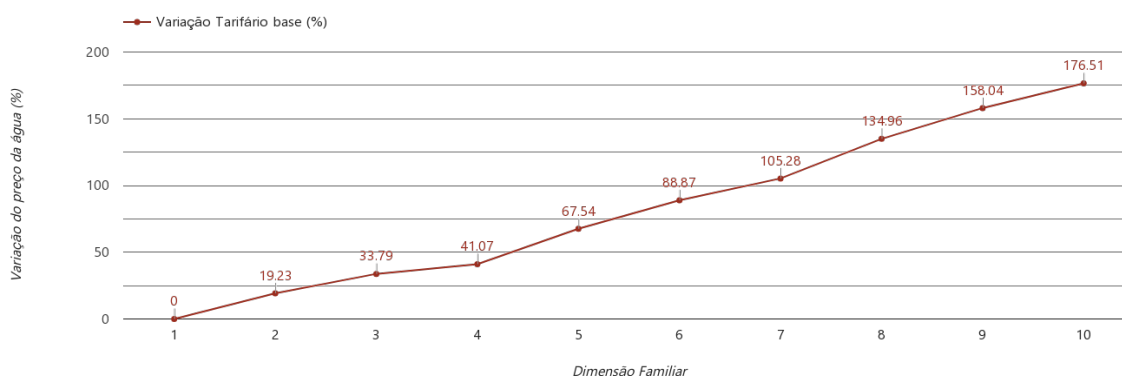

## Valongo

(Porto)

Tarifário Familiar

Ranking Nacional

279<sup>o</sup>

Ranking Distrital

12<sup>o</sup>

### RANKING DISTRITAL EM FUNÇÃO DO PREÇO TOTAL

Índice Equidade	1 Elemento	2 Elementos	3 Elementos	4 Elementos	5 Elementos	6 Elementos	7 Elementos	8 Elementos	9 Elementos	10 Elementos
-270.42	10 <sup>o</sup>	11 <sup>o</sup>	11 <sup>o</sup>	11 <sup>o</sup>	12 <sup>o</sup>	13 <sup>o</sup>	12 <sup>o</sup>	13 <sup>o</sup>	13 <sup>o</sup>	13 <sup>o</sup>

### PREÇO DA ÁGUA EM FUNÇÃO DA DIMENSÃO FAMILIAR

## PREÇO DA ÁGUA EM FUNÇÃO DA DIMENSÃO FAMILIAR

Dimensão Familiar	TARIFÁRIO BASE (Tarifário Geral) (sem tarifa fixa)					TARIFÁRIO FINAL (Tarifário Geral & Familiar) (sem tarifa fixa)			
	Tarifa Fixa	Consumo per capita	Custo Total	Preço por m³	Preço por pessoa	Consumo per capita	Custo Total	Preço por m³	Preço por pessoa
1	3.5 €	3.6 m³	2.35 €	0.65 €	2.35 €	---	---	---	---
2	3.5 €	3.6 m³	5.61 €	0.78 €	2.81 €	---	---	---	---
3	3.5 €	3.6 m³	9.45 €	0.87 €	3.15 €	---	---	---	---
4	3.5 €	3.6 m³	13.29 €	0.92 €	3.32 €	---	---	---	---
5	3.5 €	3.6 m³	19.72 €	1.1 €	3.94 €	---	---	---	---
6	3.5 €	3.6 m³	26.68 €	1.24 €	4.45 €	---	---	---	---
7	3.5 €	3.6 m³	33.83 €	1.34 €	4.83 €	---	---	---	---
8	3.5 €	3.6 m³	44.25 €	1.54 €	5.53 €	---	---	---	---
9	3.5 €	3.6 m³	54.68 €	1.69 €	6.08 €	---	---	---	---
10	3.5 €	3.6 m³	65.1 €	1.81 €	6.51 €	---	---	---	---