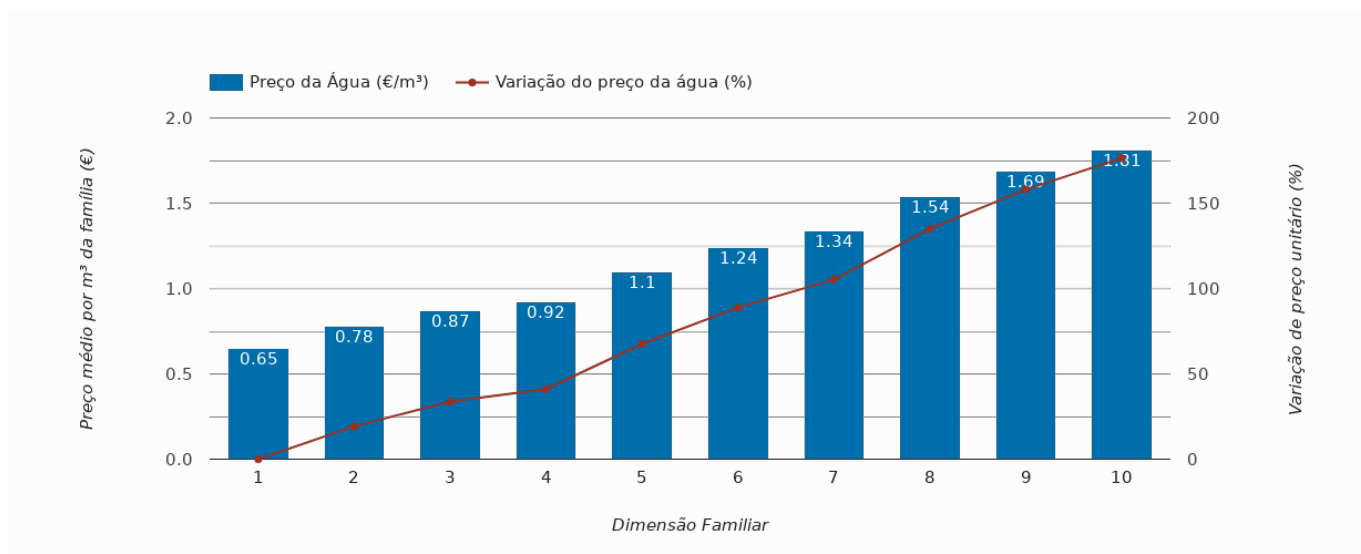

## Valongo

(Porto)

Tarifário Familiar

Ranking Nacional

279<sup>o</sup>

Ranking Distrital

12<sup>o</sup>

### RANKING DISTRITAL EM FUNÇÃO DO PREÇO TOTAL

Índice Equidade	1 Elemento	2 Elementos	3 Elementos	4 Elementos	5 Elementos	6 Elementos	7 Elementos	8 Elementos	9 Elementos	10 Elementos
-270.42	10 <sup>o</sup>	11 <sup>o</sup>	11 <sup>o</sup>	11 <sup>o</sup>	12 <sup>o</sup>	13 <sup>o</sup>	12 <sup>o</sup>	13 <sup>o</sup>	13 <sup>o</sup>	13 <sup>o</sup>

### PREÇO DA ÁGUA EM FUNÇÃO DA DIMENSÃO FAMILIAR

## PREÇO DA ÁGUA EM FUNÇÃO DA DIMENSÃO FAMILIAR

Dimensão Familiar	TARIFÁRIO BASE (Tarifário Geral) (sem tarifa fixa)					TARIFÁRIO FINAL (Tarifário Geral & Familiar) (sem tarifa fixa)			
	Tarifa Fixa	Consumo per capita	Custo Total	Preço por m³	Preço por pessoa	Consumo per capita	Custo Total	Preço por m³	Preço por pessoa
1	3.5 €	3.6 m³	2.35 €	0.65 €	2.35 €	---	---	---	---
2	3.5 €	3.6 m³	5.61 €	0.78 €	2.81 €	---	---	---	---
3	3.5 €	3.6 m³	9.45 €	0.87 €	3.15 €	---	---	---	---
4	3.5 €	3.6 m³	13.29 €	0.92 €	3.32 €	---	---	---	---
5	3.5 €	3.6 m³	19.72 €	1.1 €	3.94 €	---	---	---	---
6	3.5 €	3.6 m³	26.68 €	1.24 €	4.45 €	---	---	---	---
7	3.5 €	3.6 m³	33.83 €	1.34 €	4.83 €	---	---	---	---
8	3.5 €	3.6 m³	44.25 €	1.54 €	5.53 €	---	---	---	---
9	3.5 €	3.6 m³	54.68 €	1.69 €	6.08 €	---	---	---	---
10	3.5 €	3.6 m³	65.1 €	1.81 €	6.51 €	---	---	---	---