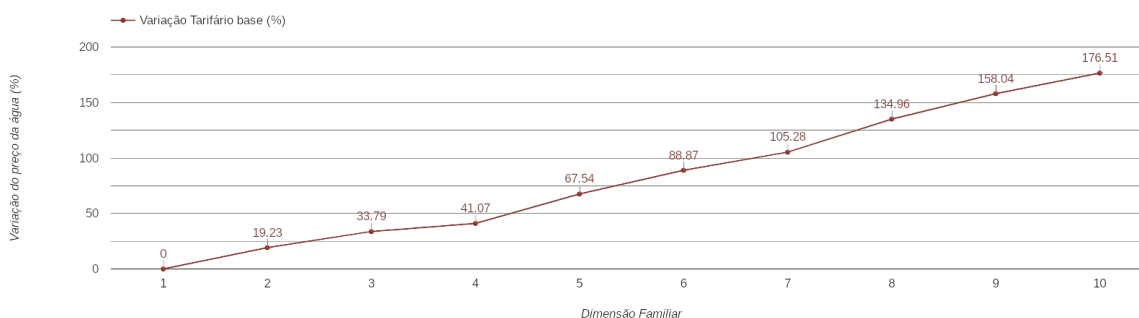

Valongo

(Porto)

Tarifário Familiar

Ranking Nacional

279º

Ranking Distrital

12º

RANKING DISTRITAL EM FUNÇÃO DO PREÇO TOTAL

Índice Equidade	1 Elemento	2 Elementos	3 Elementos	4 Elementos	5 Elementos	6 Elementos	7 Elementos	8 Elementos	9 Elementos	10 Elementos
-270.42	10º	11º	11º	11º	12º	13º	12º	13º	13º	13º

PREÇO DA ÁGUA EM FUNÇÃO DA DIMENSÃO FAMILIAR

PREÇO DA ÁGUA EM FUNÇÃO DA DIMENSÃO FAMILIAR

		TARIFÁRIO BASE (Tarifário Geral) (sem tarifa fixa)				TARIFÁRIO FINAL (Tarifário Geral & Familiar) (sem tarifa fixa)			
Dimensão Familiar	Tarifa Fixa	Consumo per capita	Custo Total	Preço por m ³	Preço por pessoa	Consumo per capita	Custo Total	Preço por m ³	Preço por pessoa
1	3.5 €	3.6 m ³	2.35 €	0.65 €	2.35 €	---	---	---	---
2	3.5 €	3.6 m ³	5.61 €	0.78 €	2.81 €	---	---	---	---
3	3.5 €	3.6 m ³	9.45 €	0.87 €	3.15 €	---	---	---	---
4	3.5 €	3.6 m ³	13.29 €	0.92 €	3.32 €	---	---	---	---
5	3.5 €	3.6 m ³	19.72 €	1.1 €	3.94 €	---	---	---	---
6	3.5 €	3.6 m ³	26.68 €	1.24 €	4.45 €	---	---	---	---
7	3.5 €	3.6 m ³	33.83 €	1.34 €	4.83 €	---	---	---	---
8	3.5 €	3.6 m ³	44.25 €	1.54 €	5.53 €	---	---	---	---
9	3.5 €	3.6 m ³	54.68 €	1.69 €	6.08 €	---	---	---	---
10	3.5 €	3.6 m ³	65.1 €	1.81 €	6.51 €	---	---	---	---