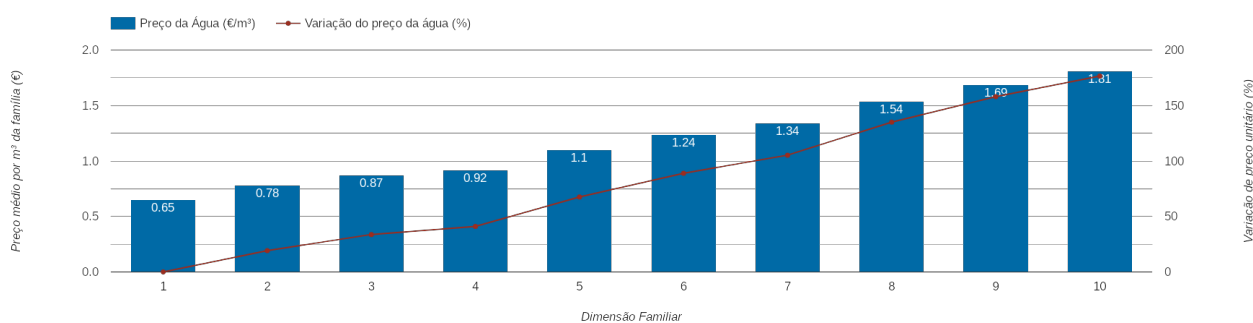

Valongo

(Porto)

Tarifário Familiar

Ranking Nacional

279º

Ranking Distrital

12º

RANKING DISTRITAL EM FUNÇÃO DO PREÇO TOTAL

Índice Equidade	1 Elemento	2 Elementos	3 Elementos	4 Elementos	5 Elementos	6 Elementos	7 Elementos	8 Elementos	9 Elementos	10 Elementos
-270.42	10º	11º	11º	11º	12º	13º	12º	13º	13º	13º

PREÇO DA ÁGUA EM FUNÇÃO DA DIMENSÃO FAMILIAR

PREÇO DA ÁGUA EM FUNÇÃO DA DIMENSÃO FAMILIAR

		TARIFÁRIO BASE (Tarifário Geral) (sem tarifa fixa)				TARIFÁRIO FINAL (Tarifário Geral & Familiar) (sem tarifa fixa)			
Dimensão Familiar	Tarifa Fixa	Consumo per capita	Custo Total	Preço por m ³	Preço por pessoa	Consumo per capita	Custo Total	Preço por m ³	Preço por pessoa
1	3.5 €	3.6 m ³	2.35 €	0.65 €	2.35 €	---	---	---	---
2	3.5 €	3.6 m ³	5.61 €	0.78 €	2.81 €	---	---	---	---
3	3.5 €	3.6 m ³	9.45 €	0.87 €	3.15 €	---	---	---	---
4	3.5 €	3.6 m ³	13.29 €	0.92 €	3.32 €	---	---	---	---
5	3.5 €	3.6 m ³	19.72 €	1.1 €	3.94 €	---	---	---	---
6	3.5 €	3.6 m ³	26.68 €	1.24 €	4.45 €	---	---	---	---
7	3.5 €	3.6 m ³	33.83 €	1.34 €	4.83 €	---	---	---	---
8	3.5 €	3.6 m ³	44.25 €	1.54 €	5.53 €	---	---	---	---
9	3.5 €	3.6 m ³	54.68 €	1.69 €	6.08 €	---	---	---	---
10	3.5 €	3.6 m ³	65.1 €	1.81 €	6.51 €	---	---	---	---