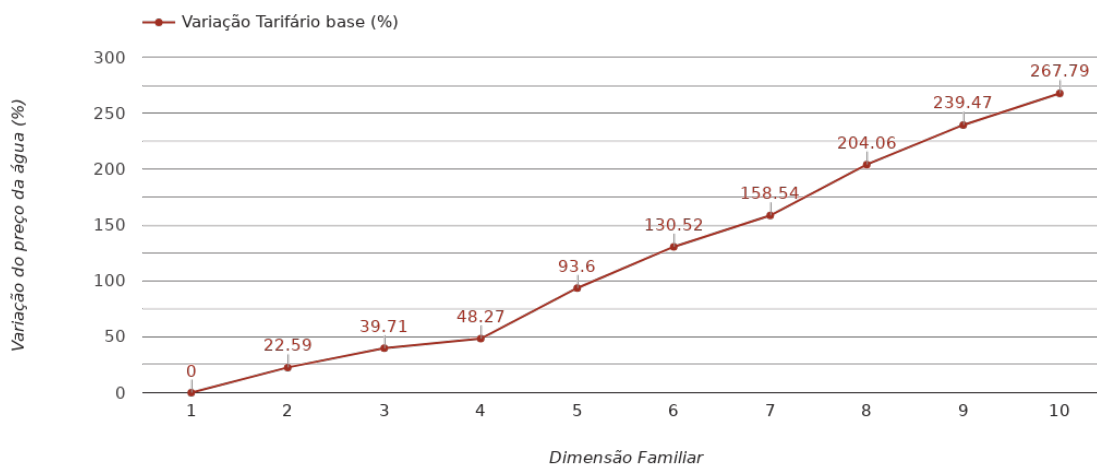

## Baião

(Porto)

Tarifário Familiar

Ranking Nacional

252<sup>o</sup>

Ranking Distrital

7<sup>o</sup>

### RANKING DISTRITAL EM FUNÇÃO DO PREÇO TOTAL

Índice Equidade	1 Elemento	2 Elementos	3 Elementos	4 Elementos	5 Elementos	6 Elementos	7 Elementos	8 Elementos	9 Elementos	10 Elementos
-234.78	3 <sup>o</sup>	2 <sup>o</sup>	3 <sup>o</sup>	2 <sup>o</sup>	5 <sup>o</sup>	7 <sup>o</sup>	8 <sup>o</sup>	10 <sup>o</sup>	10 <sup>o</sup>	10 <sup>o</sup>

### PREÇO DA ÁGUA EM FUNÇÃO DA DIMENSÃO FAMILIAR

## PREÇO DA ÁGUA EM FUNÇÃO DA DIMENSÃO FAMILIAR

Dimensão Familiar	TARIFÁRIO BASE (Tarifário Geral) (sem tarifa fixa)					TARIFÁRIO FINAL (Tarifário Geral & Familiar) (sem tarifa fixa)			
	Tarifa Fixa	Consumo per capita	Custo Total	Preço por m³	Preço por pessoa	Consumo per capita	Custo Total	Preço por m³	Preço por pessoa
1	3.5 €	3.6 m³	1.63 €	0.45 €	1.63 €	---	---	---	---
2	3.5 €	3.6 m³	4 €	0.56 €	2 €	---	---	---	---
3	3.5 €	3.6 m³	6.83 €	0.63 €	2.28 €	---	---	---	---
4	3.5 €	3.6 m³	9.67 €	0.67 €	2.42 €	---	---	---	---
5	3.5 €	3.6 m³	15.78 €	0.88 €	3.16 €	---	---	---	---
6	3.5 €	3.6 m³	22.55 €	1.04 €	3.76 €	---	---	---	---
7	3.5 €	3.6 m³	29.51 €	1.17 €	4.22 €	---	---	---	---
8	3.5 €	3.6 m³	39.66 €	1.38 €	4.96 €	---	---	---	---
9	3.5 €	3.6 m³	49.81 €	1.54 €	5.53 €	---	---	---	---
10	3.5 €	3.6 m³	59.97 €	1.67 €	6 €	---	---	---	---