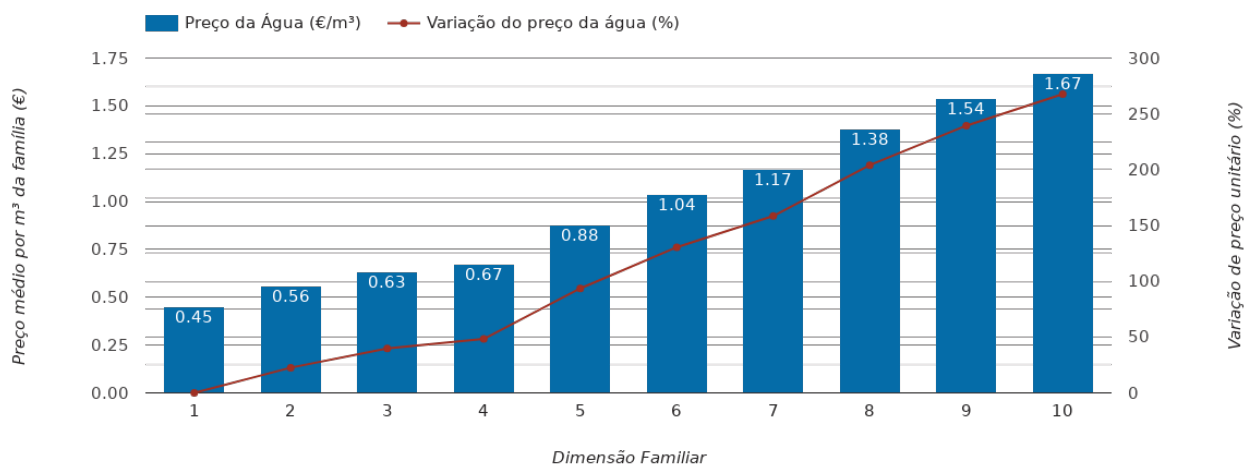

## Baião

(Porto)

Tarifário Familiar

Ranking Nacional

252<sup>o</sup>

Ranking Distrital

7<sup>o</sup>

### RANKING DISTRITAL EM FUNÇÃO DO PREÇO TOTAL

Índice Equidade	1 Elemento	2 Elementos	3 Elementos	4 Elementos	5 Elementos	6 Elementos	7 Elementos	8 Elementos	9 Elementos	10 Elementos
-234.78	3 <sup>o</sup>	2 <sup>o</sup>	3 <sup>o</sup>	2 <sup>o</sup>	5 <sup>o</sup>	7 <sup>o</sup>	8 <sup>o</sup>	10 <sup>o</sup>	10 <sup>o</sup>	10 <sup>o</sup>

### PREÇO DA ÁGUA EM FUNÇÃO DA DIMENSÃO FAMILIAR

## PREÇO DA ÁGUA EM FUNÇÃO DA DIMENSÃO FAMILIAR

Dimensão Familiar	TARIFÁRIO BASE (Tarifário Geral) (sem tarifa fixa)					TARIFÁRIO FINAL (Tarifário Geral & Familiar) (sem tarifa fixa)			
	Tarifa Fixa	Consumo per capita	Custo Total	Preço por m³	Preço por pessoa	Consumo per capita	Custo Total	Preço por m³	Preço por pessoa
1	3.5 €	3.6 m³	1.63 €	0.45 €	1.63 €	---	---	---	---
2	3.5 €	3.6 m³	4 €	0.56 €	2 €	---	---	---	---
3	3.5 €	3.6 m³	6.83 €	0.63 €	2.28 €	---	---	---	---
4	3.5 €	3.6 m³	9.67 €	0.67 €	2.42 €	---	---	---	---
5	3.5 €	3.6 m³	15.78 €	0.88 €	3.16 €	---	---	---	---
6	3.5 €	3.6 m³	22.55 €	1.04 €	3.76 €	---	---	---	---
7	3.5 €	3.6 m³	29.51 €	1.17 €	4.22 €	---	---	---	---
8	3.5 €	3.6 m³	39.66 €	1.38 €	4.96 €	---	---	---	---
9	3.5 €	3.6 m³	49.81 €	1.54 €	5.53 €	---	---	---	---
10	3.5 €	3.6 m³	59.97 €	1.67 €	6 €	---	---	---	---