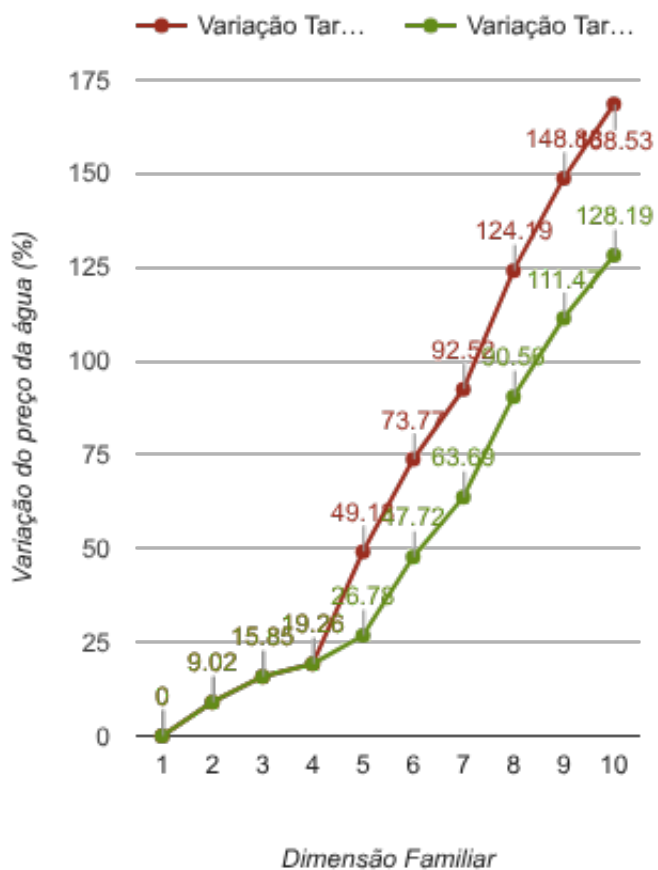

## Sardoal

(Santarém)

Tarifário Familiar

Ranking Nacional

213<sup>o</sup>

Ranking Distrital

14<sup>o</sup>

### RANKING DISTRITAL EM FUNÇÃO DO PREÇO TOTAL

Índice Equidade	1 Elemento	2 Elementos	3 Elementos	4 Elementos	5 Elementos	6 Elementos	7 Elementos	8 Elementos	9 Elementos	10 Elementos
-194.46	14 <sup>o</sup>	15 <sup>o</sup>	13 <sup>o</sup>	11 <sup>o</sup>	14 <sup>o</sup>	14 <sup>o</sup>	14 <sup>o</sup>	15 <sup>o</sup>	16 <sup>o</sup>	16 <sup>o</sup>

#### NOTAS TARIFÁRIO:

Considera família numerosa agregados com 5 ou mais elementos. Cria um novo tarifário para famílias numerosas.  
Tarifário familiar: 1<sup>o</sup> Escalão - 0 a 5 (0,52 €/m<sup>3</sup>); 2<sup>o</sup> Escalão - 6 a 15 (0,67 €/m<sup>3</sup>); 3<sup>o</sup> Escalão - 16 a 25 (1,54 €/m<sup>3</sup>);  
4<sup>o</sup> Escalão - 26 ou mais (2,31 €/m<sup>3</sup>).

## PREÇO DA ÁGUA EM FUNÇÃO DA DIMENSÃO FAMILIAR

Dimensão Familiar	Tarifa Fixa	TARIFÁRIO BASE (Tarifário Geral) (sem tarifa fixa)				TARIFÁRIO FINAL (Tarifário Geral & Familiar) (sem tarifa fixa)			
		Consumo per capita	Custo Total	Preço por m³	Preço por pessoa	Consumo per capita	Custo Total	Preço por m³	Preço por pessoa
1	2.75 €	3.6 m³	2.2 €	0.61 €	2.2 €	3.6 m³	2.2 €	0.61 €	2.2 €
2	2.75 €	3.6 m³	4.79 €	0.67 €	2.39 €	3.6 m³	4.79 €	0.67 €	2.39 €
3	2.75 €	3.6 m³	7.63 €	0.71 €	2.54 €	3.6 m³	7.63 €	0.71 €	2.54 €
4	2.75 €	3.6 m³	10.48 €	0.73 €	2.62 €	3.6 m³	10.48 €	0.73 €	2.62 €
5	2.34 €	3.6 m³	16.38 €	0.91 €	3.28 €	3.6 m³	13.92 €	0.77 €	2.78 €
6	2.34 €	3.6 m³	22.9 €	1.06 €	3.82 €	3.6 m³	19.46 €	0.9 €	3.24 €
7	2.34 €	3.6 m³	29.59 €	1.17 €	4.23 €	3.6 m³	25.16 €	1 €	3.59 €