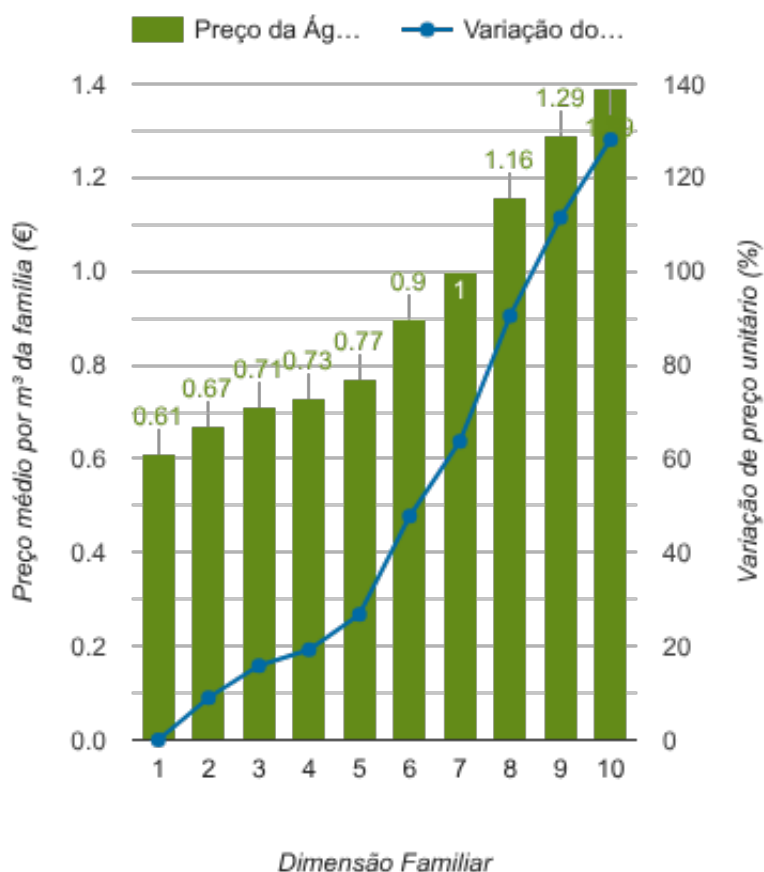

### RANKING DISTRITAL EM FUNÇÃO DO PREÇO TOTAL

Índice Equidade	1 Elemento	2 Elementos	3 Elementos	4 Elementos	5 Elementos	6 Elementos	7 Elementos	8 Elementos	9 Elementos	10 Elementos
-194.46	14 <sup>o</sup>	15 <sup>o</sup>	13 <sup>o</sup>	11 <sup>o</sup>	14 <sup>o</sup>	14 <sup>o</sup>	14 <sup>o</sup>	15 <sup>o</sup>	16 <sup>o</sup>	16 <sup>o</sup>

#### NOTAS TARIFÁRIO:

Considera família numerosa agregados com 5 ou mais elementos. Cria um novo tarifário para famílias numerosas.  
Tarifário familiar: 1<sup>o</sup> Escalão - 0 a 5 (0,52 €/m<sup>3</sup>); 2<sup>o</sup> Escalão - 6 a 15 (0,67 €/m<sup>3</sup>); 3<sup>o</sup> Escalão - 16 a 25 (1,54 €/m<sup>3</sup>);  
4<sup>o</sup> Escalão - 26 ou mais (2,31 €/m<sup>3</sup>).

### PREÇO DA ÁGUA EM FUNÇÃO DA DIMENSÃO FAMILIAR

## PREÇO DA ÁGUA EM FUNÇÃO DA DIMENSÃO FAMILIAR

Dimensão Familiar	Tarifa Fixa	TARIFÁRIO BASE (Tarifário Geral) (sem tarifa fixa)				TARIFÁRIO FINAL (Tarifário Geral & Familiar) (sem tarifa fixa)			
		Consumo per capita	Custo Total	Preço por m³	Preço por pessoa	Consumo per capita	Custo Total	Preço por m³	Preço por pessoa
1	2.75 €	3.6 m³	2.2 €	0.61 €	2.2 €	3.6 m³	2.2 €	0.61 €	2.2 €
2	2.75 €	3.6 m³	4.79 €	0.67 €	2.39 €	3.6 m³	4.79 €	0.67 €	2.39 €
3	2.75 €	3.6 m³	7.63 €	0.71 €	2.54 €	3.6 m³	7.63 €	0.71 €	2.54 €
4	2.75 €	3.6 m³	10.48 €	0.73 €	2.62 €	3.6 m³	10.48 €	0.73 €	2.62 €
5	2.34 €	3.6 m³	16.38 €	0.91 €	3.28 €	3.6 m³	13.92 €	0.77 €	2.78 €
6	2.34 €	3.6 m³	22.9 €	1.06 €	3.82 €	3.6 m³	19.46 €	0.9 €	3.24 €
7	2.34 €	3.6 m³	29.59 €	1.17 €	4.23 €	3.6 m³	25.16 €	1 €	3.59 €