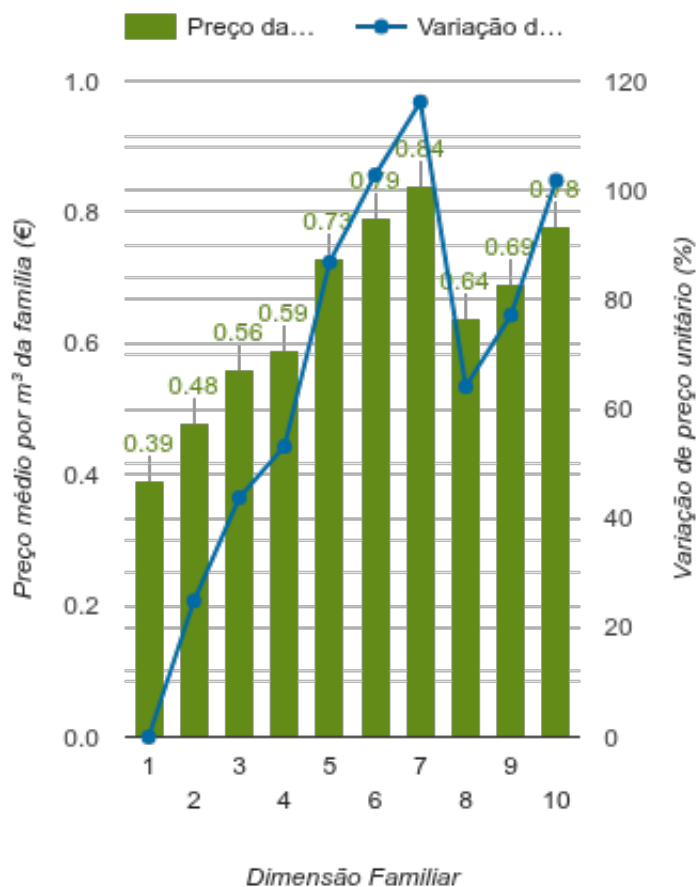

Índice Equidade	1 Elemento	2 Elementos	3 Elementos	4 Elementos	5 Elementos	6 Elementos	7 Elementos	8 Elementos	9 Elementos	10 Elementos
-117.11	9º	7º	5º	5º	10º	9º	11º	4º	5º	7º

NOTAS TARIFÁRIO:

Considera família numerosas, famílias com mais de 5 elementos. Os preços mantêm-se. Tarifário para agregados com 6 elementos: 1º Escalão - 0 a 8; 2º Escalão - 9 a 15; 3º Escalão - 16 a 25; 4º Escalão 25 ou mais. Com 7 elementos: 1º Escalão - 0 a 11; 2º Escalão - 12 a 15; 3º Escalão - 16 a 25; 4º Escalão - 26 ou mais. Com 8 elementos: 1º Escalão - 0 a 14; 2º Escalão - 15 a 25; 3º Escalão - 26 a 35; 4º Escalão - 36 ou mais. Com 9 elementos: 1º Escalão - 0 a 17; 2º Escalão - 18 a 25; 3º Escalão - 26 a 35; 4º Escalão - 36 ou mais.

PREÇO DA ÁGUA EM FUNÇÃO DA DIMENSÃO FAMILIAR

PREÇO DA ÁGUA EM FUNÇÃO DA DIMENSÃO FAMILIAR

Dimensão Familiar	Tarifa Fixa	TARIFÁRIO BASE (Tarifário Geral) (sem tarifa fixa)				TARIFÁRIO FINAL (Tarifário Geral & Familiar) (sem tarifa fixa)			
		Consumo per capita	Custo Total	Preço por m³	Preço por pessoa	Consumo per capita	Custo Total	Preço por m³	Preço por pessoa
1	1.72 €	3.6 m³	1.4 €	0.39 €	1.4 €	3.6 m³	1.4 €	0.39 €	1.4 €
2	1.72 €	3.6 m³	3.49 €	0.48 €	1.74 €	3.6 m³	3.49 €	0.48 €	1.74 €
3	1.72 €	3.6 m³	6.02 €	0.56 €	2.01 €	3.6 m³	6.02 €	0.56 €	2.01 €
4	1.72 €	3.6 m³	8.56 €	0.59 €	2.14 €	3.6 m³	8.56 €	0.59 €	2.14 €
5	1.72 €	3.6 m³	13.05 €	0.73 €	2.61 €	3.6 m³	13.05 €	0.73 €	2.61 €
6	1.72 €	3.6 m³	17.94 €	0.83 €	2.99 €	3.6 m³	16.99 €	0.79 €	2.83 €
7	1.72 €	3.6 m³	23.04 €	0.91 €	3.29 €	3.6 m³	21.14 €	0.84 €	3.02 €