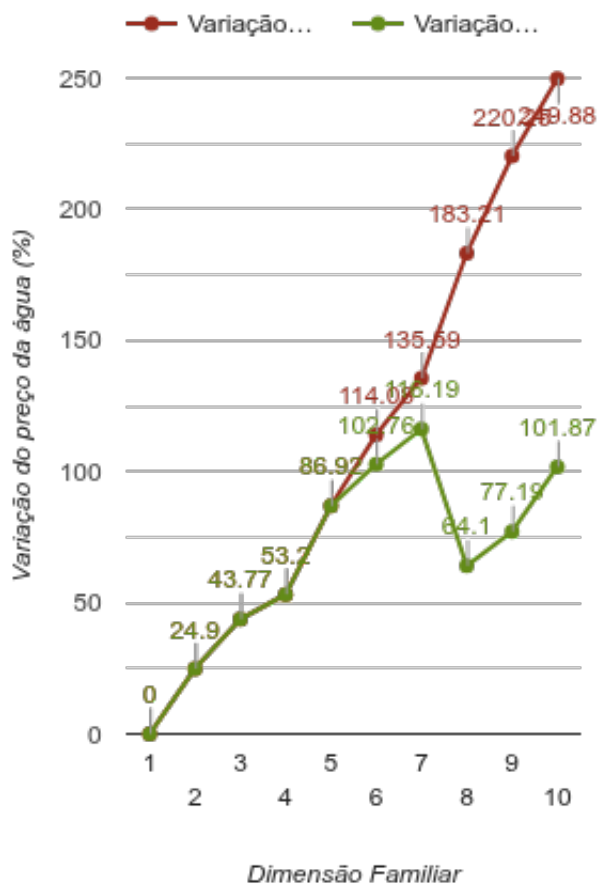

Montijo

(Setúbal)

Tarifário Familiar

Ranking Nacional

81º

Ranking Distrital

7º

RANKING DISTRITAL EM FUNÇÃO DO PREÇO TOTAL

Índice Equidade	1 Elemento	2 Elementos	3 Elementos	4 Elementos	5 Elementos	6 Elementos	7 Elementos	8 Elementos	9 Elementos	10 Elementos
-117.11	9º	7º	5º	5º	10º	9º	11º	4º	5º	7º

NOTAS TARIFÁRIO:

Considera família numerosas, famílias com mais de 5 elementos. Os preços mantêm-se. Tarifário para agregados com 6 elementos: 1º Escalão - 0 a 8; 2º Escalão - 9 a 15; 3º Escalão - 16 a 25; 4º Escalão 25 ou mais. Com 7 elementos: 1º Escalão - 0 a 11; 2º Escalão - 12 a 15; 3º Escalão - 16 a 25; 4º Escalão - 26 ou mais. Com 8 elementos: 1º Escalão - 0 a 14; 2º Escalão - 15 a 25; 3º Escalão - 26 a 35; 4º Escalão - 36 ou mais. Com 9 elementos: 1º Escalão - 0 a 17; 2º Escalão - 18 a 25; 3º Escalão - 26 a 35; 4º Escalão - 36 ou mais.

PREÇO DA ÁGUA EM FUNÇÃO DA DIMENSÃO FAMILIAR

PREÇO DA ÁGUA EM FUNÇÃO DA DIMENSÃO FAMILIAR

Dimensão Familiar	Tarifa Fixa	TARIFÁRIO BASE (Tarifário Geral) (sem tarifa fixa)				TARIFÁRIO FINAL (Tarifário Geral & Familiar) (sem tarifa fixa)			
		Consumo per capita	Custo Total	Preço por m³	Preço por pessoa	Consumo per capita	Custo Total	Preço por m³	Preço por pessoa
1	1.72 €	3.6 m³	1.4 €	0.39 €	1.4 €	3.6 m³	1.4 €	0.39 €	1.4 €
2	1.72 €	3.6 m³	3.49 €	0.48 €	1.74 €	3.6 m³	3.49 €	0.48 €	1.74 €
3	1.72 €	3.6 m³	6.02 €	0.56 €	2.01 €	3.6 m³	6.02 €	0.56 €	2.01 €
4	1.72 €	3.6 m³	8.56 €	0.59 €	2.14 €	3.6 m³	8.56 €	0.59 €	2.14 €
5	1.72 €	3.6 m³	13.05 €	0.73 €	2.61 €	3.6 m³	13.05 €	0.73 €	2.61 €
6	1.72 €	3.6 m³	17.94 €	0.83 €	2.99 €	3.6 m³	16.99 €	0.79 €	2.83 €
7	1.72 €	3.6 m³	23.04 €	0.91 €	3.29 €	3.6 m³	21.14 €	0.84 €	3.02 €