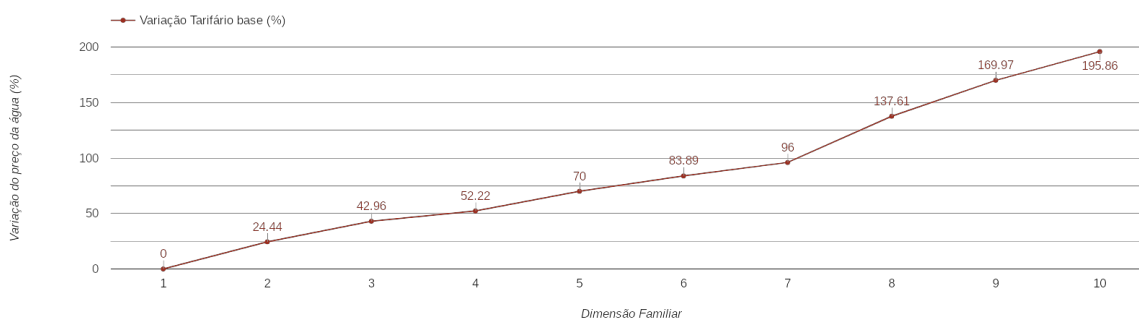

Arcos de Valdevez

(Viana do Castelo)

Tarifário Familiar

Ranking Nacional

201º

Ranking Distrital

10º

RANKING DISTRITAL EM FUNÇÃO DO PREÇO TOTAL

Índice Equidade	1 Elemento	2 Elementos	3 Elementos	4 Elementos	5 Elementos	6 Elementos	7 Elementos	8 Elementos	9 Elementos	10 Elementos
-185.42	7º	8º	9º	9º	10º	10º	10º	10º	10º	10º

PREÇO DA ÁGUA EM FUNÇÃO DA DIMENSÃO FAMILIAR

PREÇO DA ÁGUA EM FUNÇÃO DA DIMENSÃO FAMILIAR

		TARIFÁRIO BASE (Tarifário Geral) (sem tarifa fixa)				TARIFÁRIO FINAL (Tarifário Geral & Familiar) (sem tarifa fixa)			
Dimensão Familiar	Tarifa Fixa	Consumo per capita	Custo Total	Preço por m ³	Preço por pessoa	Consumo per capita	Custo Total	Preço por m ³	Preço por pessoa
1	3.06 €	3.6 m ³	1.62 €	0.45 €	1.62 €	---	---	---	---
2	3.06 €	3.6 m ³	4.03 €	0.56 €	2.02 €	---	---	---	---
3	3.06 €	3.6 m ³	6.95 €	0.64 €	2.32 €	---	---	---	---
4	3.06 €	3.6 m ³	9.86 €	0.69 €	2.47 €	---	---	---	---
5	3.06 €	3.6 m ³	13.77 €	0.77 €	2.75 €	---	---	---	---
6	3.06 €	3.6 m ³	17.87 €	0.83 €	2.98 €	---	---	---	---
7	3.06 €	3.6 m ³	22.23 €	0.88 €	3.18 €	---	---	---	---
8	3.06 €	3.6 m ³	30.79 €	1.07 €	3.85 €	---	---	---	---
9	3.06 €	3.6 m ³	39.36 €	1.21 €	4.37 €	---	---	---	---
10	3.06 €	3.6 m ³	47.93 €	1.33 €	4.79 €	---	---	---	---