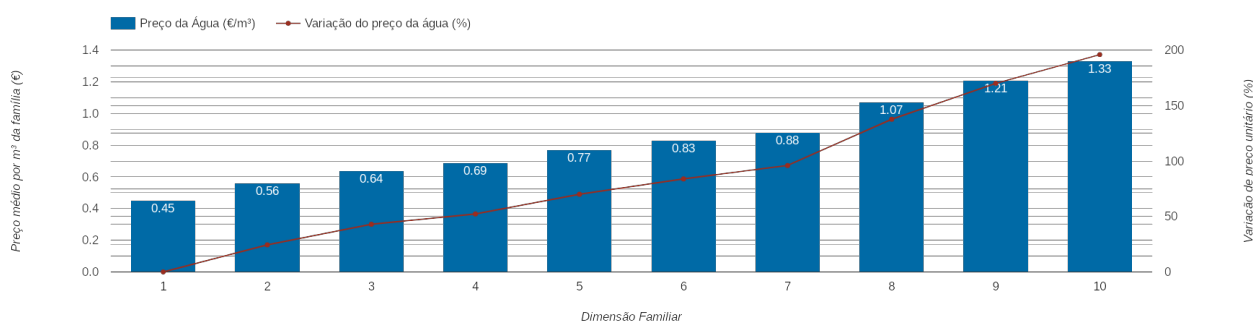

Arcos de Valdevez

(Viana do Castelo)

Tarifário Familiar

Ranking Nacional

201º

Ranking Distrital

10º

RANKING DISTRITAL EM FUNÇÃO DO PREÇO TOTAL

Índice Equidade	1 Elemento	2 Elementos	3 Elementos	4 Elementos	5 Elementos	6 Elementos	7 Elementos	8 Elementos	9 Elementos	10 Elementos
-185.42	7º	8º	9º	9º	10º	10º	10º	10º	10º	10º

PREÇO DA ÁGUA EM FUNÇÃO DA DIMENSÃO FAMILIAR

PREÇO DA ÁGUA EM FUNÇÃO DA DIMENSÃO FAMILIAR

		TARIFÁRIO BASE (Tarifário Geral) (sem tarifa fixa)				TARIFÁRIO FINAL (Tarifário Geral & Familiar) (sem tarifa fixa)			
Dimensão Familiar	Tarifa Fixa	Consumo per capita	Custo Total	Preço por m ³	Preço por pessoa	Consumo per capita	Custo Total	Preço por m ³	Preço por pessoa
1	3.06 €	3.6 m ³	1.62 €	0.45 €	1.62 €	---	---	---	---
2	3.06 €	3.6 m ³	4.03 €	0.56 €	2.02 €	---	---	---	---
3	3.06 €	3.6 m ³	6.95 €	0.64 €	2.32 €	---	---	---	---
4	3.06 €	3.6 m ³	9.86 €	0.69 €	2.47 €	---	---	---	---
5	3.06 €	3.6 m ³	13.77 €	0.77 €	2.75 €	---	---	---	---
6	3.06 €	3.6 m ³	17.87 €	0.83 €	2.98 €	---	---	---	---
7	3.06 €	3.6 m ³	22.23 €	0.88 €	3.18 €	---	---	---	---
8	3.06 €	3.6 m ³	30.79 €	1.07 €	3.85 €	---	---	---	---
9	3.06 €	3.6 m ³	39.36 €	1.21 €	4.37 €	---	---	---	---
10	3.06 €	3.6 m ³	47.93 €	1.33 €	4.79 €	---	---	---	---