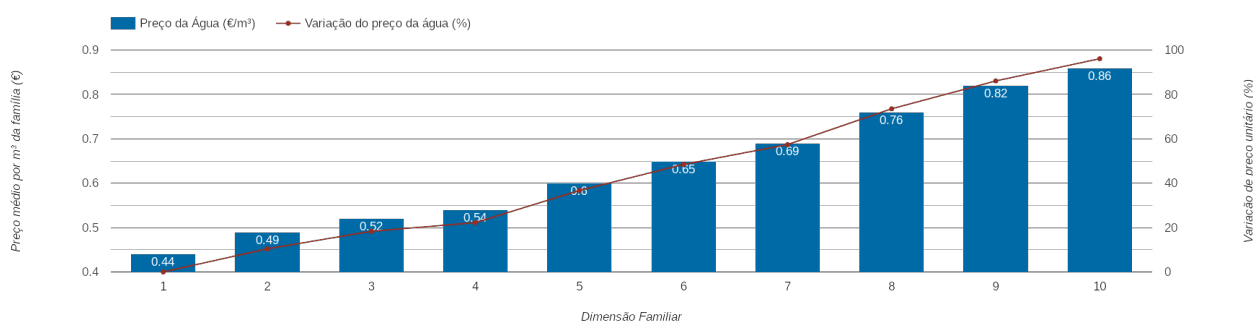

## Paredes de Coura

(Viana do Castelo)

Tarifário Familiar

Ranking Nacional

89º

Ranking Distrital

5º

### RANKING DISTRITAL EM FUNÇÃO DO PREÇO TOTAL

Índice Equidade	1 Elemento	2 Elementos	3 Elementos	4 Elementos	5 Elementos	6 Elementos	7 Elementos	8 Elementos	9 Elementos	10 Elementos
-121.91	6º	6º	5º	5º	4º	5º	5º	5º	5º	5º

### PREÇO DA ÁGUA EM FUNÇÃO DA DIMENSÃO FAMILIAR

### PREÇO DA ÁGUA EM FUNÇÃO DA DIMENSÃO FAMILIAR

		TARIFÁRIO BASE (Tarifário Geral) (sem tarifa fixa)				TARIFÁRIO FINAL (Tarifário Geral & Familiar) (sem tarifa fixa)			
Dimensão Familiar	Tarifa Fixa	Consumo per capita	Custo Total	Preço por m <sup>3</sup>	Preço por pessoa	Consumo per capita	Custo Total	Preço por m <sup>3</sup>	Preço por pessoa
1	2.11 €	3.6 m <sup>3</sup>	1.58 €	0.44 €	1.58 €	---	---	---	---
2	2.11 €	3.6 m <sup>3</sup>	3.5 €	0.49 €	1.75 €	---	---	---	---
3	2.11 €	3.6 m <sup>3</sup>	5.62 €	0.52 €	1.87 €	---	---	---	---
4	2.11 €	3.6 m <sup>3</sup>	7.75 €	0.54 €	1.94 €	---	---	---	---
5	2.11 €	3.6 m <sup>3</sup>	10.83 €	0.6 €	2.17 €	---	---	---	---
6	2.11 €	3.6 m <sup>3</sup>	14.11 €	0.65 €	2.35 €	---	---	---	---
7	2.11 €	3.6 m <sup>3</sup>	17.45 €	0.69 €	2.49 €	---	---	---	---
8	2.11 €	3.6 m <sup>3</sup>	21.99 €	0.76 €	2.75 €	---	---	---	---
9	2.11 €	3.6 m <sup>3</sup>	26.52 €	0.82 €	2.95 €	---	---	---	---
10	2.11 €	3.6 m <sup>3</sup>	31.06 €	0.86 €	3.11 €	---	---	---	---