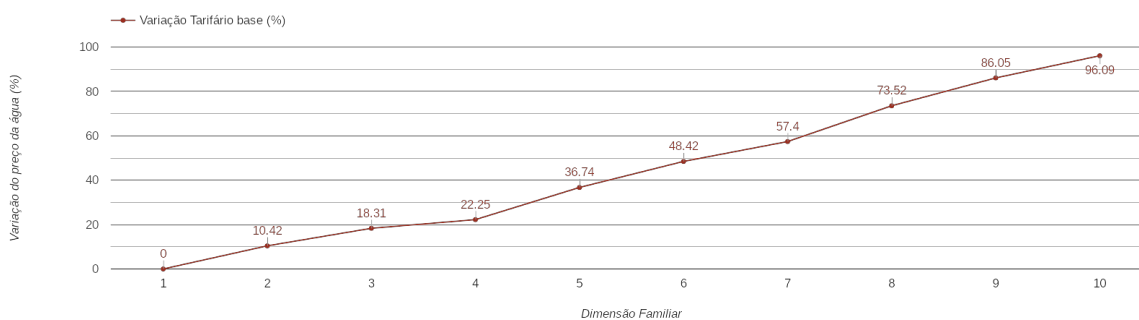

## Paredes de Coura

(Viana do Castelo)

Tarifário Familiar

Ranking Nacional

89º

Ranking Distrital

5º

### RANKING DISTRITAL EM FUNÇÃO DO PREÇO TOTAL

Índice Equidade	1 Elemento	2 Elementos	3 Elementos	4 Elementos	5 Elementos	6 Elementos	7 Elementos	8 Elementos	9 Elementos	10 Elementos
-121.91	6º	6º	5º	5º	4º	5º	5º	5º	5º	5º

### PREÇO DA ÁGUA EM FUNÇÃO DA DIMENSÃO FAMILIAR

### PREÇO DA ÁGUA EM FUNÇÃO DA DIMENSÃO FAMILIAR

		TARIFÁRIO BASE (Tarifário Geral) (sem tarifa fixa)				TARIFÁRIO FINAL (Tarifário Geral & Familiar) (sem tarifa fixa)			
Dimensão Familiar	Tarifa Fixa	Consumo per capita	Custo Total	Preço por m <sup>3</sup>	Preço por pessoa	Consumo per capita	Custo Total	Preço por m <sup>3</sup>	Preço por pessoa
1	2.11 €	3.6 m <sup>3</sup>	1.58 €	0.44 €	1.58 €	---	---	---	---
2	2.11 €	3.6 m <sup>3</sup>	3.5 €	0.49 €	1.75 €	---	---	---	---
3	2.11 €	3.6 m <sup>3</sup>	5.62 €	0.52 €	1.87 €	---	---	---	---
4	2.11 €	3.6 m <sup>3</sup>	7.75 €	0.54 €	1.94 €	---	---	---	---
5	2.11 €	3.6 m <sup>3</sup>	10.83 €	0.6 €	2.17 €	---	---	---	---
6	2.11 €	3.6 m <sup>3</sup>	14.11 €	0.65 €	2.35 €	---	---	---	---
7	2.11 €	3.6 m <sup>3</sup>	17.45 €	0.69 €	2.49 €	---	---	---	---
8	2.11 €	3.6 m <sup>3</sup>	21.99 €	0.76 €	2.75 €	---	---	---	---
9	2.11 €	3.6 m <sup>3</sup>	26.52 €	0.82 €	2.95 €	---	---	---	---
10	2.11 €	3.6 m <sup>3</sup>	31.06 €	0.86 €	3.11 €	---	---	---	---