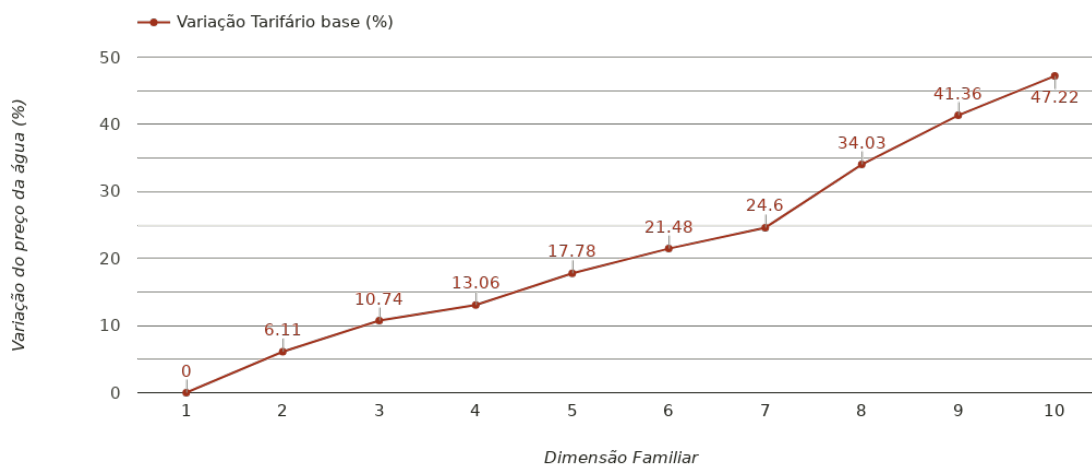

## Porto Moniz

(Madeira)

Tarifário Familiar

Ranking Nacional

5<sup>o</sup>

Ranking Distrital

2<sup>o</sup>

### RANKING DISTRITAL EM FUNÇÃO DO PREÇO TOTAL

Índice Equidade	1 Elemento	2 Elementos	3 Elementos	4 Elementos	5 Elementos	6 Elementos	7 Elementos	8 Elementos	9 Elementos	10 Elementos
-37.33	5 <sup>o</sup>	5 <sup>o</sup>	5 <sup>o</sup>	3 <sup>o</sup>	3 <sup>o</sup>	2 <sup>o</sup>	1 <sup>o</sup>	3 <sup>o</sup>	3 <sup>o</sup>	3 <sup>o</sup>

### PREÇO DA ÁGUA EM FUNÇÃO DA DIMENSÃO FAMILIAR

## PREÇO DA ÁGUA EM FUNÇÃO DA DIMENSÃO FAMILIAR

Dimensão Familiar	TARIFÁRIO BASE (Tarifário Geral) (sem tarifa fixa)					TARIFÁRIO FINAL (Tarifário Geral & Familiar) (sem tarifa fixa)			
	Tarifa Fixa	Consumo per capita	Custo Total	Preço por m³	Preço por pessoa	Consumo per capita	Custo Total	Preço por m³	Preço por pessoa
1	1.3 €	3.6 m³	0.9 €	0.25 €	0.9 €	---	---	---	---
2	1.3 €	3.6 m³	1.91 €	0.27 €	0.96 €	---	---	---	---
3	1.3 €	3.6 m³	2.99 €	0.28 €	1 €	---	---	---	---
4	1.3 €	3.6 m³	4.07 €	0.28 €	1.02 €	---	---	---	---
5	1.3 €	3.6 m³	5.3 €	0.29 €	1.06 €	---	---	---	---
6	1.3 €	3.6 m³	6.56 €	0.3 €	1.09 €	---	---	---	---
7	1.3 €	3.6 m³	7.85 €	0.31 €	1.12 €	---	---	---	---
8	1.3 €	3.6 m³	9.65 €	0.34 €	1.21 €	---	---	---	---
9	1.3 €	3.6 m³	11.45 €	0.35 €	1.27 €	---	---	---	---
10	1.3 €	3.6 m³	13.25 €	0.37 €	1.33 €	---	---	---	---