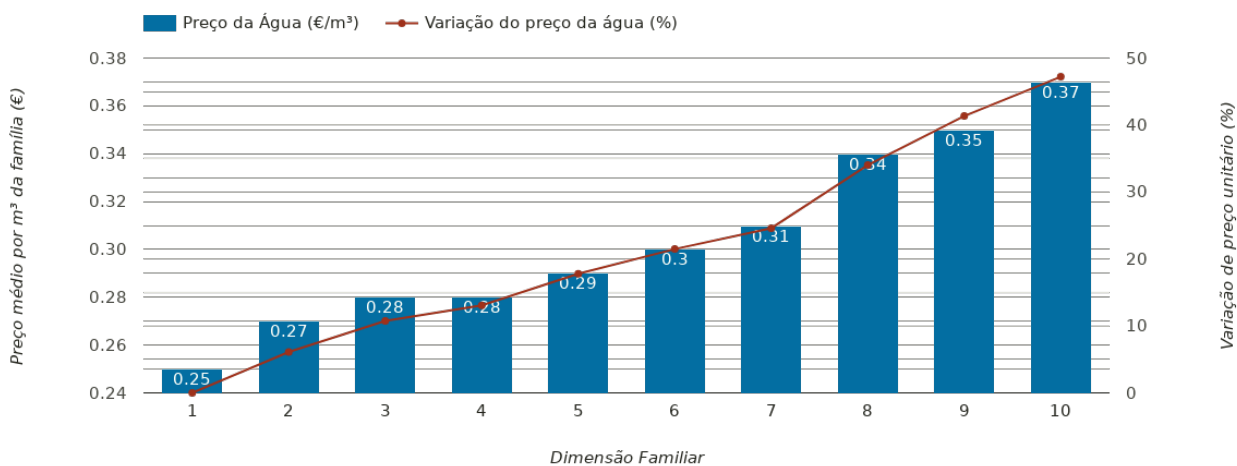

## Porto Moniz

(Madeira)

Tarifário Familiar

Ranking Nacional

5<sup>o</sup>

Ranking Distrital

2<sup>o</sup>

### RANKING DISTRITAL EM FUNÇÃO DO PREÇO TOTAL

Índice Equidade	1 Elemento	2 Elementos	3 Elementos	4 Elementos	5 Elementos	6 Elementos	7 Elementos	8 Elementos	9 Elementos	10 Elementos
-37.33	5 <sup>o</sup>	5 <sup>o</sup>	5 <sup>o</sup>	3 <sup>o</sup>	3 <sup>o</sup>	2 <sup>o</sup>	1 <sup>o</sup>	3 <sup>o</sup>	3 <sup>o</sup>	3 <sup>o</sup>

### PREÇO DA ÁGUA EM FUNÇÃO DA DIMENSÃO FAMILIAR

## PREÇO DA ÁGUA EM FUNÇÃO DA DIMENSÃO FAMILIAR

Dimensão Familiar	TARIFÁRIO BASE (Tarifário Geral) (sem tarifa fixa)					TARIFÁRIO FINAL (Tarifário Geral & Familiar) (sem tarifa fixa)			
	Tarifa Fixa	Consumo per capita	Custo Total	Preço por m³	Preço por pessoa	Consumo per capita	Custo Total	Preço por m³	Preço por pessoa
1	1.3 €	3.6 m³	0.9 €	0.25 €	0.9 €	---	---	---	---
2	1.3 €	3.6 m³	1.91 €	0.27 €	0.96 €	---	---	---	---
3	1.3 €	3.6 m³	2.99 €	0.28 €	1 €	---	---	---	---
4	1.3 €	3.6 m³	4.07 €	0.28 €	1.02 €	---	---	---	---
5	1.3 €	3.6 m³	5.3 €	0.29 €	1.06 €	---	---	---	---
6	1.3 €	3.6 m³	6.56 €	0.3 €	1.09 €	---	---	---	---
7	1.3 €	3.6 m³	7.85 €	0.31 €	1.12 €	---	---	---	---
8	1.3 €	3.6 m³	9.65 €	0.34 €	1.21 €	---	---	---	---
9	1.3 €	3.6 m³	11.45 €	0.35 €	1.27 €	---	---	---	---
10	1.3 €	3.6 m³	13.25 €	0.37 €	1.33 €	---	---	---	---