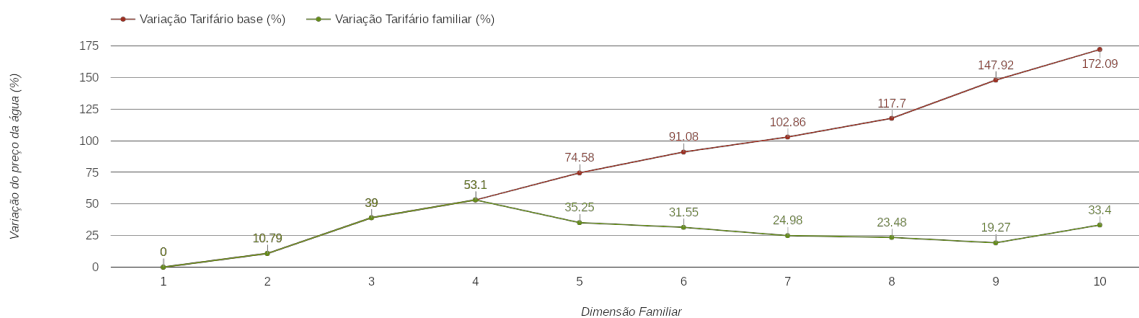

Vila Franca do Campo

(Açores)

Tarifário Familiar

Ranking Nacional

20º

Ranking Distrital

5º

RANKING DISTRITAL EM FUNÇÃO DO PREÇO TOTAL

Índice Equidade	1 Elemento	2 Elementos	3 Elementos	4 Elementos	5 Elementos	6 Elementos	7 Elementos	8 Elementos	9 Elementos	10 Elementos
-71.38	12º	12º	13º	13º	9º	6º	6º	6º	6º	6º

NOTAS TARIFÁRIO:

Considera família numerosa agregados com 5 ou mais elementos. Os preços mantêm-se. Para 5 elementos: 1º Escalão - 0 a 7; 2º Escalão - 8 a 12; 3º Escalão - 13 a 19; 4º Escalão - 20 a 32; 5º Escalão - 33 a 54; 6º Escalão - 55 ou mais. 6 elementos: 1º Escalão - 0 a 10; 2º Escalão - 11 a 15; 3º Escalão - 16 a 22; 4º Escalão - 23 a 35; 5º Escalão - 36 a 57; 6º Escalão - 58 ou mais. 7 elementos: 1º Escalão - 0 a 14; 2º Escalão - 15 a 19; 3º Escalão - 20 a 26; 4º Escalão - 27 a 39; 5º Escalão - 40 a 61; 6º Escalão - 62 ou mais. 8 elementos: 1º Escalão - 0 a 17; 2º Escalão - 18 a 22; 3º Escalão - 23 a 29; 4º Escalão - 30 a 42; 5º Escalão - 43 a 64; 6º Escalão - 65 ou mais. 9 ou mais elementos: 1º Escalão - 0 a 21; 2º Escalão - 22 a 26; 3º Escalão - 27 a 33; 4º Escalão - 34 a 46; 5º Escalão - 47 a 68; 6º Escalão - 69 ou mais.

PREÇO DA ÁGUA EM FUNÇÃO DA DIMENSÃO FAMILIAR