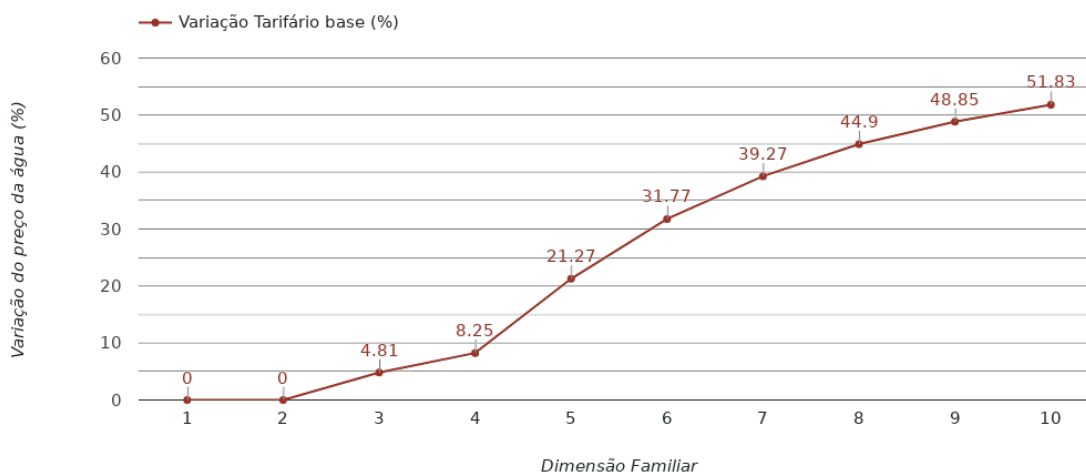

## Madalena

(Açores)

Tarifário Familiar

Ranking Nacional

140º

Ranking Distrital

15º

### RANKING DISTRITAL EM FUNÇÃO DO PREÇO TOTAL

Índice Equidade	1 Elemento	2 Elementos	3 Elementos	4 Elementos	5 Elementos	6 Elementos	7 Elementos	8 Elementos	9 Elementos	10 Elementos
-147.80	18º	17º	17º	17º	16º	17º	17º	16º	15º	15º

### PREÇO DA ÁGUA EM FUNÇÃO DA DIMENSÃO FAMILIAR

## PREÇO DA ÁGUA EM FUNÇÃO DA DIMENSÃO FAMILIAR

Dimensão Familiar	Tarifa Fixa	TARIFÁRIO BASE (Tarifário Geral) (sem tarifa fixa)				TARIFÁRIO FINAL (Tarifário Geral & Familiar) (sem tarifa fixa)			
		Consumo per capita	Custo Total	Preço por m³	Preço por pessoa	Consumo per capita	Custo Total	Preço por m³	Preço por pessoa
1	0 €	3.6 m³	2.52 €	0.7 €	2.52 €	---	---	---	---
2	0 €	3.6 m³	5.04 €	0.7 €	2.52 €	---	---	---	---
3	0 €	3.6 m³	7.92 €	0.73 €	2.64 €	---	---	---	---
4	0 €	3.6 m³	10.91 €	0.76 €	2.73 €	---	---	---	---
5	0 €	3.6 m³	15.28 €	0.85 €	3.06 €	---	---	---	---
6	0 €	3.6 m³	19.92 €	0.92 €	3.32 €	---	---	---	---
7	0 €	3.6 m³	24.57 €	0.97 €	3.51 €	---	---	---	---
8	0 €	3.6 m³	29.21 €	1.01 €	3.65 €	---	---	---	---
9	0 €	3.6 m³	33.76 €	1.04 €	3.75 €	---	---	---	---
10	0 €	3.6 m³	38.26 €	1.06 €	3.83 €	---	---	---	---