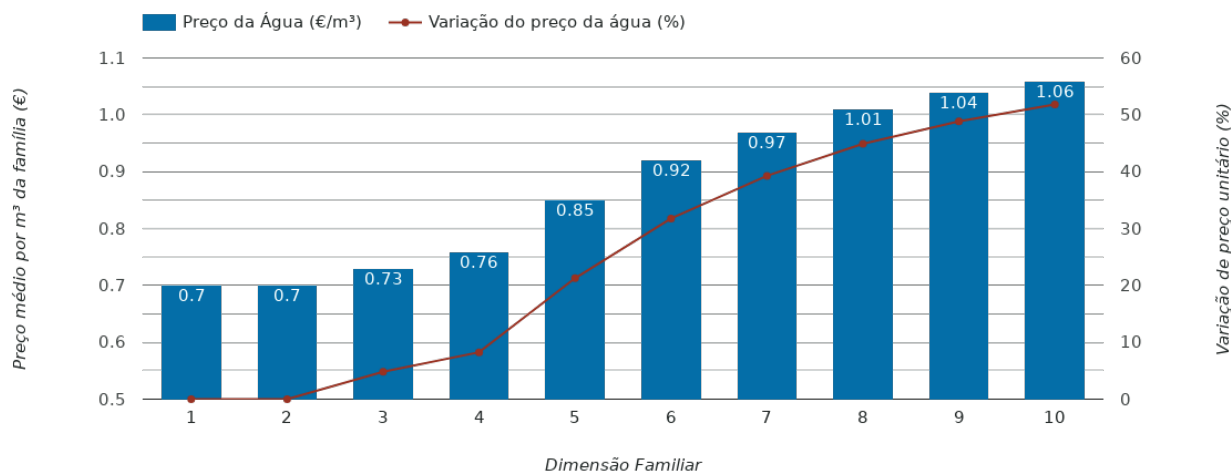

## Madalena

(Açores)

Tarifário Familiar

Ranking Nacional

140º

Ranking Distrital

15º

### RANKING DISTRITAL EM FUNÇÃO DO PREÇO TOTAL

Índice Equidade	1 Elemento	2 Elementos	3 Elementos	4 Elementos	5 Elementos	6 Elementos	7 Elementos	8 Elementos	9 Elementos	10 Elementos
-147.80	18º	17º	17º	17º	16º	17º	17º	16º	15º	15º

### PREÇO DA ÁGUA EM FUNÇÃO DA DIMENSÃO FAMILIAR

## PREÇO DA ÁGUA EM FUNÇÃO DA DIMENSÃO FAMILIAR

Dimensão Familiar	Tarifa Fixa	TARIFÁRIO BASE (Tarifário Geral) (sem tarifa fixa)				TARIFÁRIO FINAL (Tarifário Geral & Familiar) (sem tarifa fixa)			
		Consumo per capita	Custo Total	Preço por m³	Preço por pessoa	Consumo per capita	Custo Total	Preço por m³	Preço por pessoa
1	0 €	3.6 m³	2.52 €	0.7 €	2.52 €	---	---	---	---
2	0 €	3.6 m³	5.04 €	0.7 €	2.52 €	---	---	---	---
3	0 €	3.6 m³	7.92 €	0.73 €	2.64 €	---	---	---	---
4	0 €	3.6 m³	10.91 €	0.76 €	2.73 €	---	---	---	---
5	0 €	3.6 m³	15.28 €	0.85 €	3.06 €	---	---	---	---
6	0 €	3.6 m³	19.92 €	0.92 €	3.32 €	---	---	---	---
7	0 €	3.6 m³	24.57 €	0.97 €	3.51 €	---	---	---	---
8	0 €	3.6 m³	29.21 €	1.01 €	3.65 €	---	---	---	---
9	0 €	3.6 m³	33.76 €	1.04 €	3.75 €	---	---	---	---
10	0 €	3.6 m³	38.26 €	1.06 €	3.83 €	---	---	---	---