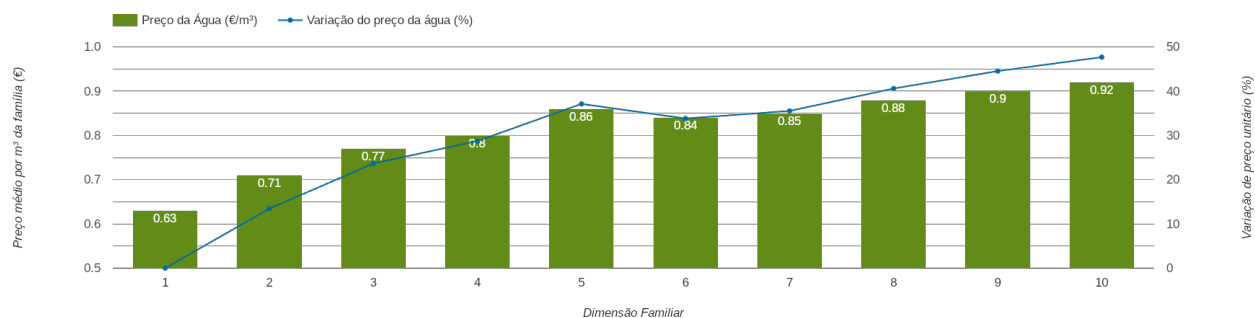

PREÇO DA ÁGUA EM FUNÇÃO DA DIMENSÃO FAMILIAR