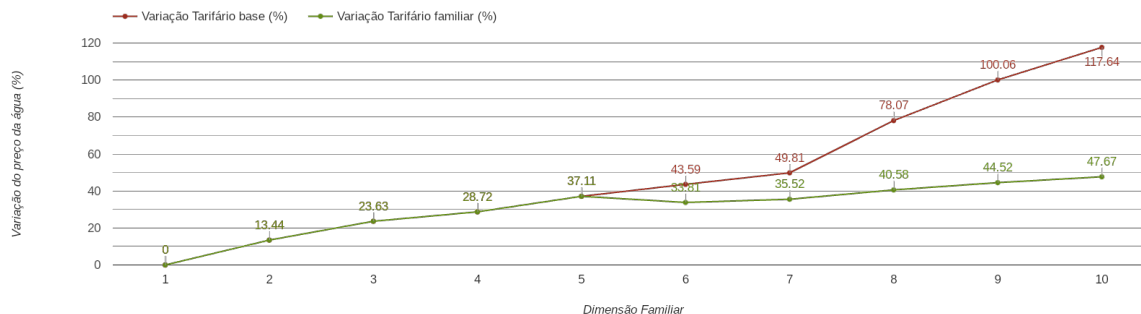

Condeixa-a-Nova

(Coimbra)

Tarifário Familiar

Ranking Nacional

149º

Ranking Distrital

10º

RANKING DISTRITAL EM FUNÇÃO DO PREÇO TOTAL

| Índice Equidade | 1 Elemento | 2 Elementos | 3 Elementos | 4 Elementos | 5 Elementos | 6 Elementos | 7 Elementos | 8 Elementos | 9 Elementos | 10 Elementos |
|-----------------|------------|-------------|-------------|-------------|-------------|-------------|-------------|-------------|-------------|--------------|
| -156.68 | 15º | 13º | 13º | 11º | 11º | 10º | 10º | 9º | 9º | 9º |

NOTAS TARIFÁRIO:

Considera família numerosa agregados com mais de 5 elementos. Tarifário familiar: 1º Escalão - 0 a 5 (0,625 €/m³); 2º Escalão - 6 a 25 (0,9 €/m³); 3º Escalão - 25 ou mais (1,1 €/m³).

PREÇO DA ÁGUA EM FUNÇÃO DA DIMENSÃO FAMILIAR