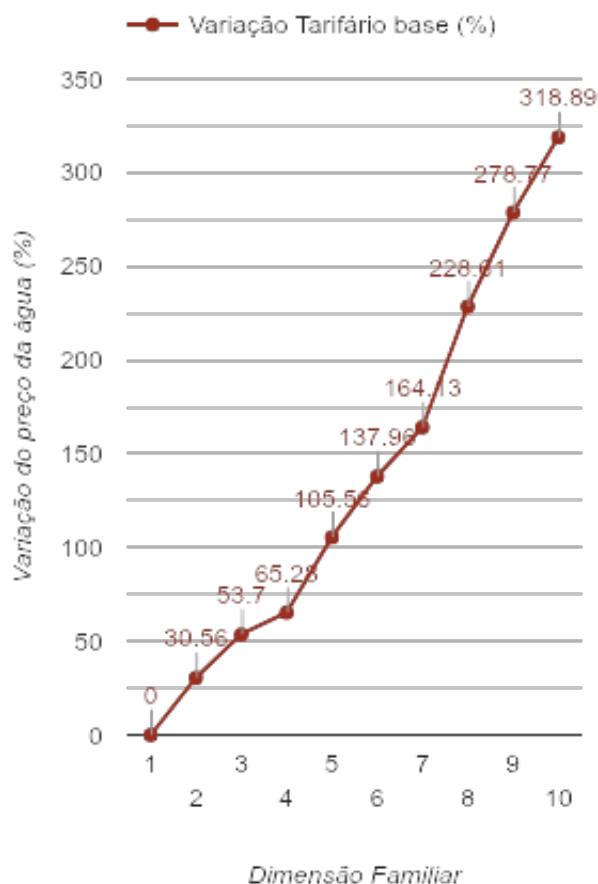

## Arraiolos

(Évora)

Tarifário Familiar

Ranking Nacional

138º

Ranking Distrital

6º

### RANKING DISTRITAL EM FUNÇÃO DO PREÇO TOTAL

Índice Equidade	1 Elemento	2 Elementos	3 Elementos	4 Elementos	5 Elementos	6 Elementos	7 Elementos	8 Elementos	9 Elementos	10 Elementos
-141.17	6º	4º	2º	2º	3º	4º	6º	6º	8º	8º

### PREÇO DA ÁGUA EM FUNÇÃO DA DIMENSÃO FAMILIAR

## PREÇO DA ÁGUA EM FUNÇÃO DA DIMENSÃO FAMILIAR

Dimensão Familiar	Tarifa Fixa	TARIFÁRIO BASE (Tarifário Geral) (sem tarifa fixa)				TARIFÁRIO FINAL (Tarifário Geral & Familiar) (sem tarifa fixa)			
		Consumo per capita	Custo Total	Preço por m³	Preço por pessoa	Consumo per capita	Custo Total	Preço por m³	Preço por pessoa
1	1.01 €	3.6 m³	1.09 €	0.3 €	1.09 €	---	---	---	---
2	1.01 €	3.6 m³	2.85 €	0.4 €	1.42 €	---	---	---	---
3	1.01 €	3.6 m³	5.02 €	0.47 €	1.67 €	---	---	---	---
4	1.01 €	3.6 m³	7.2 €	0.5 €	1.8 €	---	---	---	---
5	1.01 €	3.6 m³	11.2 €	0.62 €	2.24 €	---	---	---	---
6	1.01 €	3.6 m³	15.56 €	0.72 €	2.59 €	---	---	---	---
7	1.01 €	3.6 m³	20.15 €	0.8 €	2.88 €	---	---	---	---