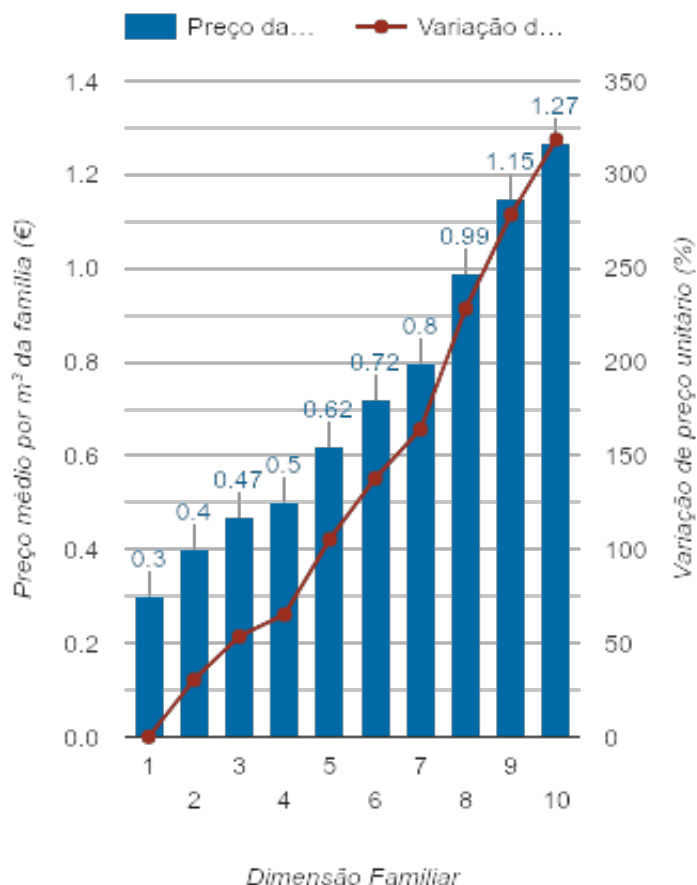

## Arraiolos

(Évora)

Tarifário Familiar

Ranking Nacional

138º

Ranking Distrital

6º

### RANKING DISTRITAL EM FUNÇÃO DO PREÇO TOTAL

Índice Equidade	1 Elemento	2 Elementos	3 Elementos	4 Elementos	5 Elementos	6 Elementos	7 Elementos	8 Elementos	9 Elementos	10 Elementos
-141.17	6º	4º	2º	2º	3º	4º	6º	6º	8º	8º

### PREÇO DA ÁGUA EM FUNÇÃO DA DIMENSÃO FAMILIAR

## PREÇO DA ÁGUA EM FUNÇÃO DA DIMENSÃO FAMILIAR

Dimensão Familiar	Tarifa Fixa	TARIFÁRIO BASE (Tarifário Geral) (sem tarifa fixa)				TARIFÁRIO FINAL (Tarifário Geral & Familiar) (sem tarifa fixa)			
		Consumo per capita	Custo Total	Preço por m³	Preço por pessoa	Consumo per capita	Custo Total	Preço por m³	Preço por pessoa
1	1.01 €	3.6 m³	1.09 €	0.3 €	1.09 €	---	---	---	---
2	1.01 €	3.6 m³	2.85 €	0.4 €	1.42 €	---	---	---	---
3	1.01 €	3.6 m³	5.02 €	0.47 €	1.67 €	---	---	---	---
4	1.01 €	3.6 m³	7.2 €	0.5 €	1.8 €	---	---	---	---
5	1.01 €	3.6 m³	11.2 €	0.62 €	2.24 €	---	---	---	---
6	1.01 €	3.6 m³	15.56 €	0.72 €	2.59 €	---	---	---	---
7	1.01 €	3.6 m³	20.15 €	0.8 €	2.88 €	---	---	---	---