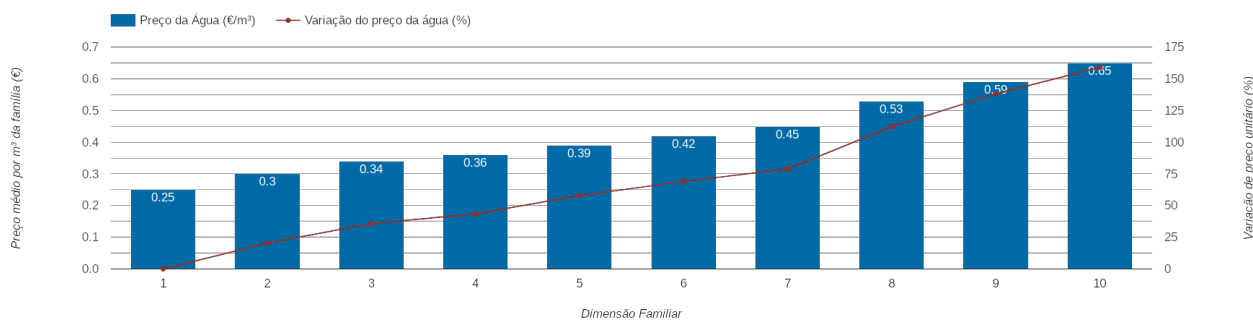

## Alcoutim

(Faro)

Tarifário Familiar

Ranking Nacional

17º

Ranking Distrital

1º

### RANKING DISTRITAL EM FUNÇÃO DO PREÇO TOTAL

Índice Equidade	1 Elemento	2 Elementos	3 Elementos	4 Elementos	5 Elementos	6 Elementos	7 Elementos	8 Elementos	9 Elementos	10 Elementos
-68.71	2º	1º	1º	1º	1º	1º	1º	1º	3º	3º

### PREÇO DA ÁGUA EM FUNÇÃO DA DIMENSÃO FAMILIAR

### PREÇO DA ÁGUA EM FUNÇÃO DA DIMENSÃO FAMILIAR

		TARIFÁRIO BASE (Tarifário Geral) (sem tarifa fixa)				TARIFÁRIO FINAL (Tarifário Geral & Familiar) (sem tarifa fixa)			
Dimensão Familiar	Tarifa Fixa	Consumo per capita	Custo Total	Preço por m <sup>3</sup>	Preço por pessoa	Consumo per capita	Custo Total	Preço por m <sup>3</sup>	Preço por pessoa
1	1.52 €	3.6 m <sup>3</sup>	0.9 €	0.25 €	0.9 €	---	---	---	---
2	1.52 €	3.6 m <sup>3</sup>	2.16 €	0.3 €	1.08 €	---	---	---	---
3	1.52 €	3.6 m <sup>3</sup>	3.65 €	0.34 €	1.22 €	---	---	---	---
4	1.52 €	3.6 m <sup>3</sup>	5.15 €	0.36 €	1.29 €	---	---	---	---
5	1.52 €	3.6 m <sup>3</sup>	7.08 €	0.39 €	1.42 €	---	---	---	---
6	1.52 €	3.6 m <sup>3</sup>	9.1 €	0.42 €	1.52 €	---	---	---	---
7	1.52 €	3.6 m <sup>3</sup>	11.23 €	0.45 €	1.6 €	---	---	---	---
8	1.52 €	3.6 m <sup>3</sup>	15.23 €	0.53 €	1.9 €	---	---	---	---
9	1.52 €	3.6 m <sup>3</sup>	19.23 €	0.59 €	2.14 €	---	---	---	---
10	1.52 €	3.6 m <sup>3</sup>	23.23 €	0.65 €	2.32 €	---	---	---	---