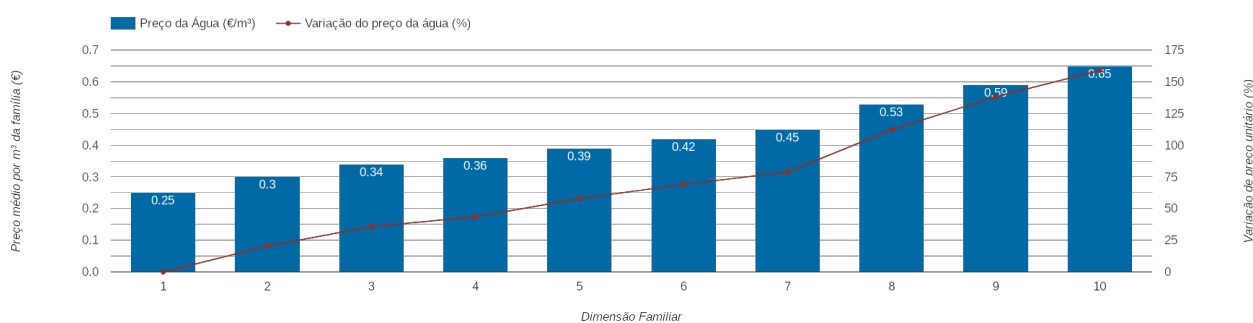

## Alcoutim

(Faro)

Tarifário Familiar

Ranking Nacional

17º

Ranking Distrital

1º

### RANKING DISTRITAL EM FUNÇÃO DO PREÇO TOTAL

Índice Equidade	1 Elemento	2 Elementos	3 Elementos	4 Elementos	5 Elementos	6 Elementos	7 Elementos	8 Elementos	9 Elementos	10 Elementos
-68.71	2º	1º	1º	1º	1º	1º	1º	1º	3º	3º

### PREÇO DA ÁGUA EM FUNÇÃO DA DIMENSÃO FAMILIAR

### PREÇO DA ÁGUA EM FUNÇÃO DA DIMENSÃO FAMILIAR

		TARIFÁRIO BASE (Tarifário Geral) (sem tarifa fixa)				TARIFÁRIO FINAL (Tarifário Geral & Familiar) (sem tarifa fixa)			
Dimensão Familiar	Tarifa Fixa	Consumo per capita	Custo Total	Preço por m <sup>3</sup>	Preço por pessoa	Consumo per capita	Custo Total	Preço por m <sup>3</sup>	Preço por pessoa
1	1.52 €	3.6 m <sup>3</sup>	0.9 €	0.25 €	0.9 €	---	---	---	---
2	1.52 €	3.6 m <sup>3</sup>	2.16 €	0.3 €	1.08 €	---	---	---	---
3	1.52 €	3.6 m <sup>3</sup>	3.65 €	0.34 €	1.22 €	---	---	---	---
4	1.52 €	3.6 m <sup>3</sup>	5.15 €	0.36 €	1.29 €	---	---	---	---
5	1.52 €	3.6 m <sup>3</sup>	7.08 €	0.39 €	1.42 €	---	---	---	---
6	1.52 €	3.6 m <sup>3</sup>	9.1 €	0.42 €	1.52 €	---	---	---	---
7	1.52 €	3.6 m <sup>3</sup>	11.23 €	0.45 €	1.6 €	---	---	---	---
8	1.52 €	3.6 m <sup>3</sup>	15.23 €	0.53 €	1.9 €	---	---	---	---
9	1.52 €	3.6 m <sup>3</sup>	19.23 €	0.59 €	2.14 €	---	---	---	---
10	1.52 €	3.6 m <sup>3</sup>	23.23 €	0.65 €	2.32 €	---	---	---	---