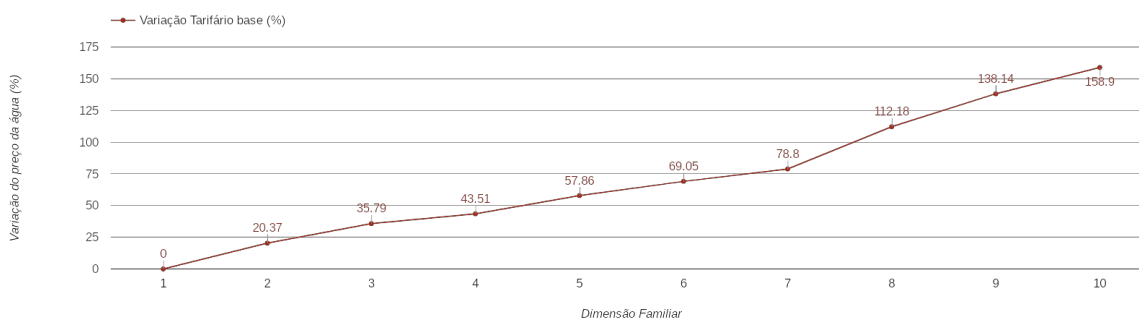

## Alcoutim

(Faro)

Tarifário Familiar

Ranking Nacional

17º

Ranking Distrital

1º

### RANKING DISTRITAL EM FUNÇÃO DO PREÇO TOTAL

Índice Equidade	1 Elemento	2 Elementos	3 Elementos	4 Elementos	5 Elementos	6 Elementos	7 Elementos	8 Elementos	9 Elementos	10 Elementos
-68.71	2º	1º	1º	1º	1º	1º	1º	1º	3º	3º

### PREÇO DA ÁGUA EM FUNÇÃO DA DIMENSÃO FAMILIAR

### PREÇO DA ÁGUA EM FUNÇÃO DA DIMENSÃO FAMILIAR

		TARIFÁRIO BASE (Tarifário Geral) (sem tarifa fixa)				TARIFÁRIO FINAL (Tarifário Geral & Familiar) (sem tarifa fixa)			
Dimensão Familiar	Tarifa Fixa	Consumo per capita	Custo Total	Preço por m <sup>3</sup>	Preço por pessoa	Consumo per capita	Custo Total	Preço por m <sup>3</sup>	Preço por pessoa
1	1.52 €	3.6 m <sup>3</sup>	0.9 €	0.25 €	0.9 €	---	---	---	---
2	1.52 €	3.6 m <sup>3</sup>	2.16 €	0.3 €	1.08 €	---	---	---	---
3	1.52 €	3.6 m <sup>3</sup>	3.65 €	0.34 €	1.22 €	---	---	---	---
4	1.52 €	3.6 m <sup>3</sup>	5.15 €	0.36 €	1.29 €	---	---	---	---
5	1.52 €	3.6 m <sup>3</sup>	7.08 €	0.39 €	1.42 €	---	---	---	---
6	1.52 €	3.6 m <sup>3</sup>	9.1 €	0.42 €	1.52 €	---	---	---	---
7	1.52 €	3.6 m <sup>3</sup>	11.23 €	0.45 €	1.6 €	---	---	---	---
8	1.52 €	3.6 m <sup>3</sup>	15.23 €	0.53 €	1.9 €	---	---	---	---
9	1.52 €	3.6 m <sup>3</sup>	19.23 €	0.59 €	2.14 €	---	---	---	---
10	1.52 €	3.6 m <sup>3</sup>	23.23 €	0.65 €	2.32 €	---	---	---	---