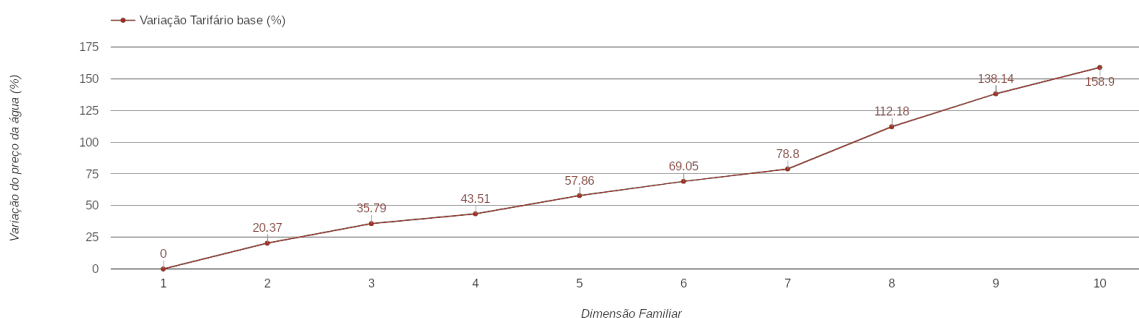

## Alcoutim

(Faro)

Tarifário Familiar

Ranking Nacional

17º

Ranking Distrital

1º

### RANKING DISTRITAL EM FUNÇÃO DO PREÇO TOTAL

Índice Equidade	1 Elemento	2 Elementos	3 Elementos	4 Elementos	5 Elementos	6 Elementos	7 Elementos	8 Elementos	9 Elementos	10 Elementos
-68.71	2º	1º	1º	1º	1º	1º	1º	1º	3º	3º

### PREÇO DA ÁGUA EM FUNÇÃO DA DIMENSÃO FAMILIAR

### PREÇO DA ÁGUA EM FUNÇÃO DA DIMENSÃO FAMILIAR

		TARIFÁRIO BASE (Tarifário Geral) (sem tarifa fixa)				TARIFÁRIO FINAL (Tarifário Geral & Familiar) (sem tarifa fixa)			
Dimensão Familiar	Tarifa Fixa	Consumo per capita	Custo Total	Preço por m <sup>3</sup>	Preço por pessoa	Consumo per capita	Custo Total	Preço por m <sup>3</sup>	Preço por pessoa
1	1.52 €	3.6 m <sup>3</sup>	0.9 €	0.25 €	0.9 €	---	---	---	---
2	1.52 €	3.6 m <sup>3</sup>	2.16 €	0.3 €	1.08 €	---	---	---	---
3	1.52 €	3.6 m <sup>3</sup>	3.65 €	0.34 €	1.22 €	---	---	---	---
4	1.52 €	3.6 m <sup>3</sup>	5.15 €	0.36 €	1.29 €	---	---	---	---
5	1.52 €	3.6 m <sup>3</sup>	7.08 €	0.39 €	1.42 €	---	---	---	---
6	1.52 €	3.6 m <sup>3</sup>	9.1 €	0.42 €	1.52 €	---	---	---	---
7	1.52 €	3.6 m <sup>3</sup>	11.23 €	0.45 €	1.6 €	---	---	---	---
8	1.52 €	3.6 m <sup>3</sup>	15.23 €	0.53 €	1.9 €	---	---	---	---
9	1.52 €	3.6 m <sup>3</sup>	19.23 €	0.59 €	2.14 €	---	---	---	---
10	1.52 €	3.6 m <sup>3</sup>	23.23 €	0.65 €	2.32 €	---	---	---	---