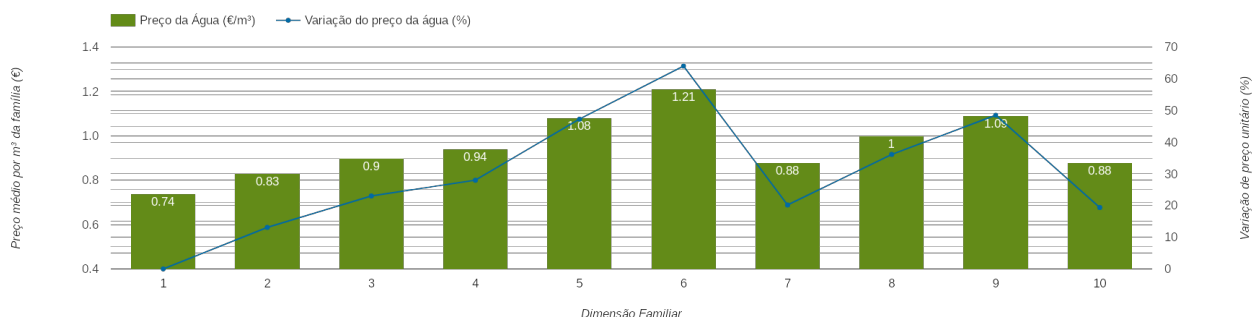

PREÇO DA ÁGUA EM FUNÇÃO DA DIMENSÃO FAMILIAR

		TARIFÁRIO BASE (Tarifário Geral) (sem tarifa fixa)				TARIFÁRIO FINAL (Tarifário Geral & Familiar) (sem tarifa fixa)			
Dimensão Familiar	Tarifa Fixa	Consumo per capita	Custo Total	Preço por m³	Preço por pessoa	Consumo per capita	Custo Total	Preço por m³	Preço por pessoa
1	4.84 €	3.6 m³	2.65 €	0.74 €	2.65 €	3.6 m³	2.65 €	0.74 €	2.65 €
2	4.84 €	3.6 m³	5.99 €	0.83 €	2.99 €	3.6 m³	5.99 €	0.83 €	2.99 €
3	4.84 €	3.6 m³	9.77 €	0.9 €	3.26 €	3.6 m³	9.77 €	0.9 €	3.26 €
4	4.84 €	3.6 m³	13.56 €	0.94 €	3.39 €	3.6 m³	13.56 €	0.94 €	3.39 €
5	4.84 €	3.6 m³	20.44 €	1.14 €	4.09 €	3.6 m³	19.49 €	1.08 €	3.9 €
6	4.84 €	3.6 m³	27.94 €	1.29 €	4.66 €	3.6 m³	26.05 €	1.21 €	4.34 €
7	4.84 €	3.6 m³	35.55 €	1.41 €	5.08 €	3.6 m³	22.27 €	0.88 €	3.18 €
8	4.84 €	3.6 m³	44.93 €	1.56 €	5.62 €	3.6 m³	28.83 €	1 €	3.6 €
9	4.84 €	3.6 m³	54.31 €	1.68 €	6.03 €	3.6 m³	35.39 €	1.09 €	3.93 €
10	4.84 €	3.6 m³	63.7 €	1.77 €	6.37 €	3.6 m³	31.61 €	0.88 €	3.16 €