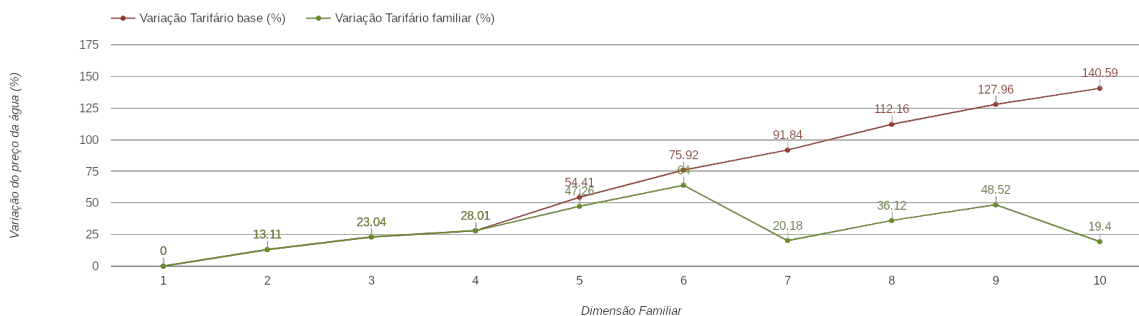

Mafra

(Lisboa)

Tarifário Familiar

Ranking Nacional
229°

Ranking Distrital
11°

RANKING DISTRITAL EM FUNÇÃO DO PREÇO TOTAL

Índice Equidade	1 Elemento	2 Elementos	3 Elementos	4 Elementos	5 Elementos	6 Elementos	7 Elementos	8 Elementos	9 Elementos	10 Elementos
-200.56	14°	14°	14°	11°	13°	16°	10°	10°	13°	7°

NOTAS TARIFÁRIO:

Aplicável a famílias com 5 ou mais elementos. 5 elementos: 1° escalão: 0-8m³ (0,7354€); 2° escalão: 9 a 15m³ (1,0509€); 3° escalão: 16 a 25m³: (2,0845€); 4° escalão: >25m³ (2,6098€); 6 elementos: 1° escalão: 0-11m³ (0,7354€); 2° escalão: 12 a 15m³ (1,0509€); 3° escalão: 16 a 25m³: (2,0845€); 4° escalão: >25m³ (2,6098€); 7 elementos: 1° escalão: 0-14m³ (0,7354€); 2° escalão: 15 a 25m³ (1,0509€); 3° escalão: 26 a 35m³: (2,0845€); 4° escalão: >35m³ (2,6098€); 8 elementos: 1° escalão: 0-17m³ (0,7354€); 2° escalão: 18 a 25m³ (1,0509€); 3° escalão: 26 a 35m³: (2,0845€); 4° escalão: >35m³ (2,6098€);

PREÇO DA ÁGUA EM FUNÇÃO DA DIMENSÃO FAMILIAR