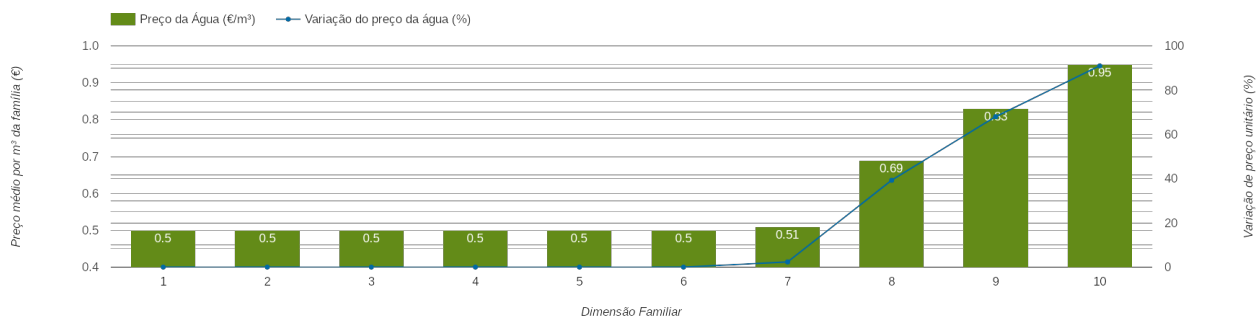

PREÇO DA ÁGUA EM FUNÇÃO DA DIMENSÃO FAMILIAR