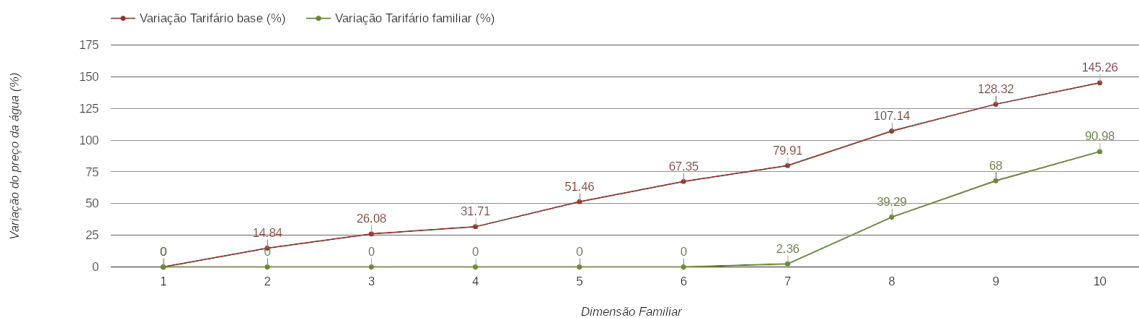

## Cascais

(Lisboa)

Tarifário Familiar

Ranking Nacional

169º

Ranking Distrital

8º

### RANKING DISTRITAL EM FUNÇÃO DO PREÇO TOTAL

| Índice Equidade | 1 Elemento | 2 Elementos | 3 Elementos | 4 Elementos | 5 Elementos | 6 Elementos | 7 Elementos | 8 Elementos | 9 Elementos | 10 Elementos |
|-----------------|------------|-------------|-------------|-------------|-------------|-------------|-------------|-------------|-------------|--------------|
| -161.10         | 16º        | 15º         | 7º          | 5º          | 4º          | 2º          | 2º          | 8º          | 9º          | 11º          |

#### NOTAS TARIFÁRIO:

Considerada Família Numerosas agregados com mais de 4 elementos. Contempla também famílias monoparentais (Ex: Mãe com 3 filhos). Para estes casos o consumo de água para o 1º escalão passa para: 0 a 15 m3. Para agregados com mais do que 4 elementos o 1º escalão passa para: 0 a 25 m3. (No estudo referente ao ano de 2016 apenas foi tido em conta o tarifário familiar para famílias com um agregado superior a 4 pessoas).

### PREÇO DA ÁGUA EM FUNÇÃO DA DIMENSÃO FAMILIAR