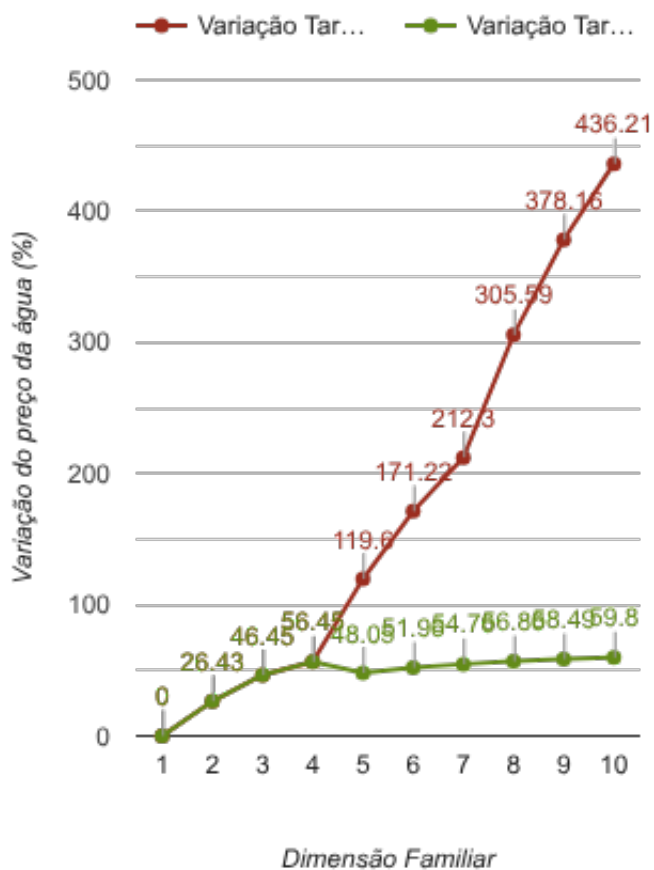

## Campo Maior

(Portalegre)

Tarifário Familiar

Ranking Nacional  
193<sup>o</sup>

Ranking Distrital  
4<sup>o</sup>

### RANKING DISTRITAL EM FUNÇÃO DO PREÇO TOTAL

Índice Equidade	1 Elemento	2 Elementos	3 Elementos	4 Elementos	5 Elementos	6 Elementos	7 Elementos	8 Elementos	9 Elementos	10 Elementos
-168.18	13 <sup>o</sup>	13 <sup>o</sup>	13 <sup>o</sup>	12 <sup>o</sup>	9 <sup>o</sup>	6 <sup>o</sup>	4 <sup>o</sup>	3 <sup>o</sup>	3 <sup>o</sup>	3 <sup>o</sup>

**NOTAS TARIFÁRIO:**

O tarifário familiar consiste no alargamento do valor limite máximo dos escalões de consumo em 3 m3 por cada dependente que ultrapasse os dois filhos dependentes.

## PREÇO DA ÁGUA EM FUNÇÃO DA DIMENSÃO FAMILIAR

Dimensão Familiar	Tarifa Fixa	TARIFÁRIO BASE (Tarifário Geral) (sem tarifa fixa)				TARIFÁRIO FINAL (Tarifário Geral & Familiar) (sem tarifa fixa)			
		Consumo per capita	Custo Total	Preço por m³	Preço por pessoa	Consumo per capita	Custo Total	Preço por m³	Preço por pessoa
1	4.23 €	3.6 m³	2.01 €	0.56 €	2.01 €	3.6 m³	2.01 €	0.56 €	2.01 €
2	4.23 €	3.6 m³	5.08 €	0.71 €	2.54 €	3.6 m³	5.08 €	0.71 €	2.54 €
3	4.23 €	3.6 m³	8.82 €	0.82 €	2.94 €	3.6 m³	8.82 €	0.82 €	2.94 €
4	4.23 €	3.6 m³	12.57 €	0.87 €	3.14 €	3.6 m³	12.57 €	0.87 €	3.14 €
5	4.23 €	3.6 m³	22.05 €	1.22 €	4.41 €	3.6 m³	14.86 €	0.83 €	2.97 €
6	4.23 €	3.6 m³	32.68 €	1.51 €	5.45 €	3.6 m³	18.31 €	0.85 €	3.05 €
7	4.23 €	3.6 m³	43.9 €	1.74 €	6.27 €	3.6 m³	21.75 €	0.86 €	3.11 €