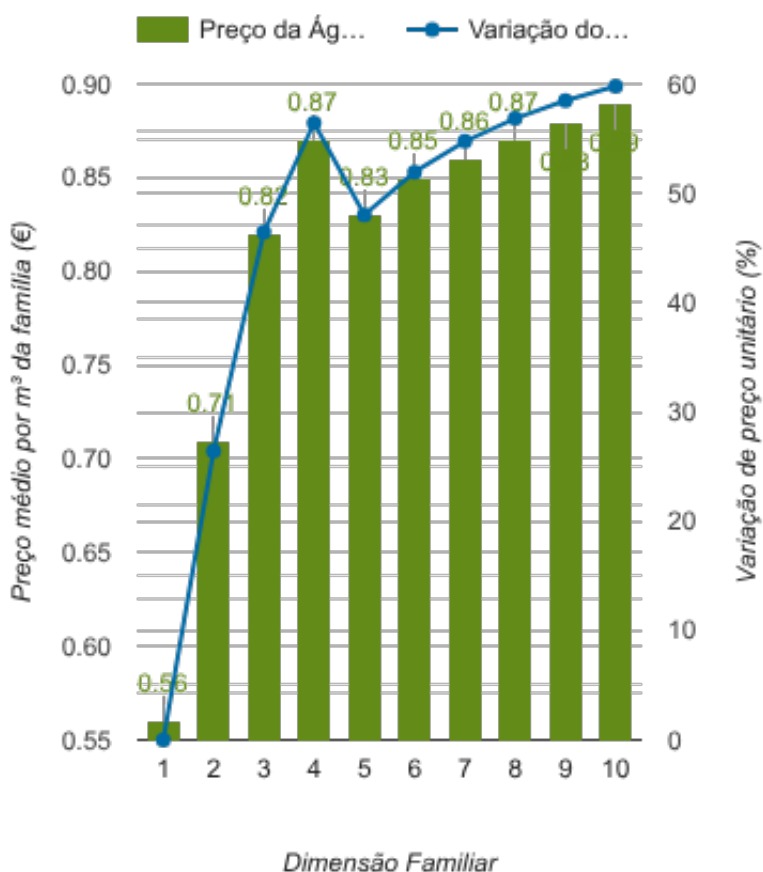

### RANKING DISTRITAL EM FUNÇÃO DO PREÇO TOTAL

Índice Equidade	1 Elemento	2 Elementos	3 Elementos	4 Elementos	5 Elementos	6 Elementos	7 Elementos	8 Elementos	9 Elementos	10 Elementos
-168.18	13 <sup>o</sup>	13 <sup>o</sup>	13 <sup>o</sup>	12 <sup>o</sup>	9 <sup>o</sup>	6 <sup>o</sup>	4 <sup>o</sup>	3 <sup>o</sup>	3 <sup>o</sup>	3 <sup>o</sup>

**NOTAS TARIFÁRIO:**

O tarifário familiar consiste no alargamento do valor limite máximo dos escalões de consumo em 3 m3 por cada dependente que ultrapasse os dois filhos dependentes.

### PREÇO DA ÁGUA EM FUNÇÃO DA DIMENSÃO FAMILIAR

## PREÇO DA ÁGUA EM FUNÇÃO DA DIMENSÃO FAMILIAR

Dimensão Familiar	Tarifa Fixa	TARIFÁRIO BASE (Tarifário Geral) (sem tarifa fixa)				TARIFÁRIO FINAL (Tarifário Geral & Familiar) (sem tarifa fixa)			
		Consumo per capita	Custo Total	Preço por m³	Preço por pessoa	Consumo per capita	Custo Total	Preço por m³	Preço por pessoa
1	4.23 €	3.6 m³	2.01 €	0.56 €	2.01 €	3.6 m³	2.01 €	0.56 €	2.01 €
2	4.23 €	3.6 m³	5.08 €	0.71 €	2.54 €	3.6 m³	5.08 €	0.71 €	2.54 €
3	4.23 €	3.6 m³	8.82 €	0.82 €	2.94 €	3.6 m³	8.82 €	0.82 €	2.94 €
4	4.23 €	3.6 m³	12.57 €	0.87 €	3.14 €	3.6 m³	12.57 €	0.87 €	3.14 €
5	4.23 €	3.6 m³	22.05 €	1.22 €	4.41 €	3.6 m³	14.86 €	0.83 €	2.97 €
6	4.23 €	3.6 m³	32.68 €	1.51 €	5.45 €	3.6 m³	18.31 €	0.85 €	3.05 €
7	4.23 €	3.6 m³	43.9 €	1.74 €	6.27 €	3.6 m³	21.75 €	0.86 €	3.11 €