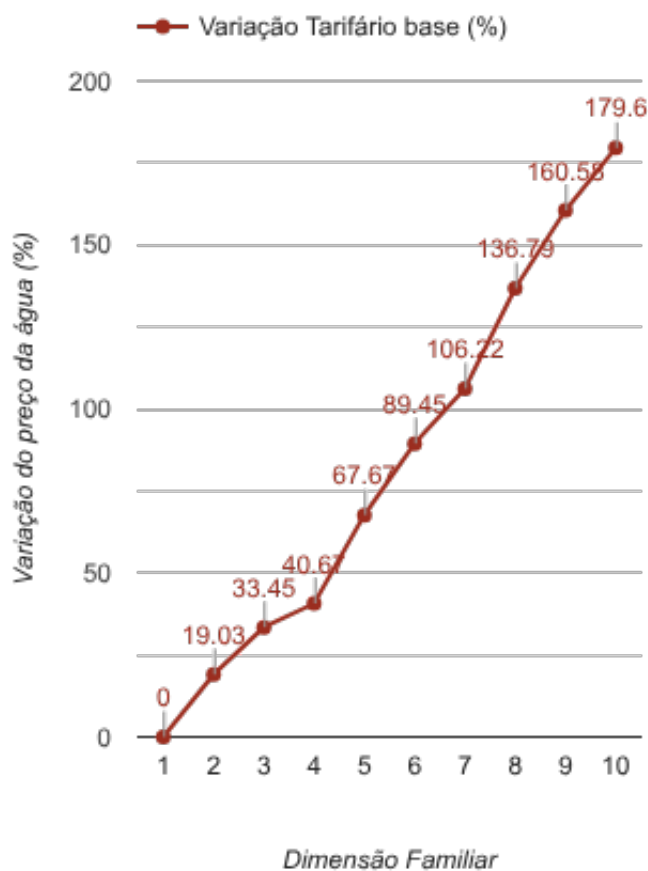

## Maia

(Porto)

Tarifário Familiar

Ranking Nacional

272º

Ranking Distrital

11º

### RANKING DISTRITAL EM FUNÇÃO DO PREÇO TOTAL

Índice Equidade	1 Elemento	2 Elementos	3 Elementos	4 Elementos	5 Elementos	6 Elementos	7 Elementos	8 Elementos	9 Elementos	10 Elementos
-250.40	7º	6º	7º	6º	10º	10º	11º	11º	11º	11º

### PREÇO DA ÁGUA EM FUNÇÃO DA DIMENSÃO FAMILIAR

## PREÇO DA ÁGUA EM FUNÇÃO DA DIMENSÃO FAMILIAR

		TARIFÁRIO BASE (Tarifário Geral) (sem tarifa fixa)				TARIFÁRIO FINAL (Tarifário Geral & Familiar) (sem tarifa fixa)			
Dimensão Familiar	Tarifa Fixa	Consumo per capita	Custo Total	Preço por m³	Preço por pessoa	Consumo per capita	Custo Total	Preço por m³	Preço por pessoa
1	3.57 €	3.6 m³	2.2 €	0.61 €	2.2 €	---	---	---	---
2	3.57 €	3.6 m³	5.23 €	0.73 €	2.61 €	---	---	---	---
3	3.57 €	3.6 m³	8.79 €	0.81 €	2.93 €	---	---	---	---
4	3.57 €	3.6 m³	12.36 €	0.86 €	3.09 €	---	---	---	---
5	3.57 €	3.6 m³	18.41 €	1.02 €	3.68 €	---	---	---	---
6	3.57 €	3.6 m³	24.96 €	1.16 €	4.16 €	---	---	---	---
7	3.57 €	3.6 m³	31.7 €	1.26 €	4.53 €	---	---	---	---
8	3.57 €	3.6 m³	41.6 €	1.44 €	5.2 €	---	---	---	---
9	3.57 €	3.6 m³	51.5 €	1.59 €	5.72 €	---	---	---	---
10	3.57 €	3.6 m³	61.4 €	1.71 €	6.14 €	---	---	---	---