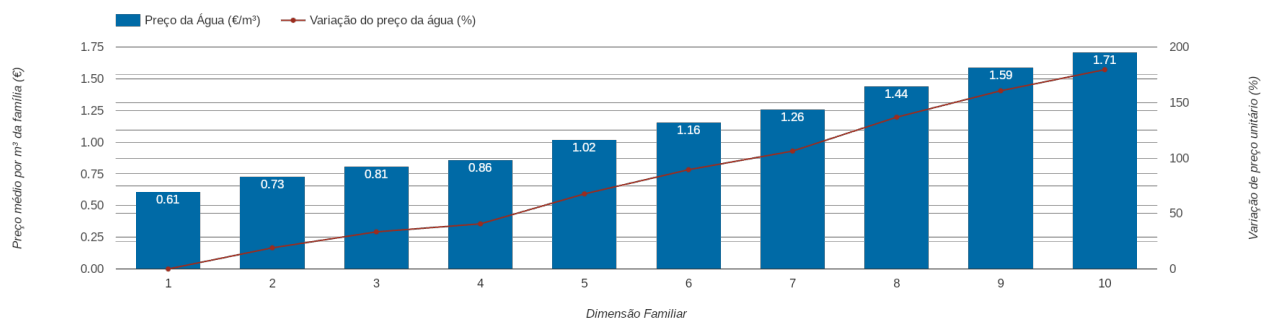

## Maia

(Porto)

Tarifário Familiar

Ranking Nacional

272º

Ranking Distrital

11º

### RANKING DISTRITAL EM FUNÇÃO DO PREÇO TOTAL

Índice Equidade	1 Elemento	2 Elementos	3 Elementos	4 Elementos	5 Elementos	6 Elementos	7 Elementos	8 Elementos	9 Elementos	10 Elementos
-250.40	7º	6º	7º	6º	10º	10º	11º	11º	11º	11º

### PREÇO DA ÁGUA EM FUNÇÃO DA DIMENSÃO FAMILIAR

## PREÇO DA ÁGUA EM FUNÇÃO DA DIMENSÃO FAMILIAR

		TARIFÁRIO BASE (Tarifário Geral) (sem tarifa fixa)				TARIFÁRIO FINAL (Tarifário Geral & Familiar) (sem tarifa fixa)			
Dimensão Familiar	Tarifa Fixa	Consumo per capita	Custo Total	Preço por m³	Preço por pessoa	Consumo per capita	Custo Total	Preço por m³	Preço por pessoa
1	3.57 €	3.6 m³	2.2 €	0.61 €	2.2 €	---	---	---	---
2	3.57 €	3.6 m³	5.23 €	0.73 €	2.61 €	---	---	---	---
3	3.57 €	3.6 m³	8.79 €	0.81 €	2.93 €	---	---	---	---
4	3.57 €	3.6 m³	12.36 €	0.86 €	3.09 €	---	---	---	---
5	3.57 €	3.6 m³	18.41 €	1.02 €	3.68 €	---	---	---	---
6	3.57 €	3.6 m³	24.96 €	1.16 €	4.16 €	---	---	---	---
7	3.57 €	3.6 m³	31.7 €	1.26 €	4.53 €	---	---	---	---
8	3.57 €	3.6 m³	41.6 €	1.44 €	5.2 €	---	---	---	---
9	3.57 €	3.6 m³	51.5 €	1.59 €	5.72 €	---	---	---	---
10	3.57 €	3.6 m³	61.4 €	1.71 €	6.14 €	---	---	---	---