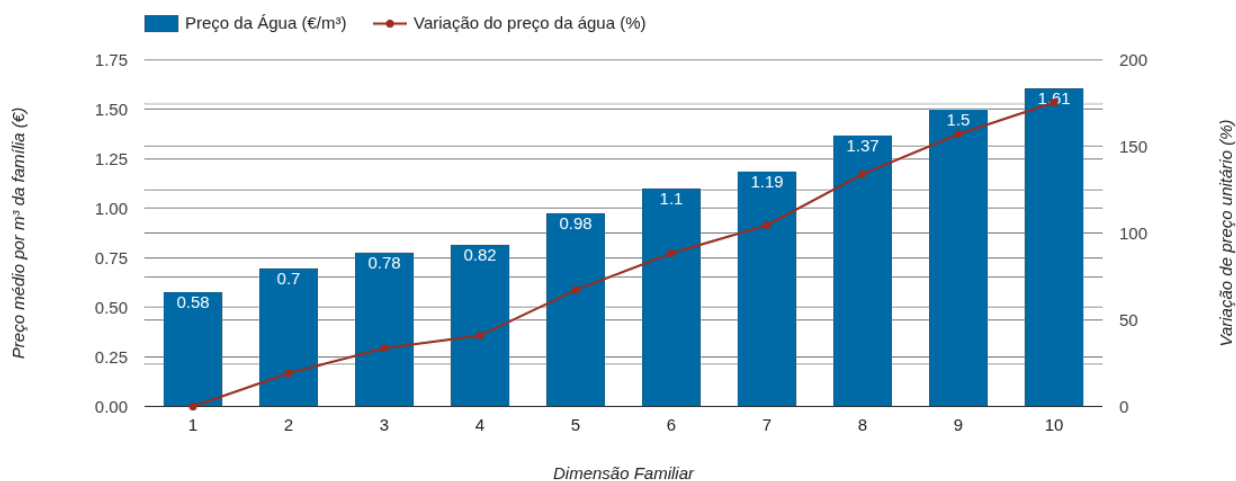

Matosinhos

(Porto)

Tarifário Familiar

Ranking Nacional

267^o

Ranking Distrital

9^o

RANKING DISTRITAL EM FUNÇÃO DO PREÇO TOTAL

Índice Equidade	1 Elemento	2 Elementos	3 Elementos	4 Elementos	5 Elementos	6 Elementos	7 Elementos	8 Elementos	9 Elementos	10 Elementos
-239.42	9 ^o	7 ^o	5 ^o	5 ^o	9 ^o	9 ^o	9 ^o	10 ^o	9 ^o	9 ^o

PREÇO DA ÁGUA EM FUNÇÃO DA DIMENSÃO FAMILIAR

PREÇO DA ÁGUA EM FUNÇÃO DA DIMENSÃO FAMILIAR

Dimensão Familiar	Tarifa Fixa	TARIFÁRIO BASE (Tarifário Geral) (sem tarifa fixa)				TARIFÁRIO FINAL (Tarifário Geral & Familiar) (sem tarifa fixa)			
		Consumo per capita	Custo Total	Preço por m³	Preço por pessoa	Consumo per capita	Custo Total	Preço por m³	Preço por pessoa
1	3.82 €	3.6 m³	2.1 €	0.58 €	2.1 €	---	---	---	---
2	3.82 €	3.6 m³	5.01 €	0.7 €	2.5 €	---	---	---	---
3	3.82 €	3.6 m³	8.43 €	0.78 €	2.81 €	---	---	---	---
4	3.82 €	3.6 m³	11.85 €	0.82 €	2.96 €	---	---	---	---
5	3.82 €	3.6 m³	17.57 €	0.98 €	3.51 €	---	---	---	---
6	3.82 €	3.6 m³	23.75 €	1.1 €	3.96 €	---	---	---	---
7	3.82 €	3.6 m³	30.1 €	1.19 €	4.3 €	---	---	---	---
8	3.82 €	3.6 m³	39.36 €	1.37 €	4.92 €	---	---	---	---
9	3.82 €	3.6 m³	48.62 €	1.5 €	5.4 €	---	---	---	---
10	3.82 €	3.6 m³	57.88 €	1.61 €	5.79 €	---	---	---	---