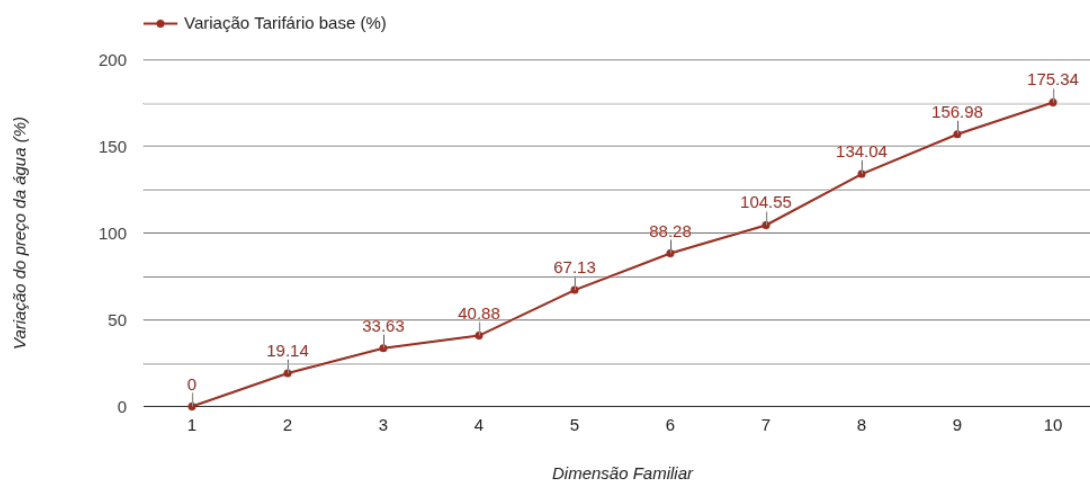

Matosinhos

(Porto)

Tarifário Familiar

Ranking Nacional

267^o

Ranking Distrital

9^o

RANKING DISTRITAL EM FUNÇÃO DO PREÇO TOTAL

Índice Equidade	1 Elemento	2 Elementos	3 Elementos	4 Elementos	5 Elementos	6 Elementos	7 Elementos	8 Elementos	9 Elementos	10 Elementos
-239.42	9 ^o	7 ^o	5 ^o	5 ^o	9 ^o	9 ^o	9 ^o	10 ^o	9 ^o	9 ^o

PREÇO DA ÁGUA EM FUNÇÃO DA DIMENSÃO FAMILIAR

PREÇO DA ÁGUA EM FUNÇÃO DA DIMENSÃO FAMILIAR

Dimensão Familiar	Tarifa Fixa	TARIFÁRIO BASE (Tarifário Geral) (sem tarifa fixa)				TARIFÁRIO FINAL (Tarifário Geral & Familiar) (sem tarifa fixa)			
		Consumo per capita	Custo Total	Preço por m³	Preço por pessoa	Consumo per capita	Custo Total	Preço por m³	Preço por pessoa
1	3.82 €	3.6 m³	2.1 €	0.58 €	2.1 €	---	---	---	---
2	3.82 €	3.6 m³	5.01 €	0.7 €	2.5 €	---	---	---	---
3	3.82 €	3.6 m³	8.43 €	0.78 €	2.81 €	---	---	---	---
4	3.82 €	3.6 m³	11.85 €	0.82 €	2.96 €	---	---	---	---
5	3.82 €	3.6 m³	17.57 €	0.98 €	3.51 €	---	---	---	---
6	3.82 €	3.6 m³	23.75 €	1.1 €	3.96 €	---	---	---	---
7	3.82 €	3.6 m³	30.1 €	1.19 €	4.3 €	---	---	---	---
8	3.82 €	3.6 m³	39.36 €	1.37 €	4.92 €	---	---	---	---
9	3.82 €	3.6 m³	48.62 €	1.5 €	5.4 €	---	---	---	---
10	3.82 €	3.6 m³	57.88 €	1.61 €	5.79 €	---	---	---	---