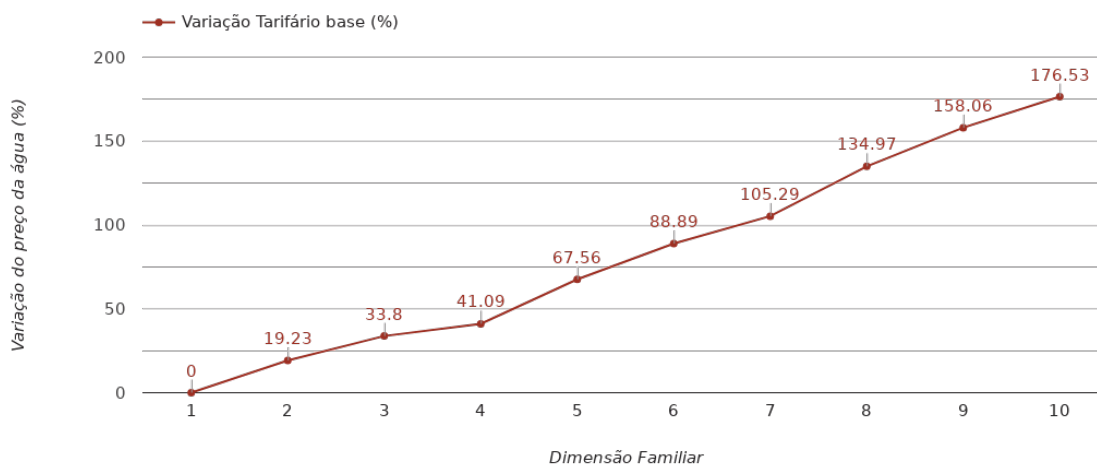

Valongo

(Porto)

Tarifário Familiar

Ranking Nacional

280^o

Ranking Distrital

12^o

RANKING DISTRITAL EM FUNÇÃO DO PREÇO TOTAL

Índice Equidade	1 Elemento	2 Elementos	3 Elementos	4 Elementos	5 Elementos	6 Elementos	7 Elementos	8 Elementos	9 Elementos	10 Elementos
-271.14	10 ^o	11 ^o	11 ^o	10 ^o	11 ^o	11 ^o	12 ^o	12 ^o	12 ^o	12 ^o

PREÇO DA ÁGUA EM FUNÇÃO DA DIMENSÃO FAMILIAR

PREÇO DA ÁGUA EM FUNÇÃO DA DIMENSÃO FAMILIAR

Dimensão Familiar	TARIFÁRIO BASE (Tarifário Geral) (sem tarifa fixa)					TARIFÁRIO FINAL (Tarifário Geral & Familiar) (sem tarifa fixa)			
	Tarifa Fixa	Consumo per capita	Custo Total	Preço por m³	Preço por pessoa	Consumo per capita	Custo Total	Preço por m³	Preço por pessoa
1	3.56 €	3.6 m³	2.39 €	0.66 €	2.39 €	---	---	---	---
2	3.56 €	3.6 m³	5.7 €	0.79 €	2.85 €	---	---	---	---
3	3.56 €	3.6 m³	9.59 €	0.89 €	3.2 €	---	---	---	---
4	3.56 €	3.6 m³	13.48 €	0.94 €	3.37 €	---	---	---	---
5	3.56 €	3.6 m³	20.01 €	1.11 €	4 €	---	---	---	---
6	3.56 €	3.6 m³	27.07 €	1.25 €	4.51 €	---	---	---	---
7	3.56 €	3.6 m³	34.32 €	1.36 €	4.9 €	---	---	---	---
8	3.56 €	3.6 m³	44.9 €	1.56 €	5.61 €	---	---	---	---
9	3.56 €	3.6 m³	55.48 €	1.71 €	6.16 €	---	---	---	---
10	3.56 €	3.6 m³	66.05 €	1.83 €	6.61 €	---	---	---	---