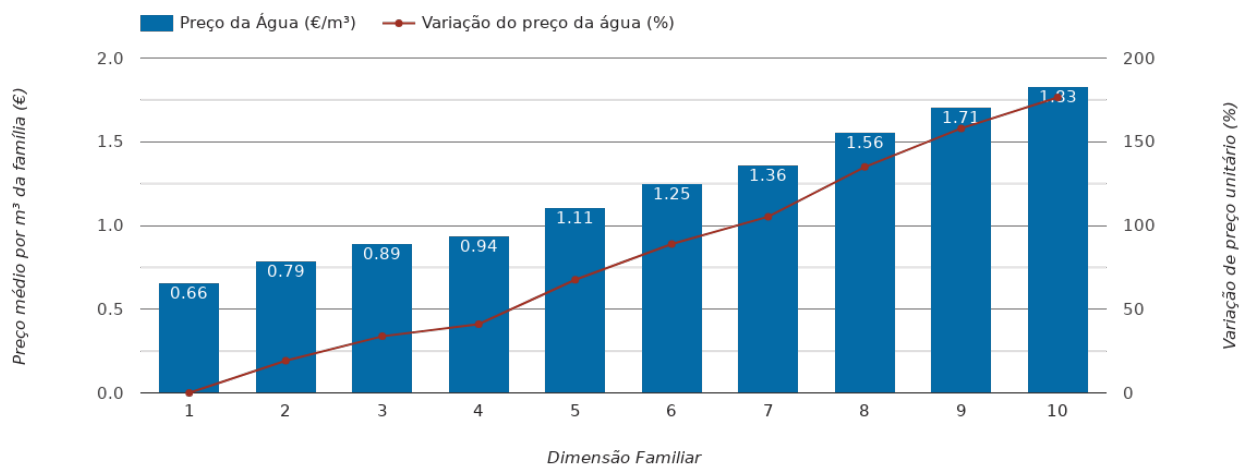

Valongo

(Porto)

Tarifário Familiar

Ranking Nacional

280^o

Ranking Distrital

12^o

RANKING DISTRITAL EM FUNÇÃO DO PREÇO TOTAL

Índice Equidade	1 Elemento	2 Elementos	3 Elementos	4 Elementos	5 Elementos	6 Elementos	7 Elementos	8 Elementos	9 Elementos	10 Elementos
-271.14	10 ^o	11 ^o	11 ^o	10 ^o	11 ^o	11 ^o	12 ^o	12 ^o	12 ^o	12 ^o

PREÇO DA ÁGUA EM FUNÇÃO DA DIMENSÃO FAMILIAR

PREÇO DA ÁGUA EM FUNÇÃO DA DIMENSÃO FAMILIAR

Dimensão Familiar	TARIFÁRIO BASE (Tarifário Geral) (sem tarifa fixa)					TARIFÁRIO FINAL (Tarifário Geral & Familiar) (sem tarifa fixa)			
	Tarifa Fixa	Consumo per capita	Custo Total	Preço por m³	Preço por pessoa	Consumo per capita	Custo Total	Preço por m³	Preço por pessoa
1	3.56 €	3.6 m³	2.39 €	0.66 €	2.39 €	---	---	---	---
2	3.56 €	3.6 m³	5.7 €	0.79 €	2.85 €	---	---	---	---
3	3.56 €	3.6 m³	9.59 €	0.89 €	3.2 €	---	---	---	---
4	3.56 €	3.6 m³	13.48 €	0.94 €	3.37 €	---	---	---	---
5	3.56 €	3.6 m³	20.01 €	1.11 €	4 €	---	---	---	---
6	3.56 €	3.6 m³	27.07 €	1.25 €	4.51 €	---	---	---	---
7	3.56 €	3.6 m³	34.32 €	1.36 €	4.9 €	---	---	---	---
8	3.56 €	3.6 m³	44.9 €	1.56 €	5.61 €	---	---	---	---
9	3.56 €	3.6 m³	55.48 €	1.71 €	6.16 €	---	---	---	---
10	3.56 €	3.6 m³	66.05 €	1.83 €	6.61 €	---	---	---	---