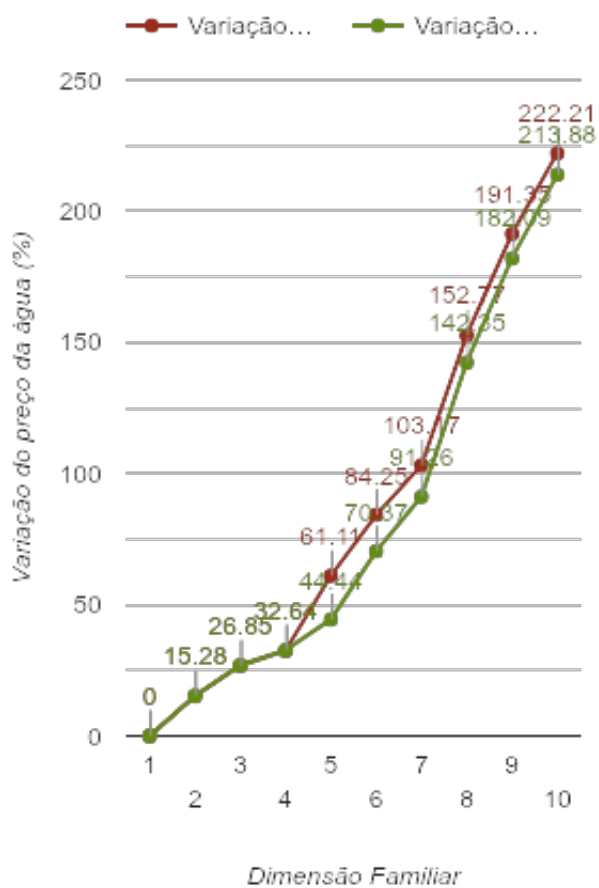

## Ourém

(Santarém)

Tarifário Familiar

Ranking Nacional

290º

Ranking Distrital

21º

### RANKING DISTRITAL EM FUNÇÃO DO PREÇO TOTAL

Índice Equidade	1 Elemento	2 Elementos	3 Elementos	4 Elementos	5 Elementos	6 Elementos	7 Elementos	8 Elementos	9 Elementos	10 Elementos
-303.17	20º	19º	20º	20º	21º	21º	20º	21º	21º	21º

#### NOTAS TARIFÁRIO:

CONDIÇÕES TARIFÁRIO FAMILIAR: Aplicável a agregados com 5 ou mais elementos. 1º escalão: 0 a 11m<sup>3</sup> (0,6856€); 2º escalão: 12 a 15m<sup>3</sup> (1,0284€); 3º escalão: 16 a 25m<sup>3</sup> (2,0567€); 4º escalão: mais de 26m<sup>3</sup> (4,11349)

### PREÇO DA ÁGUA EM FUNÇÃO DA DIMENSÃO FAMILIAR