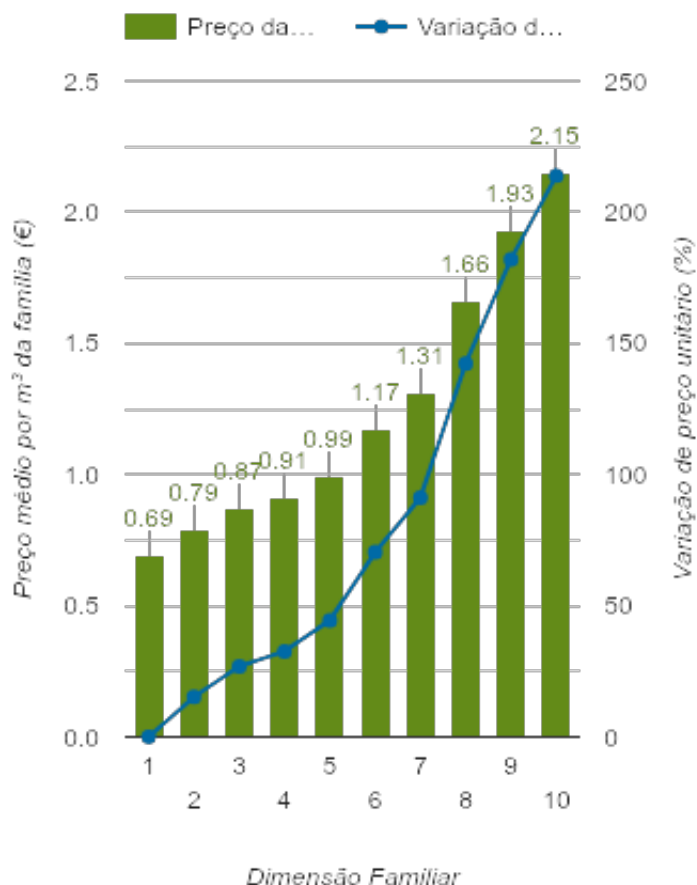

### RANKING DISTRITAL EM FUNÇÃO DO PREÇO TOTAL

Índice Equidade	1 Elemento	2 Elementos	3 Elementos	4 Elementos	5 Elementos	6 Elementos	7 Elementos	8 Elementos	9 Elementos	10 Elementos
-303.17	20º	19º	20º	20º	21º	21º	20º	21º	21º	21º

#### NOTAS TARIFÁRIO:

CONDIÇÕES TARIFÁRIO FAMILIAR: Aplicável a agregados com 5 ou mais elementos. 1º escalão: 0 a 11m<sup>3</sup> (0,6856€); 2º escalão: 12 a 15m<sup>3</sup> (1,0284€); 3º escalão: 16 a 25m<sup>3</sup> (2,0567€); 4º escalão: mais de 26m<sup>3</sup> (4,11349)

### PREÇO DA ÁGUA EM FUNÇÃO DA DIMENSÃO FAMILIAR

## PREÇO DA ÁGUA EM FUNÇÃO DA DIMENSÃO FAMILIAR

Dimensão Familiar	Tarifa Fixa	TARIFÁRIO BASE (Tarifário Geral) (sem tarifa fixa)				TARIFÁRIO FINAL (Tarifário Geral & Familiar) (sem tarifa fixa)			
		Consumo per capita	Custo Total	Preço por m³	Preço por pessoa	Consumo per capita	Custo Total	Preço por m³	Preço por pessoa
1	5.19 €	3.6 m³	2.47 €	0.69 €	2.47 €	3.6 m³	2.47 €	0.69 €	2.47 €
2	5.19 €	3.6 m³	5.69 €	0.79 €	2.85 €	3.6 m³	5.69 €	0.79 €	2.85 €
3	5.19 €	3.6 m³	9.39 €	0.87 €	3.13 €	3.6 m³	9.39 €	0.87 €	3.13 €
4	5.19 €	3.6 m³	13.09 €	0.91 €	3.27 €	3.6 m³	13.09 €	0.91 €	3.27 €
5	5.19 €	3.6 m³	19.88 €	1.1 €	3.98 €	3.6 m³	17.83 €	0.99 €	3.57 €
6	5.19 €	3.6 m³	27.29 €	1.26 €	4.55 €	3.6 m³	25.23 €	1.17 €	4.2 €
7	5.19 €	3.6 m³	35.1 €	1.39 €	5.01 €	3.6 m³	33.04 €	1.31 €	4.72 €