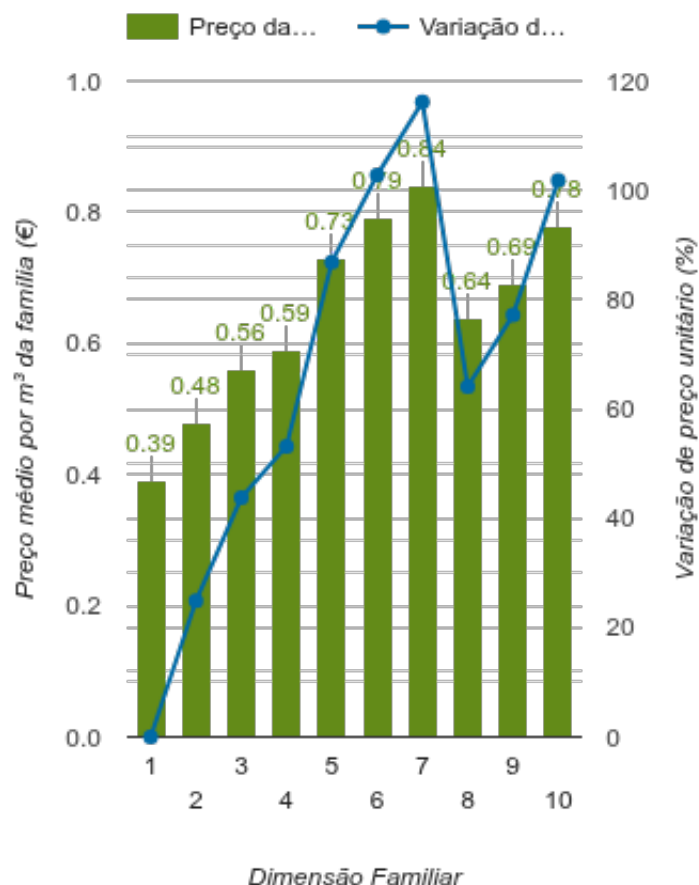

Índice Equidade	1 Elemento	2 Elementos	3 Elementos	4 Elementos	5 Elementos	6 Elementos	7 Elementos	8 Elementos	9 Elementos	10 Elementos
-113.62	4º	3º	3º	3º	8º	10º	10º	5º	4º	8º

NOTAS TARIFÁRIO:

Considera família numerosas, famílias com mais de 5 elementos. Os preços mantêm-se. Tarifário para agregados com 6 elementos: 1º Escalão - 0 a 8; 2º Escalão - 9 a 15; 3º Escalão - 16 a 25; 4º Escalão 25 ou mais. Com 7 elementos: 1º Escalão - 0 a 11; 2º Escalão - 12 a 15; 3º Escalão - 16 a 25; 4º Escalão - 26 ou mais. Com 8 elementos: 1º Escalão - 0 a 14; 2º Escalão - 15 a 25; 3º Escalão - 26 a 35; 4º Escalão - 36 ou mais. Com 9 elementos: 1º Escalão - 0 a 17; 2º Escalão - 18 a 25; 3º Escalão - 26 a 35; 4º Escalão - 36 ou mais.

PREÇO DA ÁGUA EM FUNÇÃO DA DIMENSÃO FAMILIAR

PREÇO DA ÁGUA EM FUNÇÃO DA DIMENSÃO FAMILIAR

Dimensão Familiar	Tarifa Fixa	TARIFÁRIO BASE (Tarifário Geral) (sem tarifa fixa)				TARIFÁRIO FINAL (Tarifário Geral & Familiar) (sem tarifa fixa)			
		Consumo per capita	Custo Total	Preço por m³	Preço por pessoa	Consumo per capita	Custo Total	Preço por m³	Preço por pessoa
1	1.76 €	3.6 m³	1.4 €	0.39 €	1.4 €	3.6 m³	1.4 €	0.39 €	1.4 €
2	1.76 €	3.6 m³	3.49 €	0.48 €	1.74 €	3.6 m³	3.49 €	0.48 €	1.74 €
3	1.76 €	3.6 m³	6.02 €	0.56 €	2.01 €	3.6 m³	6.02 €	0.56 €	2.01 €
4	1.76 €	3.6 m³	8.56 €	0.59 €	2.14 €	3.6 m³	8.56 €	0.59 €	2.14 €
5	1.76 €	3.6 m³	13.05 €	0.73 €	2.61 €	3.6 m³	13.05 €	0.73 €	2.61 €
6	1.76 €	3.6 m³	17.94 €	0.83 €	2.99 €	3.6 m³	16.99 €	0.79 €	2.83 €
7	1.76 €	3.6 m³	23.04 €	0.91 €	3.29 €	3.6 m³	21.14 €	0.84 €	3.02 €