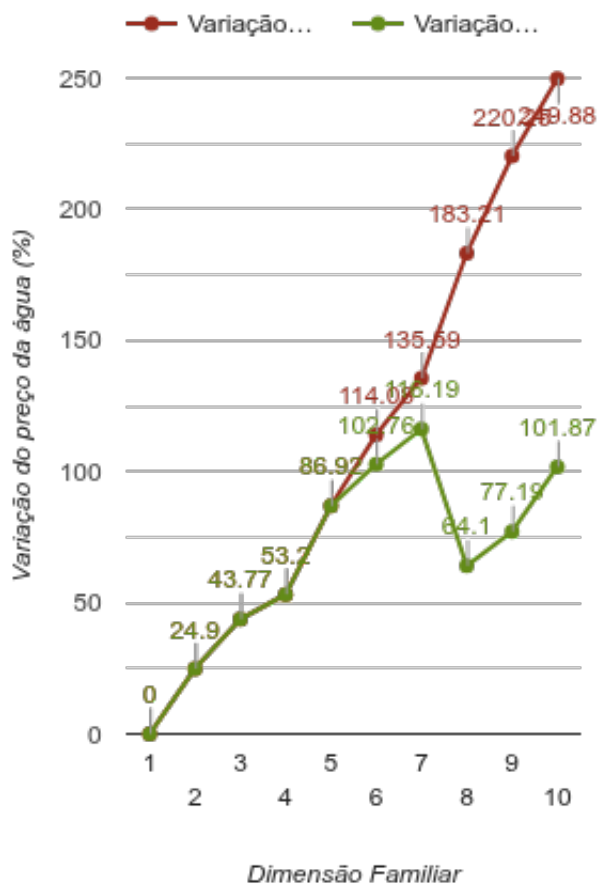

Montijo

(Setúbal)

Tarifário Familiar

Ranking Nacional

83º

Ranking Distrital

7º

RANKING DISTRITAL EM FUNÇÃO DO PREÇO TOTAL

Índice Equidade	1 Elemento	2 Elementos	3 Elementos	4 Elementos	5 Elementos	6 Elementos	7 Elementos	8 Elementos	9 Elementos	10 Elementos
-113.62	4º	3º	3º	3º	8º	10º	10º	5º	4º	8º

NOTAS TARIFÁRIO:

Considera família numerosas, famílias com mais de 5 elementos. Os preços mantêm-se. Tarifário para agregados com 6 elementos: 1º Escalão - 0 a 8; 2º Escalão - 9 a 15; 3º Escalão - 16 a 25; 4º Escalão 25 ou mais. Com 7 elementos: 1º Escalão - 0 a 11; 2º Escalão - 12 a 15; 3º Escalão - 16 a 25; 4º Escalão - 26 ou mais. Com 8 elementos: 1º Escalão - 0 a 14; 2º Escalão - 15 a 25; 3º Escalão - 26 a 35; 4º Escalão - 36 ou mais. Com 9 elementos: 1º Escalão - 0 a 17; 2º Escalão - 18 a 25; 3º Escalão - 26 a 35; 4º Escalão - 36 ou mais.

PREÇO DA ÁGUA EM FUNÇÃO DA DIMENSÃO FAMILIAR

PREÇO DA ÁGUA EM FUNÇÃO DA DIMENSÃO FAMILIAR

Dimensão Familiar	Tarifa Fixa	TARIFÁRIO BASE (Tarifário Geral) (sem tarifa fixa)				TARIFÁRIO FINAL (Tarifário Geral & Familiar) (sem tarifa fixa)			
		Consumo per capita	Custo Total	Preço por m³	Preço por pessoa	Consumo per capita	Custo Total	Preço por m³	Preço por pessoa
1	1.76 €	3.6 m³	1.4 €	0.39 €	1.4 €	3.6 m³	1.4 €	0.39 €	1.4 €
2	1.76 €	3.6 m³	3.49 €	0.48 €	1.74 €	3.6 m³	3.49 €	0.48 €	1.74 €
3	1.76 €	3.6 m³	6.02 €	0.56 €	2.01 €	3.6 m³	6.02 €	0.56 €	2.01 €
4	1.76 €	3.6 m³	8.56 €	0.59 €	2.14 €	3.6 m³	8.56 €	0.59 €	2.14 €
5	1.76 €	3.6 m³	13.05 €	0.73 €	2.61 €	3.6 m³	13.05 €	0.73 €	2.61 €
6	1.76 €	3.6 m³	17.94 €	0.83 €	2.99 €	3.6 m³	16.99 €	0.79 €	2.83 €
7	1.76 €	3.6 m³	23.04 €	0.91 €	3.29 €	3.6 m³	21.14 €	0.84 €	3.02 €