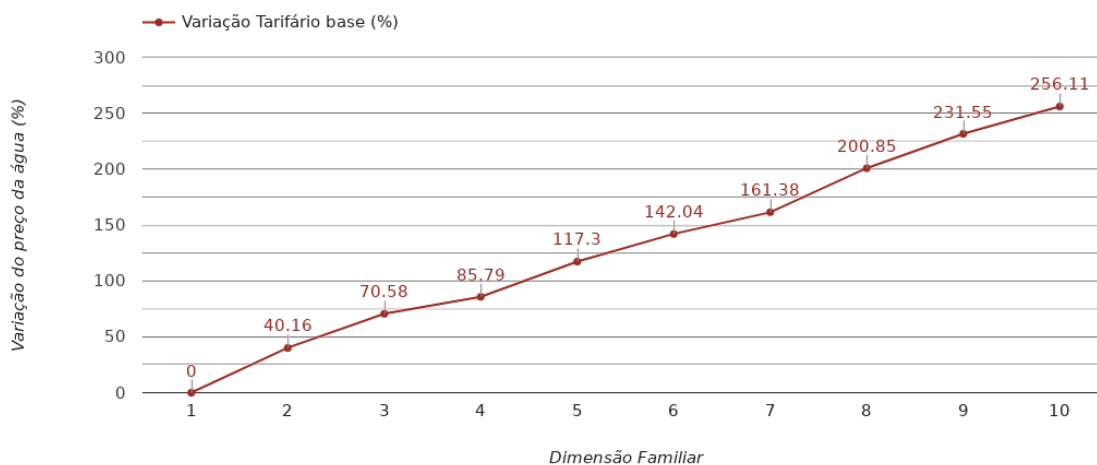

## Seixal

(Setúbal)

Tarifário Familiar

Ranking Nacional

188º

Ranking Distrital

11º

### RANKING DISTRITAL EM FUNÇÃO DO PREÇO TOTAL

Índice Equidade	1 Elemento	2 Elementos	3 Elementos	4 Elementos	5 Elementos	6 Elementos	7 Elementos	8 Elementos	9 Elementos	10 Elementos
-164.99	5º	6º	6º	6º	11º	11º	12º	12º	12º	11º

### PREÇO DA ÁGUA EM FUNÇÃO DA DIMENSÃO FAMILIAR

## PREÇO DA ÁGUA EM FUNÇÃO DA DIMENSÃO FAMILIAR

Dimensão Familiar	TARIFÁRIO BASE (Tarifário Geral) (sem tarifa fixa)					TARIFÁRIO FINAL (Tarifário Geral & Familiar) (sem tarifa fixa)			
	Tarifa Fixa	Consumo per capita	Custo Total	Preço por m³	Preço por pessoa	Consumo per capita	Custo Total	Preço por m³	Preço por pessoa
1	2 €	3.6 m³	1.26 €	0.35 €	1.26 €	---	---	---	---
2	2 €	3.6 m³	3.53 €	0.49 €	1.77 €	---	---	---	---
3	2 €	3.6 m³	6.45 €	0.6 €	2.15 €	---	---	---	---
4	2 €	3.6 m³	9.36 €	0.65 €	2.34 €	---	---	---	---
5	2 €	3.6 m³	13.69 €	0.76 €	2.74 €	---	---	---	---
6	2 €	3.6 m³	18.3 €	0.85 €	3.05 €	---	---	---	---
7	2 €	3.6 m³	23.05 €	0.91 €	3.29 €	---	---	---	---
8	2 €	3.6 m³	30.33 €	1.05 €	3.79 €	---	---	---	---
9	2 €	3.6 m³	37.6 €	1.16 €	4.18 €	---	---	---	---
10	2 €	3.6 m³	44.87 €	1.25 €	4.49 €	---	---	---	---