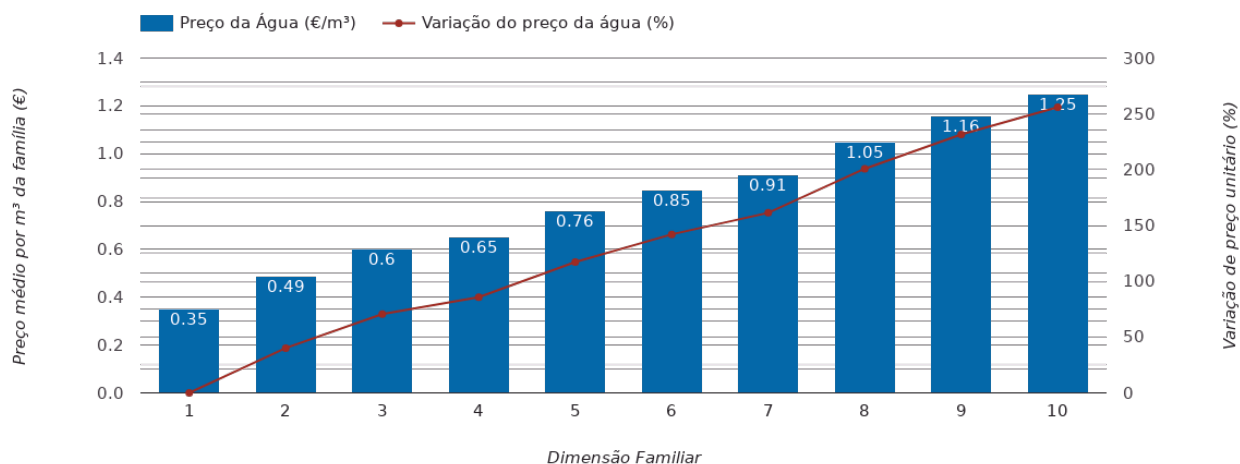

## Seixal

(Setúbal)

Tarifário Familiar

Ranking Nacional

188º

Ranking Distrital

11º

### RANKING DISTRITAL EM FUNÇÃO DO PREÇO TOTAL

Índice Equidade	1 Elemento	2 Elementos	3 Elementos	4 Elementos	5 Elementos	6 Elementos	7 Elementos	8 Elementos	9 Elementos	10 Elementos
-164.99	5º	6º	6º	6º	11º	11º	12º	12º	12º	11º

### PREÇO DA ÁGUA EM FUNÇÃO DA DIMENSÃO FAMILIAR

## PREÇO DA ÁGUA EM FUNÇÃO DA DIMENSÃO FAMILIAR

Dimensão Familiar	TARIFÁRIO BASE (Tarifário Geral) (sem tarifa fixa)					TARIFÁRIO FINAL (Tarifário Geral & Familiar) (sem tarifa fixa)			
	Tarifa Fixa	Consumo per capita	Custo Total	Preço por m³	Preço por pessoa	Consumo per capita	Custo Total	Preço por m³	Preço por pessoa
1	2 €	3.6 m³	1.26 €	0.35 €	1.26 €	---	---	---	---
2	2 €	3.6 m³	3.53 €	0.49 €	1.77 €	---	---	---	---
3	2 €	3.6 m³	6.45 €	0.6 €	2.15 €	---	---	---	---
4	2 €	3.6 m³	9.36 €	0.65 €	2.34 €	---	---	---	---
5	2 €	3.6 m³	13.69 €	0.76 €	2.74 €	---	---	---	---
6	2 €	3.6 m³	18.3 €	0.85 €	3.05 €	---	---	---	---
7	2 €	3.6 m³	23.05 €	0.91 €	3.29 €	---	---	---	---
8	2 €	3.6 m³	30.33 €	1.05 €	3.79 €	---	---	---	---
9	2 €	3.6 m³	37.6 €	1.16 €	4.18 €	---	---	---	---
10	2 €	3.6 m³	44.87 €	1.25 €	4.49 €	---	---	---	---