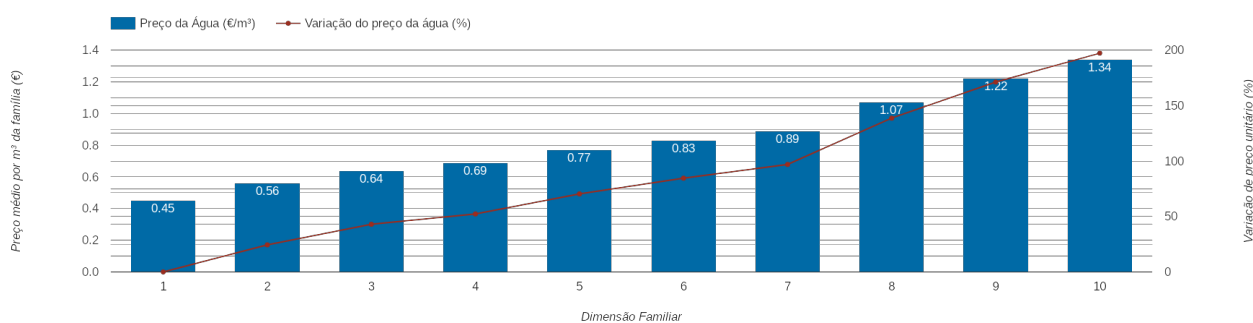

Arcos de Valdevez

(Viana do Castelo)

Tarifário Familiar

Ranking Nacional

210^o

Ranking Distrital

10^o

RANKING DISTRITAL EM FUNÇÃO DO PREÇO TOTAL

Índice Equidade	1 Elemento	2 Elementos	3 Elementos	4 Elementos	5 Elementos	6 Elementos	7 Elementos	8 Elementos	9 Elementos	10 Elementos
-182.49	8 ^o	9 ^o	9 ^o	9 ^o	10 ^o	10 ^o	10 ^o	10 ^o	10 ^o	10 ^o

PREÇO DA ÁGUA EM FUNÇÃO DA DIMENSÃO FAMILIAR

PREÇO DA ÁGUA EM FUNÇÃO DA DIMENSÃO FAMILIAR

		TARIFÁRIO BASE (Tarifário Geral) (sem tarifa fixa)				TARIFÁRIO FINAL (Tarifário Geral & Familiar) (sem tarifa fixa)			
Dimensão Familiar	Tarifa Fixa	Consumo per capita	Custo Total	Preço por m ³	Preço por pessoa	Consumo per capita	Custo Total	Preço por m ³	Preço por pessoa
1	3.08 €	3.6 m ³	1.62 €	0.45 €	1.62 €	---	---	---	---
2	3.08 €	3.6 m ³	4.03 €	0.56 €	2.02 €	---	---	---	---
3	3.08 €	3.6 m ³	6.95 €	0.64 €	2.32 €	---	---	---	---
4	3.08 €	3.6 m ³	9.86 €	0.69 €	2.47 €	---	---	---	---
5	3.08 €	3.6 m ³	13.8 €	0.77 €	2.76 €	---	---	---	---
6	3.08 €	3.6 m ³	17.94 €	0.83 €	2.99 €	---	---	---	---
7	3.08 €	3.6 m ³	22.33 €	0.89 €	3.19 €	---	---	---	---
8	3.08 €	3.6 m ³	30.93 €	1.07 €	3.87 €	---	---	---	---
9	3.08 €	3.6 m ³	39.54 €	1.22 €	4.39 €	---	---	---	---
10	3.08 €	3.6 m ³	48.14 €	1.34 €	4.81 €	---	---	---	---