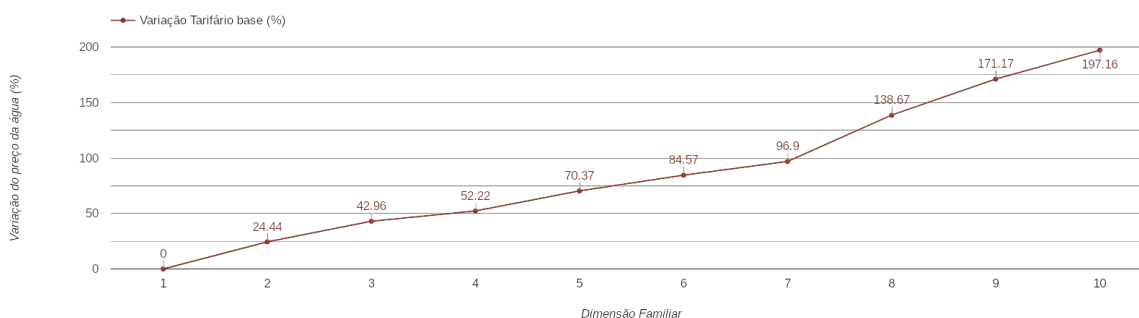

Arcos de Valdevez

(Viana do Castelo)

Tarifário Familiar

Ranking Nacional

210^o

Ranking Distrital

10^o

RANKING DISTRITAL EM FUNÇÃO DO PREÇO TOTAL

Índice Equidade	1 Elemento	2 Elementos	3 Elementos	4 Elementos	5 Elementos	6 Elementos	7 Elementos	8 Elementos	9 Elementos	10 Elementos
-182.49	8 ^o	9 ^o	9 ^o	9 ^o	10 ^o	10 ^o	10 ^o	10 ^o	10 ^o	10 ^o

PREÇO DA ÁGUA EM FUNÇÃO DA DIMENSÃO FAMILIAR

PREÇO DA ÁGUA EM FUNÇÃO DA DIMENSÃO FAMILIAR

		TARIFÁRIO BASE (Tarifário Geral) (sem tarifa fixa)				TARIFÁRIO FINAL (Tarifário Geral & Familiar) (sem tarifa fixa)			
Dimensão Familiar	Tarifa Fixa	Consumo per capita	Custo Total	Preço por m ³	Preço por pessoa	Consumo per capita	Custo Total	Preço por m ³	Preço por pessoa
1	3.08 €	3.6 m ³	1.62 €	0.45 €	1.62 €	---	---	---	---
2	3.08 €	3.6 m ³	4.03 €	0.56 €	2.02 €	---	---	---	---
3	3.08 €	3.6 m ³	6.95 €	0.64 €	2.32 €	---	---	---	---
4	3.08 €	3.6 m ³	9.86 €	0.69 €	2.47 €	---	---	---	---
5	3.08 €	3.6 m ³	13.8 €	0.77 €	2.76 €	---	---	---	---
6	3.08 €	3.6 m ³	17.94 €	0.83 €	2.99 €	---	---	---	---
7	3.08 €	3.6 m ³	22.33 €	0.89 €	3.19 €	---	---	---	---
8	3.08 €	3.6 m ³	30.93 €	1.07 €	3.87 €	---	---	---	---
9	3.08 €	3.6 m ³	39.54 €	1.22 €	4.39 €	---	---	---	---
10	3.08 €	3.6 m ³	48.14 €	1.34 €	4.81 €	---	---	---	---