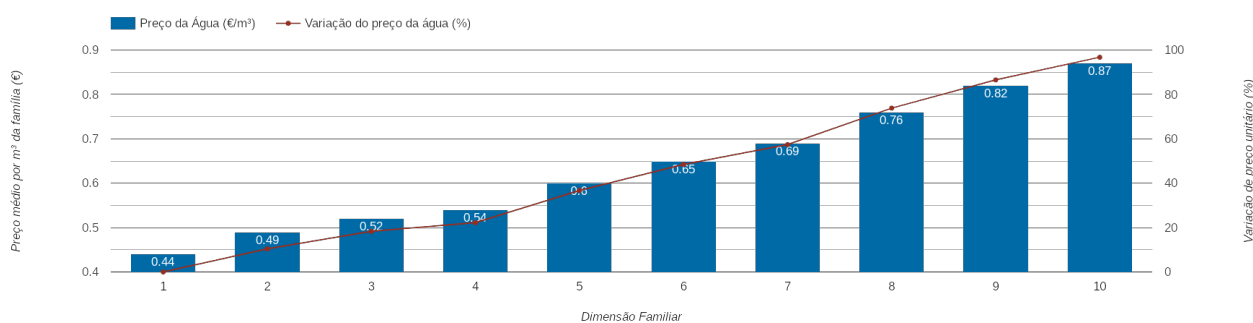

## Paredes de Coura

(Viana do Castelo)

Tarifário Familiar

Ranking Nacional

87º

Ranking Distrital

5º

### RANKING DISTRITAL EM FUNÇÃO DO PREÇO TOTAL

Índice Equidade	1 Elemento	2 Elementos	3 Elementos	4 Elementos	5 Elementos	6 Elementos	7 Elementos	8 Elementos	9 Elementos	10 Elementos
-119.49	4º	3º	3º	4º	5º	5º	5º	5º	5º	5º

### PREÇO DA ÁGUA EM FUNÇÃO DA DIMENSÃO FAMILIAR

### PREÇO DA ÁGUA EM FUNÇÃO DA DIMENSÃO FAMILIAR

		TARIFÁRIO BASE (Tarifário Geral) (sem tarifa fixa)				TARIFÁRIO FINAL (Tarifário Geral & Familiar) (sem tarifa fixa)			
Dimensão Familiar	Tarifa Fixa	Consumo per capita	Custo Total	Preço por m <sup>3</sup>	Preço por pessoa	Consumo per capita	Custo Total	Preço por m <sup>3</sup>	Preço por pessoa
1	2.23 €	3.6 m <sup>3</sup>	1.58 €	0.44 €	1.58 €	---	---	---	---
2	2.23 €	3.6 m <sup>3</sup>	3.5 €	0.49 €	1.75 €	---	---	---	---
3	2.23 €	3.6 m <sup>3</sup>	5.62 €	0.52 €	1.87 €	---	---	---	---
4	2.23 €	3.6 m <sup>3</sup>	7.75 €	0.54 €	1.94 €	---	---	---	---
5	2.23 €	3.6 m <sup>3</sup>	10.83 €	0.6 €	2.17 €	---	---	---	---
6	2.23 €	3.6 m <sup>3</sup>	14.11 €	0.65 €	2.35 €	---	---	---	---
7	2.23 €	3.6 m <sup>3</sup>	17.45 €	0.69 €	2.49 €	---	---	---	---
8	2.23 €	3.6 m <sup>3</sup>	22.03 €	0.76 €	2.75 €	---	---	---	---
9	2.23 €	3.6 m <sup>3</sup>	26.6 €	0.82 €	2.96 €	---	---	---	---
10	2.23 €	3.6 m <sup>3</sup>	31.17 €	0.87 €	3.12 €	---	---	---	---