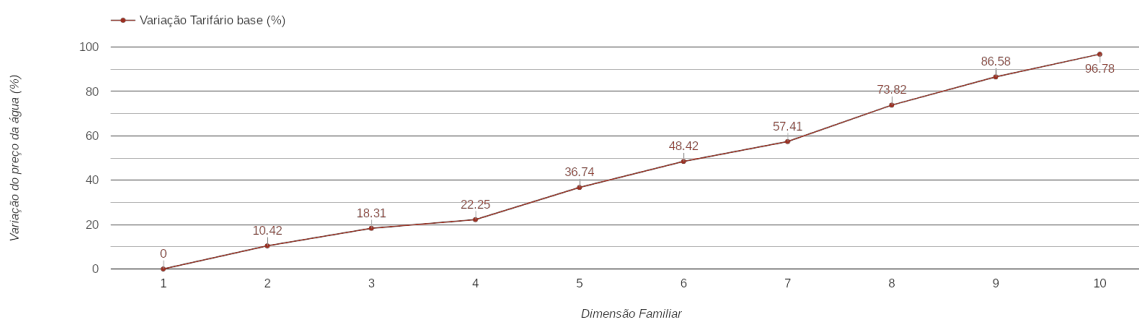

## Paredes de Coura

(Viana do Castelo)

Tarifário Familiar

Ranking Nacional

87º

Ranking Distrital

5º

### RANKING DISTRITAL EM FUNÇÃO DO PREÇO TOTAL

Índice Equidade	1 Elemento	2 Elementos	3 Elementos	4 Elementos	5 Elementos	6 Elementos	7 Elementos	8 Elementos	9 Elementos	10 Elementos
-119.49	4º	3º	3º	4º	5º	5º	5º	5º	5º	5º

### PREÇO DA ÁGUA EM FUNÇÃO DA DIMENSÃO FAMILIAR

### PREÇO DA ÁGUA EM FUNÇÃO DA DIMENSÃO FAMILIAR

		TARIFÁRIO BASE (Tarifário Geral) (sem tarifa fixa)				TARIFÁRIO FINAL (Tarifário Geral & Familiar) (sem tarifa fixa)			
Dimensão Familiar	Tarifa Fixa	Consumo per capita	Custo Total	Preço por m <sup>3</sup>	Preço por pessoa	Consumo per capita	Custo Total	Preço por m <sup>3</sup>	Preço por pessoa
1	2.23 €	3.6 m <sup>3</sup>	1.58 €	0.44 €	1.58 €	---	---	---	---
2	2.23 €	3.6 m <sup>3</sup>	3.5 €	0.49 €	1.75 €	---	---	---	---
3	2.23 €	3.6 m <sup>3</sup>	5.62 €	0.52 €	1.87 €	---	---	---	---
4	2.23 €	3.6 m <sup>3</sup>	7.75 €	0.54 €	1.94 €	---	---	---	---
5	2.23 €	3.6 m <sup>3</sup>	10.83 €	0.6 €	2.17 €	---	---	---	---
6	2.23 €	3.6 m <sup>3</sup>	14.11 €	0.65 €	2.35 €	---	---	---	---
7	2.23 €	3.6 m <sup>3</sup>	17.45 €	0.69 €	2.49 €	---	---	---	---
8	2.23 €	3.6 m <sup>3</sup>	22.03 €	0.76 €	2.75 €	---	---	---	---
9	2.23 €	3.6 m <sup>3</sup>	26.6 €	0.82 €	2.96 €	---	---	---	---
10	2.23 €	3.6 m <sup>3</sup>	31.17 €	0.87 €	3.12 €	---	---	---	---