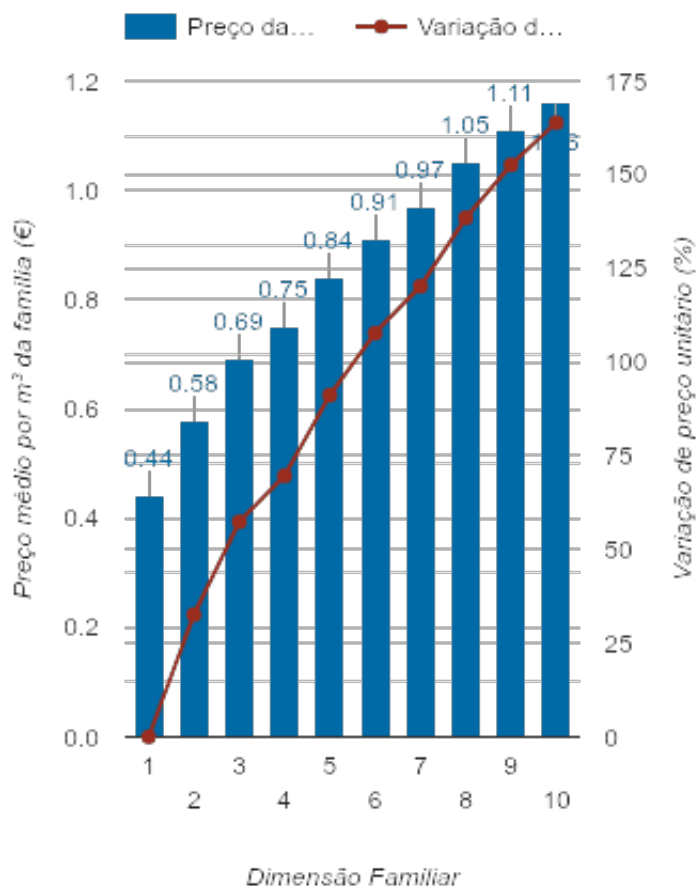

Vouzela

(Viseu)

Tarifário Familiar

Ranking Nacional

195^o

Ranking Distrital

16^o

RANKING DISTRITAL EM FUNÇÃO DO PREÇO TOTAL

Índice Equidade	1 Elemento	2 Elementos	3 Elementos	4 Elementos	5 Elementos	6 Elementos	7 Elementos	8 Elementos	9 Elementos	10 Elementos
-169.21	14 ^o	15 ^o	16 ^o	17 ^o	18 ^o	19 ^o	18 ^o	17 ^o	16 ^o	14 ^o

PREÇO DA ÁGUA EM FUNÇÃO DA DIMENSÃO FAMILIAR

PREÇO DA ÁGUA EM FUNÇÃO DA DIMENSÃO FAMILIAR

Dimensão Familiar	Tarifa Fixa	TARIFÁRIO BASE (Tarifário Geral) (sem tarifa fixa)				TARIFÁRIO FINAL (Tarifário Geral & Familiar) (sem tarifa fixa)			
		Consumo per capita	Custo Total	Preço por m³	Preço por pessoa	Consumo per capita	Custo Total	Preço por m³	Preço por pessoa
1	2.13 €	3.6 m³	1.58 €	0.44 €	1.58 €	---	---	---	---
2	2.13 €	3.6 m³	4.2 €	0.58 €	2.1 €	---	---	---	---
3	2.13 €	3.6 m³	7.48 €	0.69 €	2.49 €	---	---	---	---
4	2.13 €	3.6 m³	10.75 €	0.75 €	2.69 €	---	---	---	---
5	2.13 €	3.6 m³	15.14 €	0.84 €	3.03 €	---	---	---	---
6	2.13 €	3.6 m³	19.75 €	0.91 €	3.29 €	---	---	---	---
7	2.13 €	3.6 m³	24.42 €	0.97 €	3.49 €	---	---	---	---

		TARIFÁRIO BASE (Tarifário Geral) (sem tarifa fixa)				TARIFÁRIO FINAL (Tarifário Geral & Familiar) (sem tarifa fixa)			
Dimensão Familiar	Tarifa Fixa	Consumo per capita	Custo Total	Preço por m ³	Preço por pessoa	Consumo per capita	Custo Total	Preço por m ³	Preço por pessoa
8	2.13 €	3.6 m ³	30.22 €	1.05 €	3.78 €	---	---	---	---
9	2.13 €	3.6 m ³	36.01 €	1.11 €	4 €	---	---	---	---
10	2.13 €	3.6 m ³	41.81 €	1.16 €	4.18 €	---	---	---	---