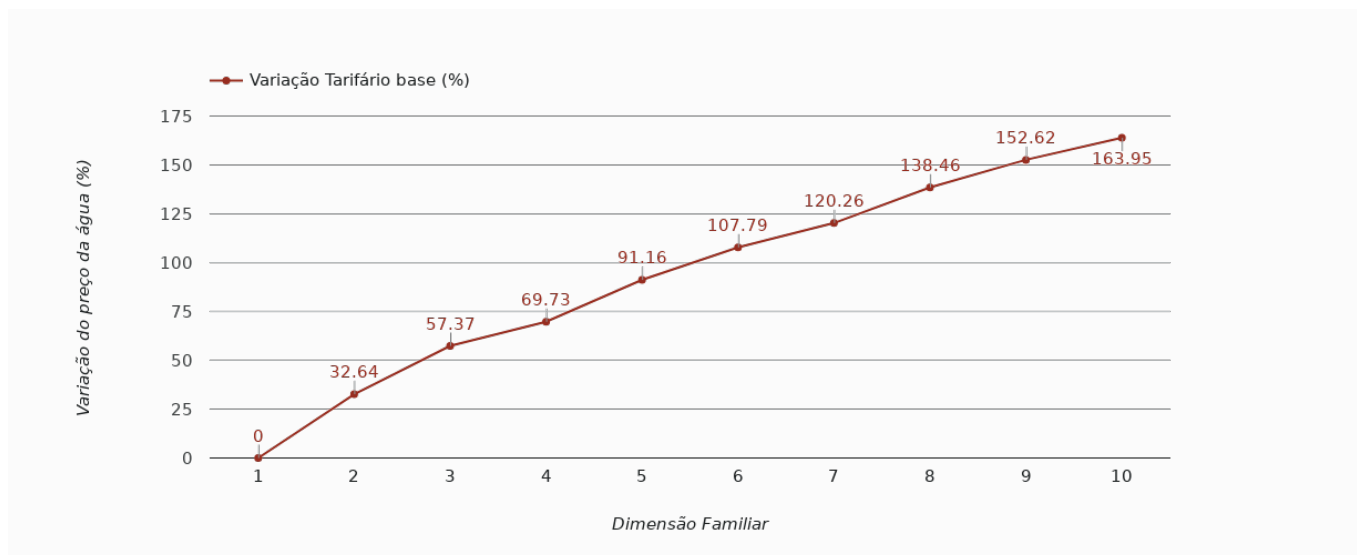

Vouzela

(Viseu)

Tarifário Familiar

Ranking Nacional

195°

Ranking Distrital

16°

RANKING DISTRITAL EM FUNÇÃO DO PREÇO TOTAL

Índice Equidade	1 Elemento	2 Elementos	3 Elementos	4 Elementos	5 Elementos	6 Elementos	7 Elementos	8 Elementos	9 Elementos	10 Elementos
-169.21	14°	15°	16°	17°	18°	19°	18°	17°	16°	14°

PREÇO DA ÁGUA EM FUNÇÃO DA DIMENSÃO FAMILIAR