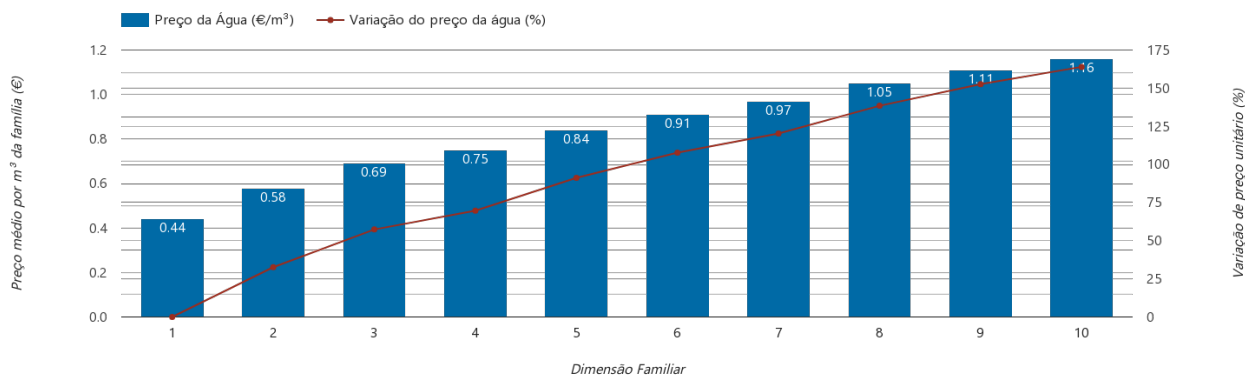

PREÇO DA ÁGUA EM FUNÇÃO DA DIMENSÃO FAMILIAR

Dimensão Familiar	Tarifa Fixa	TARIFÁRIO BASE (Tarifário Geral) (sem tarifa fixa)				TARIFÁRIO FINAL (Tarifário Geral & Familiar) (sem tarifa fixa)			
		Consumo per capita	Custo Total	Preço por m³	Preço por pessoa	Consumo per capita	Custo Total	Preço por m³	Preço por pessoa
1	2.13 €	3.6 m³	1.58 €	0.44 €	1.58 €	---	---	---	---
2	2.13 €	3.6 m³	4.2 €	0.58 €	2.1 €	---	---	---	---
3	2.13 €	3.6 m³	7.48 €	0.69 €	2.49 €	---	---	---	---
4	2.13 €	3.6 m³	10.75 €	0.75 €	2.69 €	---	---	---	---
5	2.13 €	3.6 m³	15.14 €	0.84 €	3.03 €	---	---	---	---
6	2.13 €	3.6 m³	19.75 €	0.91 €	3.29 €	---	---	---	---
7	2.13 €	3.6 m³	24.42 €	0.97 €	3.49 €	---	---	---	---
8	2.13 €	3.6 m³	30.22 €	1.05 €	3.78 €	---	---	---	---
9	2.13 €	3.6 m³	36.01 €	1.11 €	4 €	---	---	---	---
10	2.13 €	3.6 m³	41.81 €	1.16 €	4.18 €	---	---	---	---