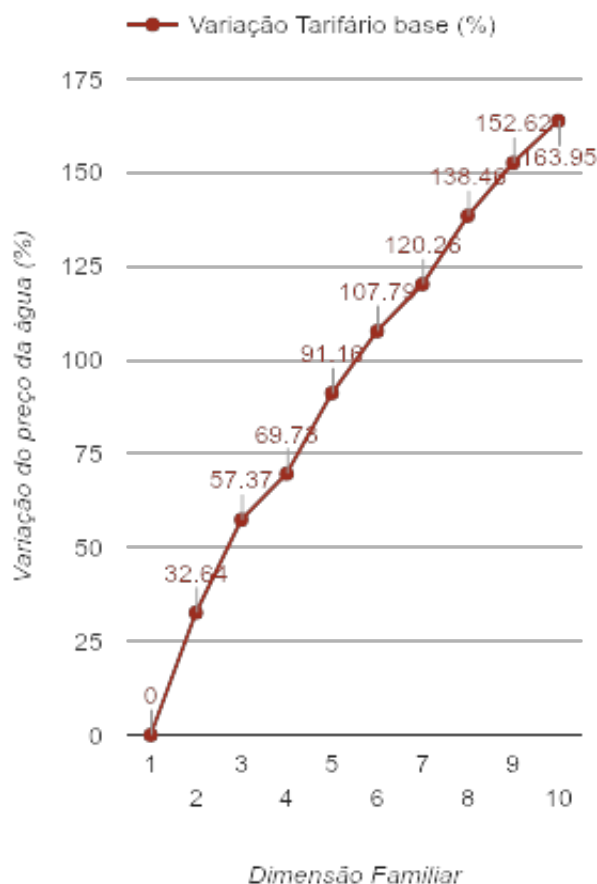

Vouzela

(Viseu)

Tarifário Familiar

Ranking Nacional

195^o

Ranking Distrital

16^o

RANKING DISTRITAL EM FUNÇÃO DO PREÇO TOTAL

Índice Equidade	1 Elemento	2 Elementos	3 Elementos	4 Elementos	5 Elementos	6 Elementos	7 Elementos	8 Elementos	9 Elementos	10 Elementos
-169.21	14 ^o	15 ^o	16 ^o	17 ^o	18 ^o	19 ^o	18 ^o	17 ^o	16 ^o	14 ^o

PREÇO DA ÁGUA EM FUNÇÃO DA DIMENSÃO FAMILIAR

PREÇO DA ÁGUA EM FUNÇÃO DA DIMENSÃO FAMILIAR

Dimensão Familiar	Tarifa Fixa	TARIFÁRIO BASE (Tarifário Geral) (sem tarifa fixa)				TARIFÁRIO FINAL (Tarifário Geral & Familiar) (sem tarifa fixa)			
		Consumo per capita	Custo Total	Preço por m³	Preço por pessoa	Consumo per capita	Custo Total	Preço por m³	Preço por pessoa
1	2.13 €	3.6 m³	1.58 €	0.44 €	1.58 €	---	---	---	---
2	2.13 €	3.6 m³	4.2 €	0.58 €	2.1 €	---	---	---	---
3	2.13 €	3.6 m³	7.48 €	0.69 €	2.49 €	---	---	---	---
4	2.13 €	3.6 m³	10.75 €	0.75 €	2.69 €	---	---	---	---
5	2.13 €	3.6 m³	15.14 €	0.84 €	3.03 €	---	---	---	---
6	2.13 €	3.6 m³	19.75 €	0.91 €	3.29 €	---	---	---	---
7	2.13 €	3.6 m³	24.42 €	0.97 €	3.49 €	---	---	---	---

		TARIFÁRIO BASE (Tarifário Geral) (sem tarifa fixa)				TARIFÁRIO FINAL (Tarifário Geral & Familiar) (sem tarifa fixa)			
Dimensão Familiar	Tarifa Fixa	Consumo per capita	Custo Total	Preço por m ³	Preço por pessoa	Consumo per capita	Custo Total	Preço por m ³	Preço por pessoa
8	2.13 €	3.6 m ³	30.22 €	1.05 €	3.78 €	---	---	---	---
9	2.13 €	3.6 m ³	36.01 €	1.11 €	4 €	---	---	---	---
10	2.13 €	3.6 m ³	41.81 €	1.16 €	4.18 €	---	---	---	---