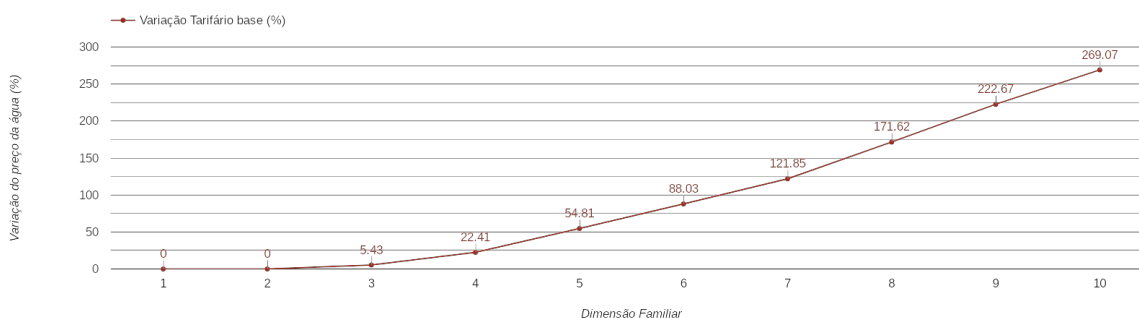

## Terras de Bouro

(Braga)

Tarifário Familiar

Ranking Nacional

9<sup>o</sup>

Ranking Distrital

1<sup>o</sup>

### RANKING DISTRITAL EM FUNÇÃO DO PREÇO TOTAL

| Índice Equidade | 1 Elemento     | 2 Elementos    | 3 Elementos    | 4 Elementos    | 5 Elementos    | 6 Elementos    | 7 Elementos    | 8 Elementos    | 9 Elementos    | 10 Elementos   |
|-----------------|----------------|----------------|----------------|----------------|----------------|----------------|----------------|----------------|----------------|----------------|
| -43.52          | 1 <sup>o</sup> | 1 <sup>o</sup> | 1 <sup>o</sup> | 1 <sup>o</sup> | 1 <sup>o</sup> | 1 <sup>o</sup> | 1 <sup>o</sup> | 1 <sup>o</sup> | 2 <sup>o</sup> | 3 <sup>o</sup> |

### PREÇO DA ÁGUA EM FUNÇÃO DA DIMENSÃO FAMILIAR