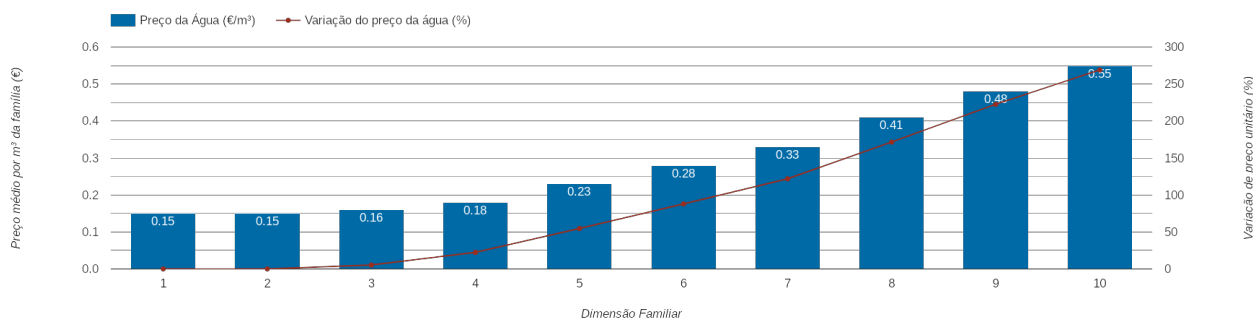

PREÇO DA ÁGUA EM FUNÇÃO DA DIMENSÃO FAMILIAR