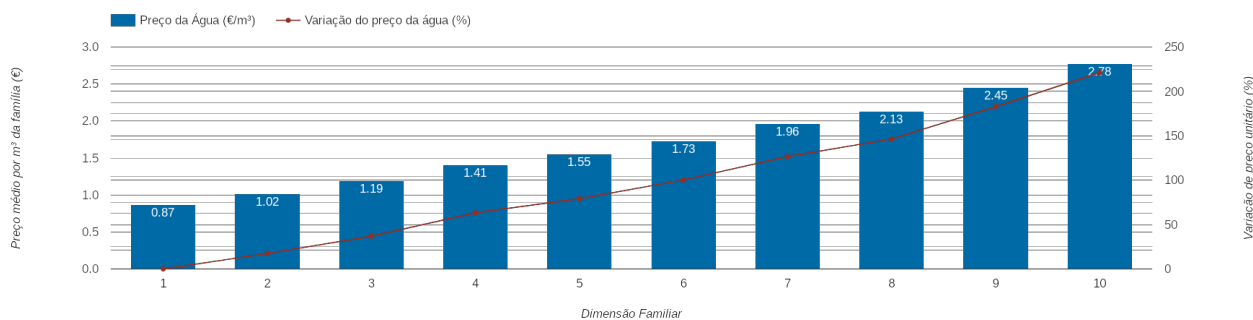

Tábua (Coimbra)

Tarifário Familiar

Ranking Nacional

301º

Ranking Distrital

17º

RANKING DISTRITAL EM FUNÇÃO DO PREÇO TOTAL

Índice Equidade	1 Elemento	2 Elementos	3 Elementos	4 Elementos	5 Elementos	6 Elementos	7 Elementos	8 Elementos	9 Elementos	10 Elementos
-417.59	17º	17º	17º	17º	17º	17º	17º	17º	17º	17º

PREÇO DA ÁGUA EM FUNÇÃO DA DIMENSÃO FAMILIAR

PREÇO DA ÁGUA EM FUNÇÃO DA DIMENSÃO FAMILIAR

		TARIFÁRIO BASE (Tarifário Geral) (sem tarifa fixa)				TARIFÁRIO FINAL (Tarifário Geral & Familiar) (sem tarifa fixa)			
Dimensão Familiar	Tarifa Fixa	Consumo per capita	Custo Total	Preço por m ³	Preço por pessoa	Consumo per capita	Custo Total	Preço por m ³	Preço por pessoa
1	6.16 €	3.6 m ³	3.12 €	0.87 €	3.12 €	---	---	---	---
2	6.16 €	3.6 m ³	7.32 €	1.02 €	3.66 €	---	---	---	---
3	6.16 €	3.6 m ³	12.81 €	1.19 €	4.27 €	---	---	---	---
4	6.16 €	3.6 m ³	20.37 €	1.41 €	5.09 €	---	---	---	---
5	6.16 €	3.6 m ³	27.92 €	1.55 €	5.58 €	---	---	---	---
6	6.16 €	3.6 m ³	37.46 €	1.73 €	6.24 €	---	---	---	---
7	6.16 €	3.6 m ³	49.46 €	1.96 €	7.07 €	---	---	---	---
8	6.16 €	3.6 m ³	61.47 €	2.13 €	7.68 €	---	---	---	---
9	6.16 €	3.6 m ³	79.35 €	2.45 €	8.82 €	---	---	---	---
10	6.16 €	3.6 m ³	100.16 €	2.78 €	10.02 €	---	---	---	---