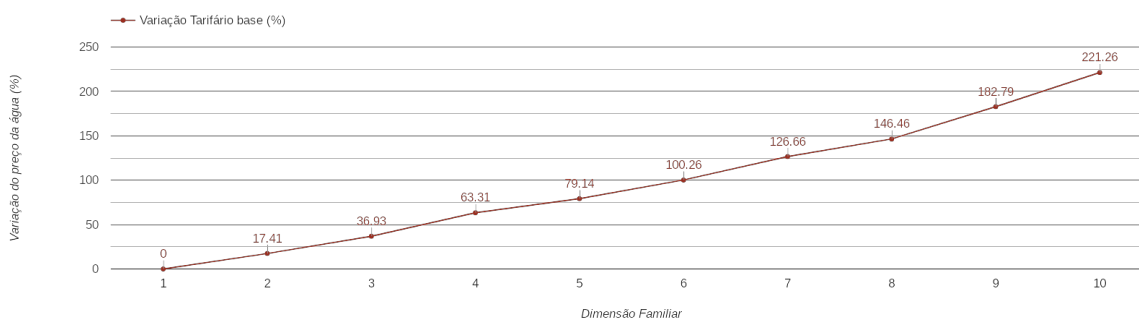

Tábua (Coimbra)

Tarifário Familiar

Ranking Nacional

301º

Ranking Distrital

17º

RANKING DISTRITAL EM FUNÇÃO DO PREÇO TOTAL

Índice Equidade	1 Elemento	2 Elementos	3 Elementos	4 Elementos	5 Elementos	6 Elementos	7 Elementos	8 Elementos	9 Elementos	10 Elementos
-417.59	17º	17º	17º	17º	17º	17º	17º	17º	17º	17º

PREÇO DA ÁGUA EM FUNÇÃO DA DIMENSÃO FAMILIAR

PREÇO DA ÁGUA EM FUNÇÃO DA DIMENSÃO FAMILIAR

		TARIFÁRIO BASE (Tarifário Geral) (sem tarifa fixa)				TARIFÁRIO FINAL (Tarifário Geral & Familiar) (sem tarifa fixa)			
Dimensão Familiar	Tarifa Fixa	Consumo per capita	Custo Total	Preço por m ³	Preço por pessoa	Consumo per capita	Custo Total	Preço por m ³	Preço por pessoa
1	6.16 €	3.6 m ³	3.12 €	0.87 €	3.12 €	---	---	---	---
2	6.16 €	3.6 m ³	7.32 €	1.02 €	3.66 €	---	---	---	---
3	6.16 €	3.6 m ³	12.81 €	1.19 €	4.27 €	---	---	---	---
4	6.16 €	3.6 m ³	20.37 €	1.41 €	5.09 €	---	---	---	---
5	6.16 €	3.6 m ³	27.92 €	1.55 €	5.58 €	---	---	---	---
6	6.16 €	3.6 m ³	37.46 €	1.73 €	6.24 €	---	---	---	---
7	6.16 €	3.6 m ³	49.46 €	1.96 €	7.07 €	---	---	---	---
8	6.16 €	3.6 m ³	61.47 €	2.13 €	7.68 €	---	---	---	---
9	6.16 €	3.6 m ³	79.35 €	2.45 €	8.82 €	---	---	---	---
10	6.16 €	3.6 m ³	100.16 €	2.78 €	10.02 €	---	---	---	---