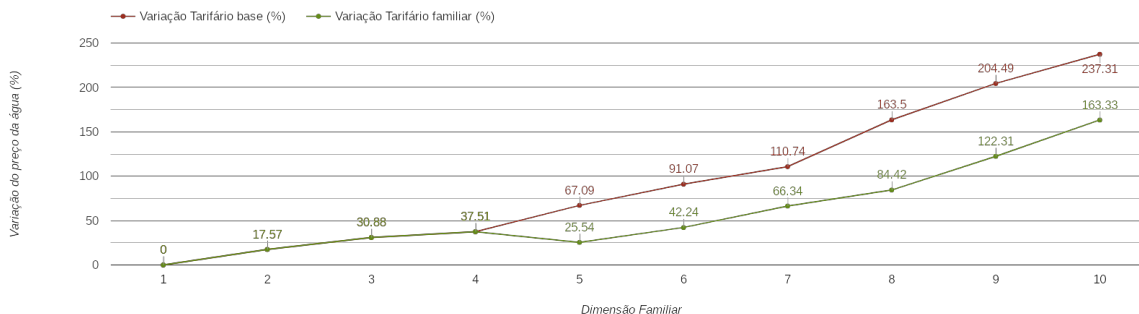

Alandroal

(Évora)

Tarifário Familiar

Ranking Nacional
219°

Ranking Distrital
8°

RANKING DISTRITAL EM FUNÇÃO DO PREÇO TOTAL

Índice Equidade	1 Elemento	2 Elementos	3 Elementos	4 Elementos	5 Elementos	6 Elementos	7 Elementos	8 Elementos	9 Elementos	10 Elementos
-202.31	13°	13°	13°	13°	8°	7°	8°	9°	9°	9°

NOTAS TARIFÁRIO:

Tarifário atribuído a famílias com 5 ou mais elementos. 1° escalão - 0 a 10m³; 2° escalão - 10 a 20m³; 3° escalão - 20 a 30m³; 4° escalão - >30m³.

PREÇO DA ÁGUA EM FUNÇÃO DA DIMENSÃO FAMILIAR