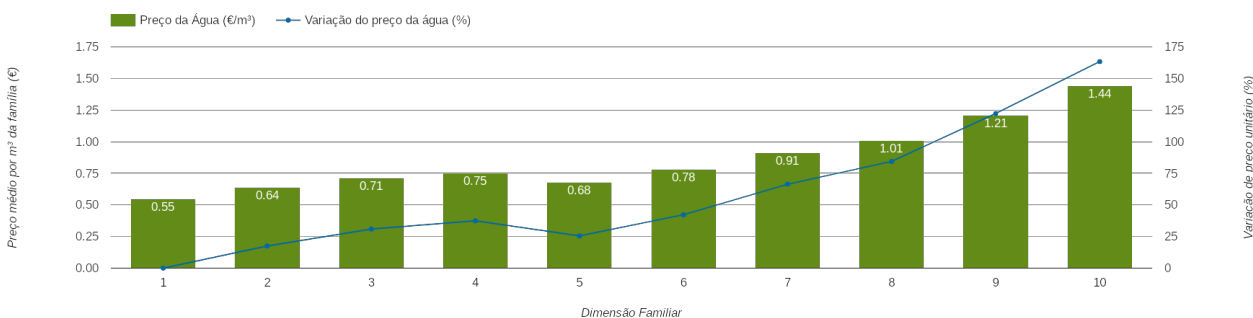

### RANKING DISTRITAL EM FUNÇÃO DO PREÇO TOTAL

Índice Equidade	1 Elemento	2 Elementos	3 Elementos	4 Elementos	5 Elementos	6 Elementos	7 Elementos	8 Elementos	9 Elementos	10 Elementos
-202.31	13 <sup>o</sup>	13 <sup>o</sup>	13 <sup>o</sup>	13 <sup>o</sup>	8 <sup>o</sup>	7 <sup>o</sup>	8 <sup>o</sup>	9 <sup>o</sup>	9 <sup>o</sup>	9 <sup>o</sup>

#### NOTAS TARIFÁRIO:

Tarifário atribuído a famílias com 5 ou mais elementos. 1<sup>o</sup> escalão - 0 a 10m<sup>3</sup>; 2<sup>o</sup> escalão - 10 a 20m<sup>3</sup>; 3<sup>o</sup> escalão - 20 a 30m<sup>3</sup>; 4<sup>o</sup> escalão - >30m<sup>3</sup>.

### PREÇO DA ÁGUA EM FUNÇÃO DA DIMENSÃO FAMILIAR

### PREÇO DA ÁGUA EM FUNÇÃO DA DIMENSÃO FAMILIAR

		TARIFÁRIO BASE (Tarifário Geral) (sem tarifa fixa)				TARIFÁRIO FINAL (Tarifário Geral & Familiar) (sem tarifa fixa)			
Dimensão Familiar	Tarifa Fixa	Consumo per capita	Custo Total	Preço por m <sup>3</sup>	Preço por pessoa	Consumo per capita	Custo Total	Preço por m <sup>3</sup>	Preço por pessoa
1	4.19 €	3.6 m <sup>3</sup>	1.96 €	0.55 €	1.96 €	3.6 m <sup>3</sup>	1.96 €	0.55 €	1.96 €
2	4.19 €	3.6 m <sup>3</sup>	4.62 €	0.64 €	2.31 €	3.6 m <sup>3</sup>	4.62 €	0.64 €	2.31 €
3	4.19 €	3.6 m <sup>3</sup>	7.71 €	0.71 €	2.57 €	3.6 m <sup>3</sup>	7.71 €	0.71 €	2.57 €
4	4.19 €	3.6 m <sup>3</sup>	10.8 €	0.75 €	2.7 €	3.6 m <sup>3</sup>	10.8 €	0.75 €	2.7 €
5	4.19 €	3.6 m <sup>3</sup>	16.4 €	0.91 €	3.28 €	3.6 m <sup>3</sup>	12.32 €	0.68 €	2.46 €
6	4.19 €	3.6 m <sup>3</sup>	22.51 €	1.04 €	3.75 €	3.6 m <sup>3</sup>	16.76 €	0.78 €	2.79 €
7	4.19 €	3.6 m <sup>3</sup>	28.96 €	1.15 €	4.14 €	3.6 m <sup>3</sup>	22.86 €	0.91 €	3.27 €
8	4.19 €	3.6 m <sup>3</sup>	41.39 €	1.44 €	5.17 €	3.6 m <sup>3</sup>	28.97 €	1.01 €	3.62 €
9	4.19 €	3.6 m <sup>3</sup>	53.81 €	1.66 €	5.98 €	3.6 m <sup>3</sup>	39.29 €	1.21 €	4.37 €
10	4.19 €	3.6 m <sup>3</sup>	66.23 €	1.84 €	6.62 €	3.6 m <sup>3</sup>	51.7 €	1.44 €	5.17 €