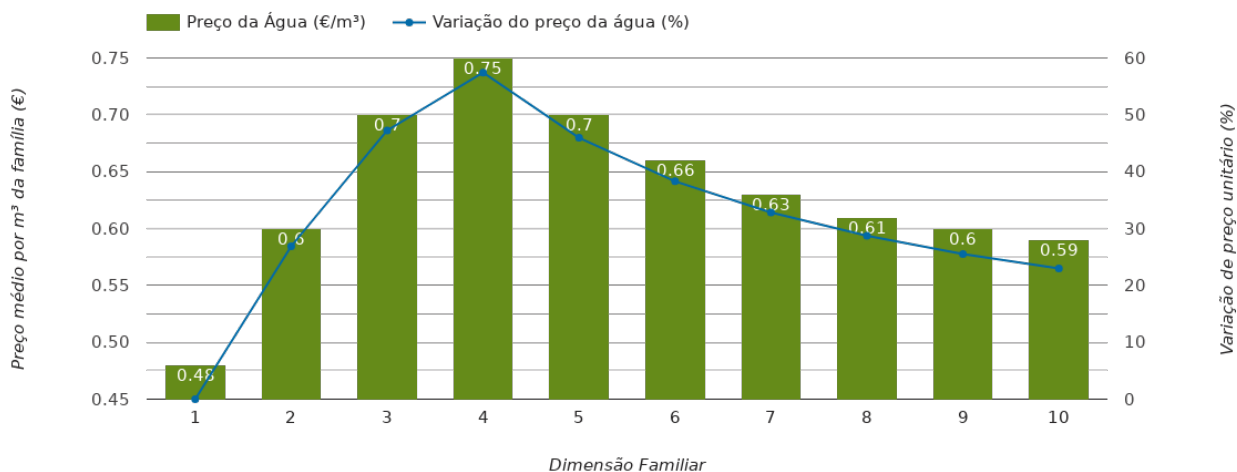

PREÇO DA ÁGUA EM FUNÇÃO DA DIMENSÃO FAMILIAR

Dimensão Familiar	TARIFÁRIO BASE (Tarifário Geral) (sem tarifa fixa)					TARIFÁRIO FINAL (Tarifário Geral & Familiar) (sem tarifa fixa)			
	Tarifa Fixa	Consumo per capita	Custo Total	Preço por m³	Preço por pessoa	Consumo per capita	Custo Total	Preço por m³	Preço por pessoa
1	3.12 €	3.6 m³	1.72 €	0.48 €	1.72 €	3.6 m³	1.72 €	0.48 €	1.72 €
2	3.12 €	3.6 m³	4.36 €	0.6 €	2.18 €	3.6 m³	4.36 €	0.6 €	2.18 €
3	3.12 €	3.6 m³	7.58 €	0.7 €	2.53 €	3.6 m³	7.58 €	0.7 €	2.53 €
4	3.12 €	3.6 m³	10.81 €	0.75 €	2.7 €	3.6 m³	10.81 €	0.75 €	2.7 €
5	3.12 €	3.6 m³	15.84 €	0.88 €	3.17 €	3.6 m³	12.52 €	0.7 €	2.5 €
6	3.12 €	3.6 m³	21.22 €	0.98 €	3.54 €	3.6 m³	14.24 €	0.66 €	2.37 €
7	3.12 €	3.6 m³	26.61 €	1.06 €	3.8 €	3.6 m³	15.96 €	0.63 €	2.28 €
8	3.12 €	3.6 m³	32 €	1.11 €	4 €	3.6 m³	17.67 €	0.61 €	2.21 €
9	3.12 €	3.6 m³	37.39 €	1.15 €	4.15 €	3.6 m³	19.39 €	0.6 €	2.15 €
10	3.12 €	3.6 m³	42.78 €	1.19 €	4.28 €	3.6 m³	21.1 €	0.59 €	2.11 €