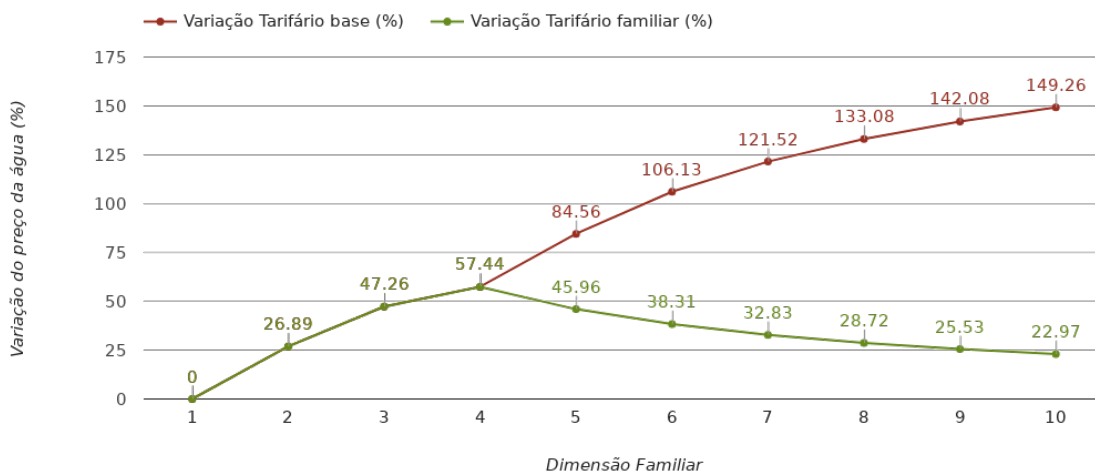

## Portimão

(Faro)

Tarifário Familiar

Ranking Nacional

86º

Ranking Distrital

8º

### RANKING DISTRITAL EM FUNÇÃO DO PREÇO TOTAL

| Índice Equidade | 1 Elemento | 2 Elementos | 3 Elementos | 4 Elementos | 5 Elementos | 6 Elementos | 7 Elementos | 8 Elementos | 9 Elementos | 10 Elementos |
|-----------------|------------|-------------|-------------|-------------|-------------|-------------|-------------|-------------|-------------|--------------|
| -120.01         | 12º        | 14º         | 16º         | 16º         | 14º         | 14º         | 10º         | 6º          | 4º          | 2º           |

#### NOTAS TARIFÁRIO:

Tarifário familiar aumenta em 3,6 m<sup>3</sup> por pessoa a partir do 5º elemento .

### PREÇO DA ÁGUA EM FUNÇÃO DA DIMENSÃO FAMILIAR