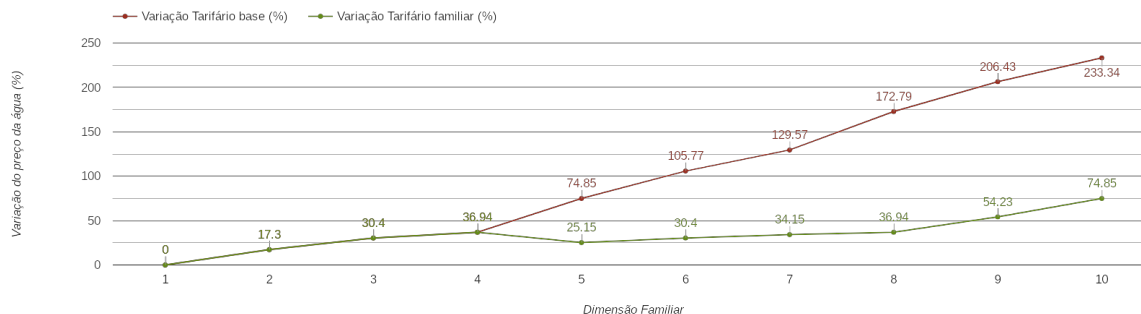

## Tavira

(Faro)

Tarifário Familiar

Ranking Nacional

101<sup>o</sup>

Ranking Distrital

12<sup>o</sup>

### RANKING DISTRITAL EM FUNÇÃO DO PREÇO TOTAL

| Índice Equidade | 1 Elemento     | 2 Elementos    | 3 Elementos     | 4 Elementos     | 5 Elementos     | 6 Elementos     | 7 Elementos     | 8 Elementos    | 9 Elementos     | 10 Elementos   |
|-----------------|----------------|----------------|-----------------|-----------------|-----------------|-----------------|-----------------|----------------|-----------------|----------------|
| -129.78         | 5 <sup>o</sup> | 9 <sup>o</sup> | 12 <sup>o</sup> | 14 <sup>o</sup> | 11 <sup>o</sup> | 11 <sup>o</sup> | 11 <sup>o</sup> | 8 <sup>o</sup> | 10 <sup>o</sup> | 9 <sup>o</sup> |

#### NOTAS TARIFÁRIO:

Tarifário familiar atribuído a famílias com 5 ou mais elementos. 1<sup>o</sup> escalão: 0 a 10m<sup>3</sup>; 2<sup>o</sup> escalão: 11 a 30m<sup>3</sup>; 3<sup>o</sup> escalão: 31 a 50m<sup>3</sup>; 4<sup>o</sup> escalão: superior a 50m<sup>3</sup>.

### PREÇO DA ÁGUA EM FUNÇÃO DA DIMENSÃO FAMILIAR