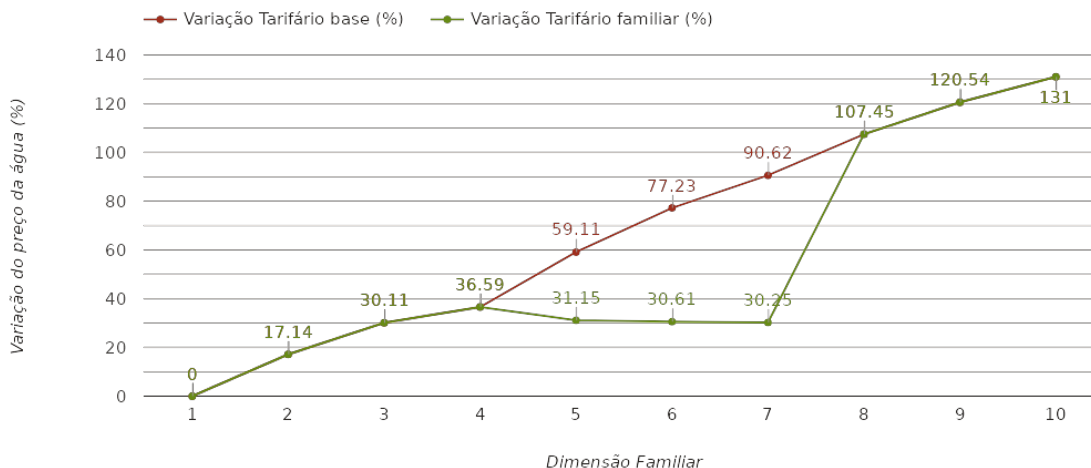

Oliveira do Bairro

(Aveiro)

Tarifário Familiar

Ranking Nacional

244°

Ranking Distrital

7°

RANKING DISTRITAL EM FUNÇÃO DO PREÇO TOTAL

Índice Equidade	1 Elemento	2 Elementos	3 Elementos	4 Elementos	5 Elementos	6 Elementos	7 Elementos	8 Elementos	9 Elementos	10 Elementos
-227.04	9°	9°	7°	5°	5°	6°	5°	8°	8°	8°

NOTAS TARIFÁRIO:

Tarifário familiar atribuído a agregados com 5 ou mais elementos. 5 elemento: 1° escalão: 0m³ - 8m³ (0,6004€); 2° escalão: 8m³ - 18m³ (0,9370€); 3° escalão: 18m³ - 28m³ (1,6080€); 4° escalão: >28m³ (1,9525€). 6 elemento: 1° escalão: 0m³ - 11m³ (0,6004€); 2° escalão: 11m³ - 21m³ (0,9370€); 3° escalão: 21m³ - 31m³ (1,6080€); 4° escalão: >31m³ (1,9525€). 7 elemento: 1° escalão: 0m³ - 14m³ (0,6004€); 2° escalão: 14m³ - 24m³ (0,9370€); 3° escalão: 24m³ - 34m³ (1,6080€); 4° escalão: >34m³ (1,9525€).

PREÇO DA ÁGUA EM FUNÇÃO DA DIMENSÃO FAMILIAR