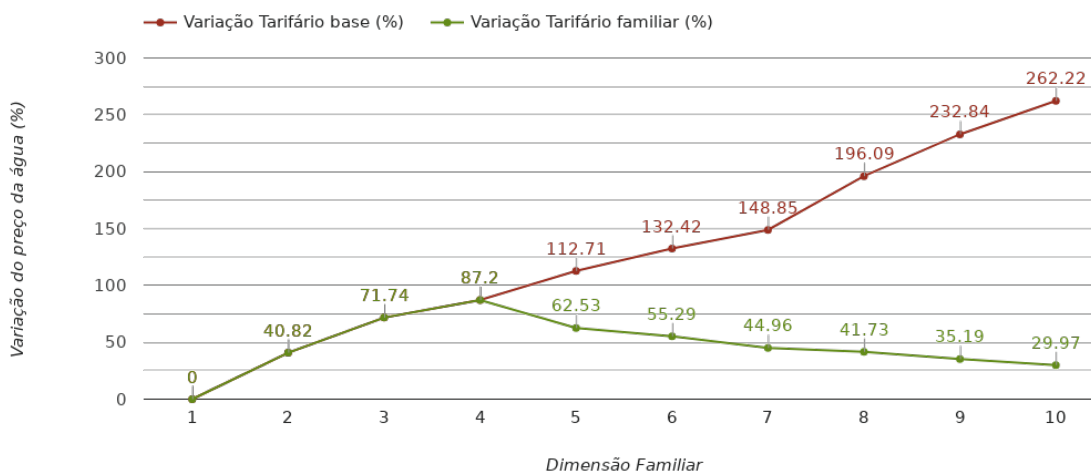

Odivelas

(Lisboa)

Tarifário Familiar

Ranking Nacional

134°

Ranking Distrital

3°

RANKING DISTRITAL EM FUNÇÃO DO PREÇO TOTAL

Índice Equidade	1 Elemento	2 Elementos	3 Elementos	4 Elementos	5 Elementos	6 Elementos	7 Elementos	8 Elementos	9 Elementos	10 Elementos
-147.89	3°	4°	8°	9°	8°	7°	6°	3°	3°	3°

NOTAS TARIFÁRIO:

Considera família numerosa agregados com 5 ou mais elementos. Escalões para 5 elementos: 1° - 0 a 9m³; 2° - 10 a 19m³; 3° 20 a 29m³; 4° - 29m³ ou mais. 6 elementos: 1° - 0 a 12m³; 2° - 13 a 22m³; 3° 23 a 32m³; 4° - 32m³ ou mais. 7 elementos: 1° - 0 a 16m³; 2° - 17 a 26m³; 3° 27 a 36m³; 4° 36m³ ou mais. 8 elementos: 1° - 0 a 19m³; 2° - 20 a 29m³; 3° - 30 a 39m³; 4° - 39m³ ou mais. 9 elementos: 1° - 0 a 23m³; 2° - 24 a 33m³; 3° - 34 a 43m³; 4° - 43m³ ou mais. 10 elementos: 1° - 0 a 27m³; 2° - 28 a 37m³; 3° - 38 a 47m³; 4° - 47m³ ou mais. 1° escalão 0,5130€; 2° escalão 1,1983€; 3° escalão 1,6980€; 4° escalão 3,2155€.

PREÇO DA ÁGUA EM FUNÇÃO DA DIMENSÃO FAMILIAR