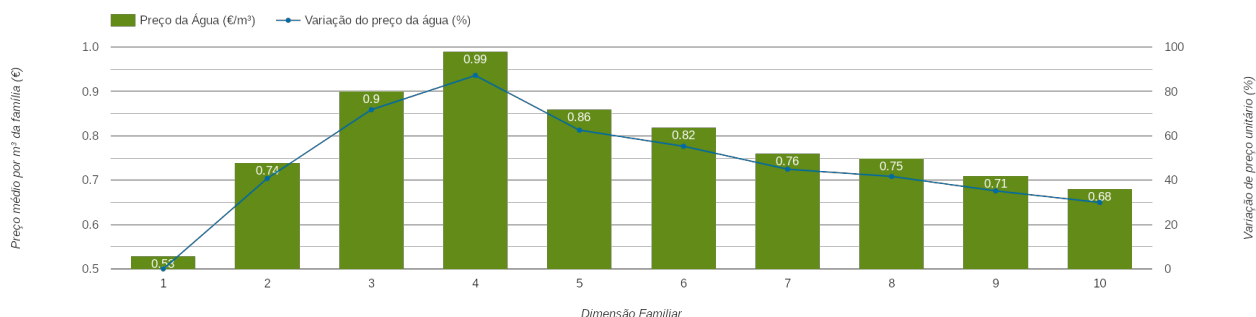

Índice Equidade	1 Elemento	2 Elementos	3 Elementos	4 Elementos	5 Elementos	6 Elementos	7 Elementos	8 Elementos	9 Elementos	10 Elementos
-147.89	3 ^o	4 ^o	8 ^o	9 ^o	8 ^o	7 ^o	6 ^o	3 ^o	3 ^o	3 ^o

NOTAS TARIFÁRIO:

Considera família numerosa agregados com 5 ou mais elementos. Escalões para 5 elementos: 1^o - 0 a 9m³; 2^o - 10 a 19m³; 3^o 20 a 29m³; 4^o - 29m³ ou mais. 6 elementos: 1^o - 0 a 12m³; 2^o - 13 a 22m³; 3^o 23 a 32m³; 4^o - 32m³ ou mais. 7 elementos: 1^o - 0 a 16m³; 2^o - 17 a 26m³; 3^o 27 a 36m³; 4^o 36m³ ou mais. 8 elementos: 1^o - 0 a 19m³; 2^o - 20 a 29m³; 3^o - 30 a 39m³; 4^o - 39m³ ou mais. 9 elementos: 1^o - 0 a 23m³; 2^o - 24 a 33m³; 3^o - 34 a 43m³; 4^o - 43m³ ou mais. 10 elementos: 1^o - 0 a 27m³; 2^o - 28 a 37m³; 3^o - 38 a 47m³; 4^o - 47m³ ou mais. 1^o escalão 0,5130€; 2^o escalão 1,1983€; 3^o escalão 1,6980€; 4^o escalão 3,2155€.

PREÇO DA ÁGUA EM FUNÇÃO DA DIMENSÃO FAMILIAR

PREÇO DA ÁGUA EM FUNÇÃO DA DIMENSÃO FAMILIAR

Dimensão Familiar	Tarifa Fixa	TARIFÁRIO BASE (Tarifário Geral) (sem tarifa fixa)				TARIFÁRIO FINAL (Tarifário Geral & Familiar) (sem tarifa fixa)			
		Consumo per capita	Custo Total	Preço por m³	Preço por pessoa	Consumo per capita	Custo Total	Preço por m³	Preço por pessoa
1	3.18 €	3.6 m³	1.9 €	0.53 €	1.9 €	3.6 m³	1.9 €	0.53 €	1.9 €
2	3.18 €	3.6 m³	5.34 €	0.74 €	2.67 €	3.6 m³	5.34 €	0.74 €	2.67 €
3	3.18 €	3.6 m³	9.77 €	0.9 €	3.26 €	3.6 m³	9.77 €	0.9 €	3.26 €
4	3.18 €	3.6 m³	14.19 €	0.99 €	3.55 €	3.6 m³	14.19 €	0.99 €	3.55 €
5	3.18 €	3.6 m³	20.16 €	1.12 €	4.03 €	3.6 m³	15.4 €	0.86 €	3.08 €
6	3.18 €	3.6 m³	26.43 €	1.22 €	4.41 €	3.6 m³	17.66 €	0.82 €	2.94 €
7	3.18 €	3.6 m³	33.02 €	1.31 €	4.72 €	3.6 m³	19.23 €	0.76 €	2.75 €
8	3.18 €	3.6 m³	44.9 €	1.56 €	5.61 €	3.6 m³	21.49 €	0.75 €	2.69 €
9	3.18 €	3.6 m³	56.78 €	1.75 €	6.31 €	3.6 m³	23.06 €	0.71 €	2.56 €
10	3.18 €	3.6 m³	68.66 €	1.91 €	6.87 €	3.6 m³	24.63 €	0.68 €	2.46 €