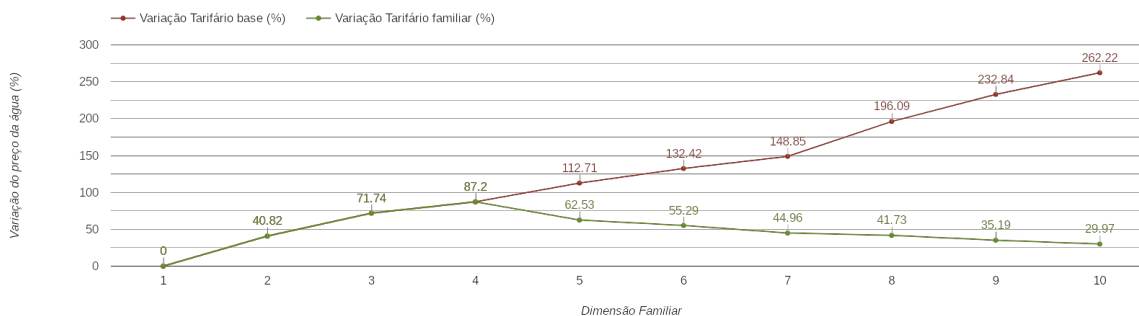

Odivelas

(Lisboa)

Tarifário Familiar

Ranking Nacional

134^o

Ranking Distrital

3^o

RANKING DISTRITAL EM FUNÇÃO DO PREÇO TOTAL

Índice Equidade	1 Elemento	2 Elementos	3 Elementos	4 Elementos	5 Elementos	6 Elementos	7 Elementos	8 Elementos	9 Elementos	10 Elementos
-147.89	3 ^o	4 ^o	8 ^o	9 ^o	8 ^o	7 ^o	6 ^o	3 ^o	3 ^o	3 ^o

NOTAS TARIFÁRIO:

PREÇO DA ÁGUA EM FUNÇÃO DA DIMENSÃO FAMILIAR

PREÇO DA ÁGUA EM FUNÇÃO DA DIMENSÃO FAMILIAR

Dimensão Familiar	Tarifa Fixa	TARIFÁRIO BASE (Tarifário Geral) (sem tarifa fixa)				TARIFÁRIO FINAL (Tarifário Geral & Familiar) (sem tarifa fixa)			
		Consumo per capita	Custo Total	Preço por m³	Preço por pessoa	Consumo per capita	Custo Total	Preço por m³	Preço por pessoa
1	3.18 €	3.6 m³	1.9 €	0.53 €	1.9 €	3.6 m³	1.9 €	0.53 €	1.9 €
2	3.18 €	3.6 m³	5.34 €	0.74 €	2.67 €	3.6 m³	5.34 €	0.74 €	2.67 €
3	3.18 €	3.6 m³	9.77 €	0.9 €	3.26 €	3.6 m³	9.77 €	0.9 €	3.26 €
4	3.18 €	3.6 m³	14.19 €	0.99 €	3.55 €	3.6 m³	14.19 €	0.99 €	3.55 €
5	3.18 €	3.6 m³	20.16 €	1.12 €	4.03 €	3.6 m³	15.4 €	0.86 €	3.08 €
6	3.18 €	3.6 m³	26.43 €	1.22 €	4.41 €	3.6 m³	17.66 €	0.82 €	2.94 €
7	3.18 €	3.6 m³	33.02 €	1.31 €	4.72 €	3.6 m³	19.23 €	0.76 €	2.75 €
8	3.18 €	3.6 m³	44.9 €	1.56 €	5.61 €	3.6 m³	21.49 €	0.75 €	2.69 €
9	3.18 €	3.6 m³	56.78 €	1.75 €	6.31 €	3.6 m³	23.06 €	0.71 €	2.56 €
10	3.18 €	3.6 m³	68.66 €	1.91 €	6.87 €	3.6 m³	24.63 €	0.68 €	2.46 €