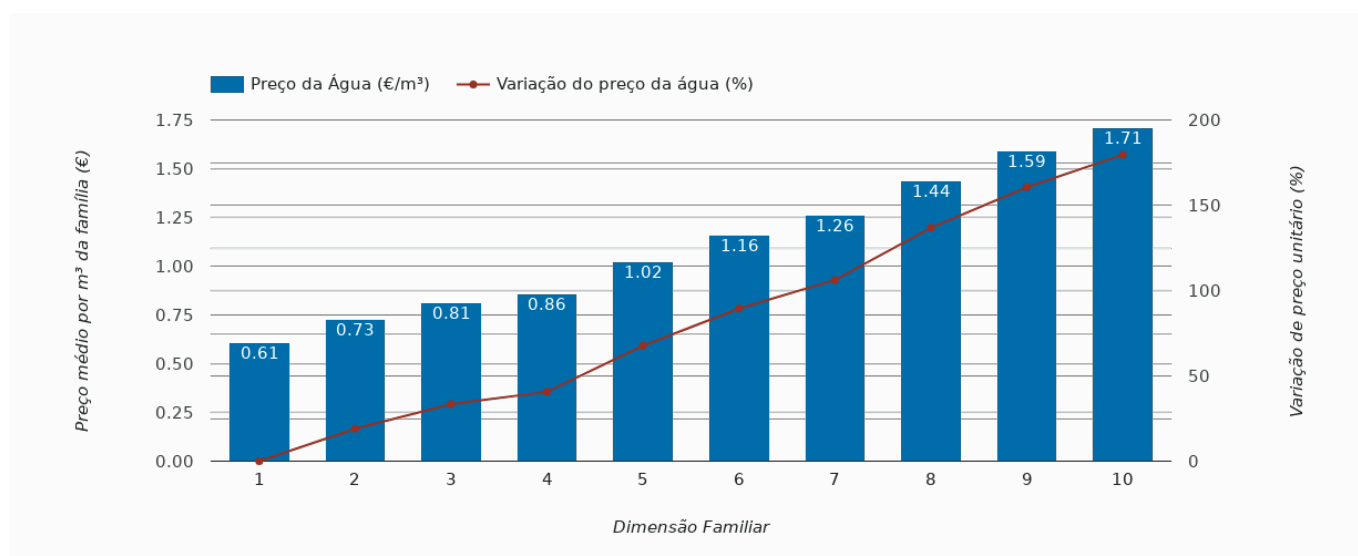

Maia

(Porto)

Tarifário Familiar

Ranking Nacional

276º

Ranking Distrital

12º

RANKING DISTRITAL EM FUNÇÃO DO PREÇO TOTAL

Índice Equidade	1 Elemento	2 Elementos	3 Elementos	4 Elementos	5 Elementos	6 Elementos	7 Elementos	8 Elementos	9 Elementos	10 Elementos
-257.30	8º	7º	9º	8º	11º	11º	12º	12º	12º	12º

PREÇO DA ÁGUA EM FUNÇÃO DA DIMENSÃO FAMILIAR

PREÇO DA ÁGUA EM FUNÇÃO DA DIMENSÃO FAMILIAR

Dimensão Familiar	TARIFÁRIO BASE (Tarifário Geral) (sem tarifa fixa)					TARIFÁRIO FINAL (Tarifário Geral & Familiar) (sem tarifa fixa)			
	Tarifa Fixa	Consumo per capita	Custo Total	Preço por m³	Preço por pessoa	Consumo per capita	Custo Total	Preço por m³	Preço por pessoa
1	3.57 €	3.6 m³	2.2 €	0.61 €	2.2 €	---	---	---	---
2	3.57 €	3.6 m³	5.23 €	0.73 €	2.61 €	---	---	---	---
3	3.57 €	3.6 m³	8.79 €	0.81 €	2.93 €	---	---	---	---
4	3.57 €	3.6 m³	12.36 €	0.86 €	3.09 €	---	---	---	---
5	3.57 €	3.6 m³	18.41 €	1.02 €	3.68 €	---	---	---	---
6	3.57 €	3.6 m³	24.96 €	1.16 €	4.16 €	---	---	---	---
7	3.57 €	3.6 m³	31.7 €	1.26 €	4.53 €	---	---	---	---
8	3.57 €	3.6 m³	41.6 €	1.44 €	5.2 €	---	---	---	---
9	3.57 €	3.6 m³	51.5 €	1.59 €	5.72 €	---	---	---	---
10	3.57 €	3.6 m³	61.4 €	1.71 €	6.14 €	---	---	---	---