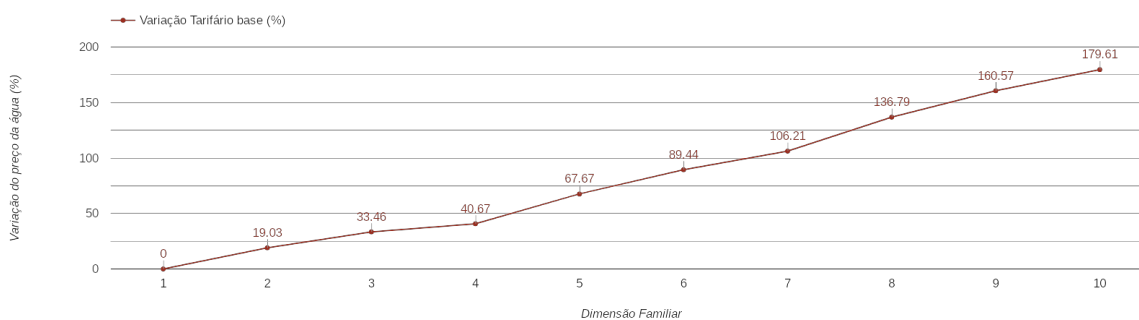

Maia (Porto)

Tarifário Familiar

Ranking Nacional

276^o

Ranking Distrital

12^o

RANKING DISTRITAL EM FUNÇÃO DO PREÇO TOTAL

Índice Equidade	1 Elemento	2 Elementos	3 Elementos	4 Elementos	5 Elementos	6 Elementos	7 Elementos	8 Elementos	9 Elementos	10 Elementos
-257.30	8 ^o	7 ^o	9 ^o	8 ^o	11 ^o	11 ^o	12 ^o	12 ^o	12 ^o	12 ^o

PREÇO DA ÁGUA EM FUNÇÃO DA DIMENSÃO FAMILIAR

PREÇO DA ÁGUA EM FUNÇÃO DA DIMENSÃO FAMILIAR

		TARIFÁRIO BASE (Tarifário Geral) (sem tarifa fixa)				TARIFÁRIO FINAL (Tarifário Geral & Familiar) (sem tarifa fixa)			
Dimensão Familiar	Tarifa Fixa	Consumo per capita	Custo Total	Preço por m ³	Preço por pessoa	Consumo per capita	Custo Total	Preço por m ³	Preço por pessoa
1	3.57 €	3.6 m ³	2.2 €	0.61 €	2.2 €	---	---	---	---
2	3.57 €	3.6 m ³	5.23 €	0.73 €	2.61 €	---	---	---	---
3	3.57 €	3.6 m ³	8.79 €	0.81 €	2.93 €	---	---	---	---
4	3.57 €	3.6 m ³	12.36 €	0.86 €	3.09 €	---	---	---	---
5	3.57 €	3.6 m ³	18.41 €	1.02 €	3.68 €	---	---	---	---
6	3.57 €	3.6 m ³	24.96 €	1.16 €	4.16 €	---	---	---	---
7	3.57 €	3.6 m ³	31.7 €	1.26 €	4.53 €	---	---	---	---
8	3.57 €	3.6 m ³	41.6 €	1.44 €	5.2 €	---	---	---	---
9	3.57 €	3.6 m ³	51.5 €	1.59 €	5.72 €	---	---	---	---
10	3.57 €	3.6 m ³	61.4 €	1.71 €	6.14 €	---	---	---	---