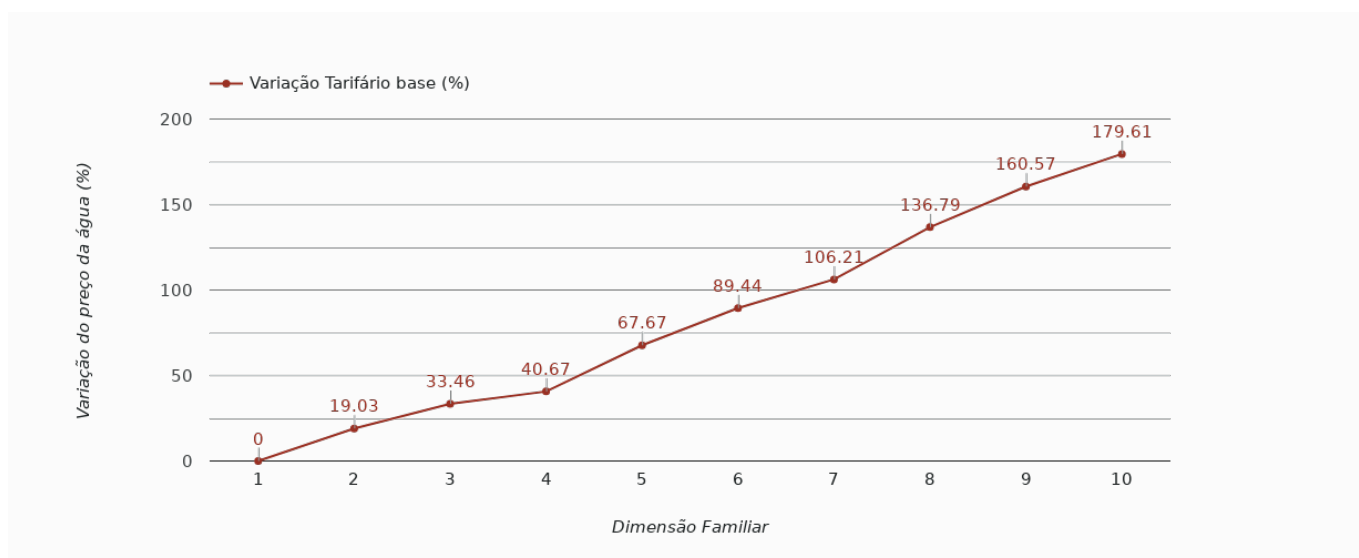

Maia

(Porto)

Tarifário Familiar

Ranking Nacional

276º

Ranking Distrital

12º

RANKING DISTRITAL EM FUNÇÃO DO PREÇO TOTAL

Índice Equidade	1 Elemento	2 Elementos	3 Elementos	4 Elementos	5 Elementos	6 Elementos	7 Elementos	8 Elementos	9 Elementos	10 Elementos
-257.30	8º	7º	9º	8º	11º	11º	12º	12º	12º	12º

PREÇO DA ÁGUA EM FUNÇÃO DA DIMENSÃO FAMILIAR

PREÇO DA ÁGUA EM FUNÇÃO DA DIMENSÃO FAMILIAR

Dimensão Familiar	TARIFÁRIO BASE (Tarifário Geral) (sem tarifa fixa)					TARIFÁRIO FINAL (Tarifário Geral & Familiar) (sem tarifa fixa)			
	Tarifa Fixa	Consumo per capita	Custo Total	Preço por m³	Preço por pessoa	Consumo per capita	Custo Total	Preço por m³	Preço por pessoa
1	3.57 €	3.6 m³	2.2 €	0.61 €	2.2 €	---	---	---	---
2	3.57 €	3.6 m³	5.23 €	0.73 €	2.61 €	---	---	---	---
3	3.57 €	3.6 m³	8.79 €	0.81 €	2.93 €	---	---	---	---
4	3.57 €	3.6 m³	12.36 €	0.86 €	3.09 €	---	---	---	---
5	3.57 €	3.6 m³	18.41 €	1.02 €	3.68 €	---	---	---	---
6	3.57 €	3.6 m³	24.96 €	1.16 €	4.16 €	---	---	---	---
7	3.57 €	3.6 m³	31.7 €	1.26 €	4.53 €	---	---	---	---
8	3.57 €	3.6 m³	41.6 €	1.44 €	5.2 €	---	---	---	---
9	3.57 €	3.6 m³	51.5 €	1.59 €	5.72 €	---	---	---	---
10	3.57 €	3.6 m³	61.4 €	1.71 €	6.14 €	---	---	---	---