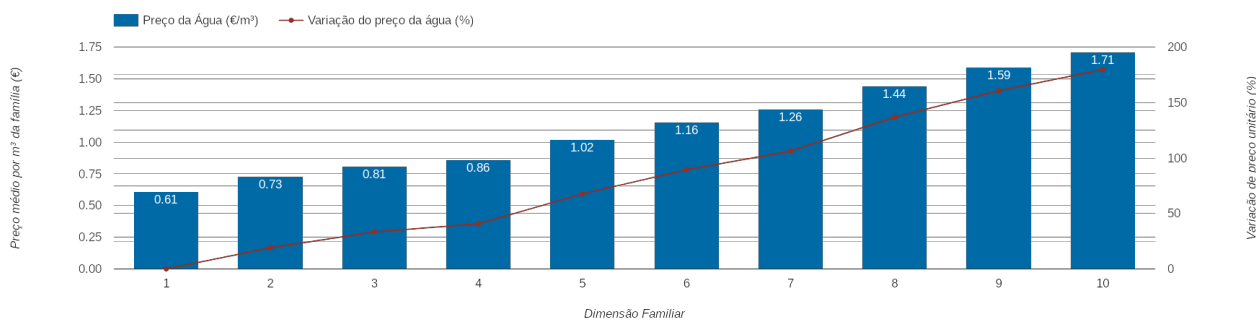

Maia (Porto)

Tarifário Familiar

Ranking Nacional

276^o

Ranking Distrital

12^o

RANKING DISTRITAL EM FUNÇÃO DO PREÇO TOTAL

Índice Equidade	1 Elemento	2 Elementos	3 Elementos	4 Elementos	5 Elementos	6 Elementos	7 Elementos	8 Elementos	9 Elementos	10 Elementos
-257.30	8 ^o	7 ^o	9 ^o	8 ^o	11 ^o	11 ^o	12 ^o	12 ^o	12 ^o	12 ^o

PREÇO DA ÁGUA EM FUNÇÃO DA DIMENSÃO FAMILIAR

PREÇO DA ÁGUA EM FUNÇÃO DA DIMENSÃO FAMILIAR

		TARIFÁRIO BASE (Tarifário Geral) (sem tarifa fixa)				TARIFÁRIO FINAL (Tarifário Geral & Familiar) (sem tarifa fixa)			
Dimensão Familiar	Tarifa Fixa	Consumo per capita	Custo Total	Preço por m ³	Preço por pessoa	Consumo per capita	Custo Total	Preço por m ³	Preço por pessoa
1	3.57 €	3.6 m ³	2.2 €	0.61 €	2.2 €	---	---	---	---
2	3.57 €	3.6 m ³	5.23 €	0.73 €	2.61 €	---	---	---	---
3	3.57 €	3.6 m ³	8.79 €	0.81 €	2.93 €	---	---	---	---
4	3.57 €	3.6 m ³	12.36 €	0.86 €	3.09 €	---	---	---	---
5	3.57 €	3.6 m ³	18.41 €	1.02 €	3.68 €	---	---	---	---
6	3.57 €	3.6 m ³	24.96 €	1.16 €	4.16 €	---	---	---	---
7	3.57 €	3.6 m ³	31.7 €	1.26 €	4.53 €	---	---	---	---
8	3.57 €	3.6 m ³	41.6 €	1.44 €	5.2 €	---	---	---	---
9	3.57 €	3.6 m ³	51.5 €	1.59 €	5.72 €	---	---	---	---
10	3.57 €	3.6 m ³	61.4 €	1.71 €	6.14 €	---	---	---	---