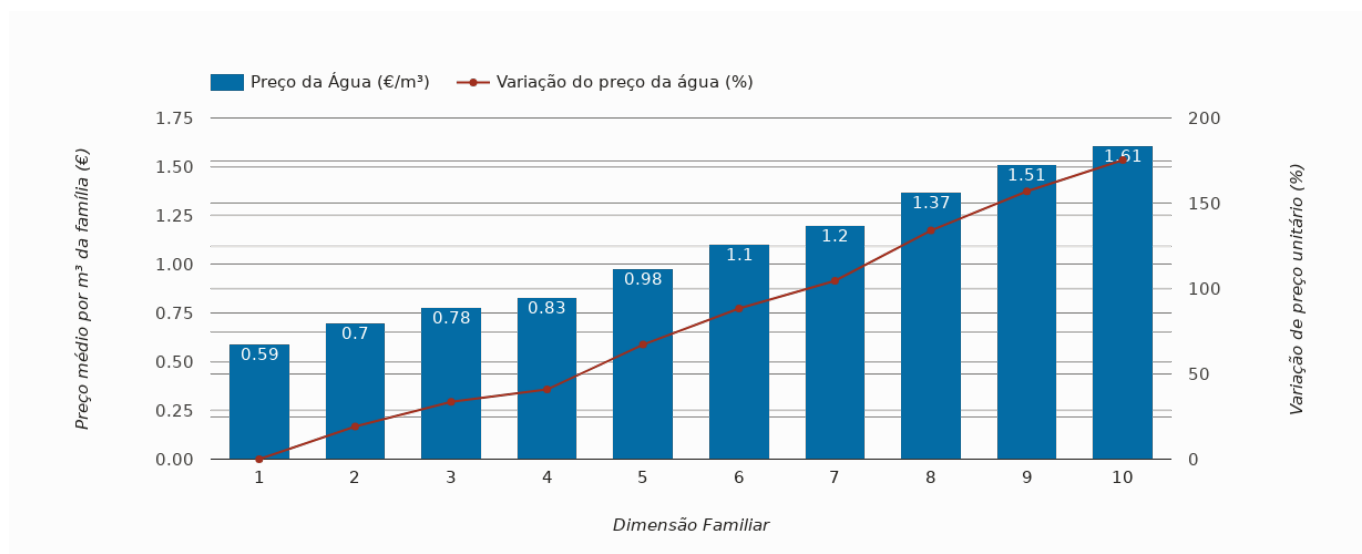

## Matosinhos

(Porto)

Tarifário Familiar

Ranking Nacional  
268<sup>o</sup>

Ranking Distrital  
10<sup>o</sup>

### RANKING DISTRITAL EM FUNÇÃO DO PREÇO TOTAL

Índice Equidade	1 Elemento	2 Elementos	3 Elementos	4 Elementos	5 Elementos	6 Elementos	7 Elementos	8 Elementos	9 Elementos	10 Elementos
-247.33	10 <sup>o</sup>	8 <sup>o</sup>	8 <sup>o</sup>	6 <sup>o</sup>	10 <sup>o</sup>	10 <sup>o</sup>	10 <sup>o</sup>	11 <sup>o</sup>	11 <sup>o</sup>	11 <sup>o</sup>

### PREÇO DA ÁGUA EM FUNÇÃO DA DIMENSÃO FAMILIAR

## PREÇO DA ÁGUA EM FUNÇÃO DA DIMENSÃO FAMILIAR

Dimensão Familiar	TARIFÁRIO BASE (Tarifário Geral) (sem tarifa fixa)					TARIFÁRIO FINAL (Tarifário Geral & Familiar) (sem tarifa fixa)			
	Tarifa Fixa	Consumo per capita	Custo Total	Preço por m³	Preço por pessoa	Consumo per capita	Custo Total	Preço por m³	Preço por pessoa
1	3.83 €	3.6 m³	2.11 €	0.59 €	2.11 €	---	---	---	---
2	3.83 €	3.6 m³	5.03 €	0.7 €	2.51 €	---	---	---	---
3	3.83 €	3.6 m³	8.46 €	0.78 €	2.82 €	---	---	---	---
4	3.83 €	3.6 m³	11.89 €	0.83 €	2.97 €	---	---	---	---
5	3.83 €	3.6 m³	17.63 €	0.98 €	3.53 €	---	---	---	---
6	3.83 €	3.6 m³	23.84 €	1.1 €	3.97 €	---	---	---	---
7	3.83 €	3.6 m³	30.21 €	1.2 €	4.32 €	---	---	---	---
8	3.83 €	3.6 m³	39.51 €	1.37 €	4.94 €	---	---	---	---
9	3.83 €	3.6 m³	48.8 €	1.51 €	5.42 €	---	---	---	---
10	3.83 €	3.6 m³	58.1 €	1.61 €	5.81 €	---	---	---	---