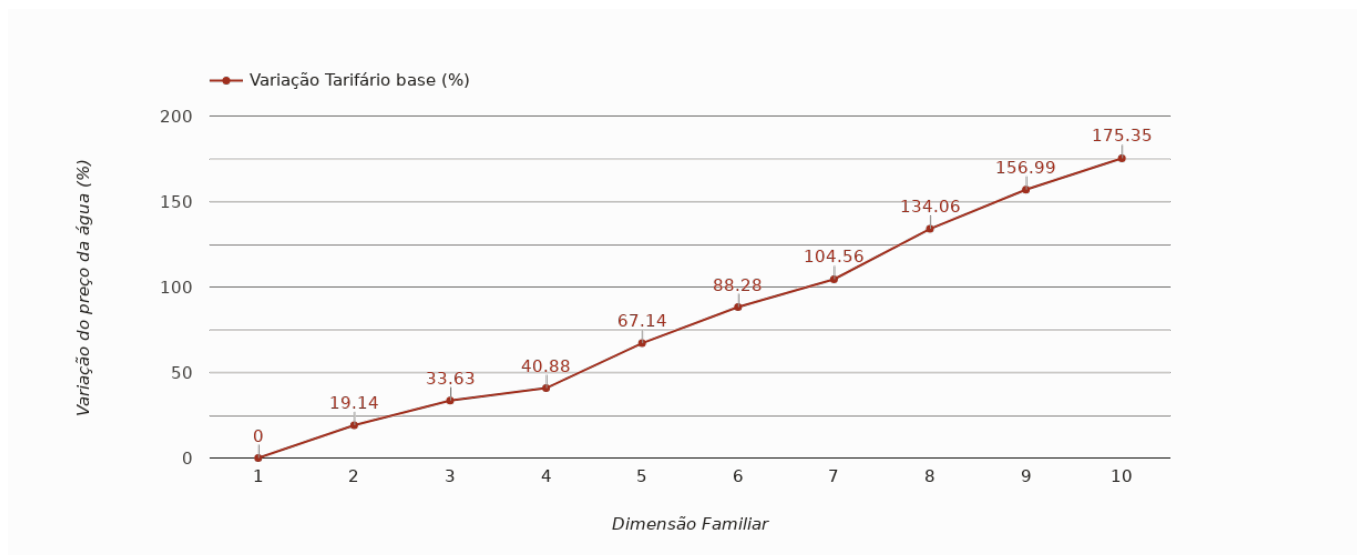

## Matosinhos

(Porto)

Tarifário Familiar

Ranking Nacional  
268<sup>o</sup>

Ranking Distrital  
10<sup>o</sup>

### RANKING DISTRITAL EM FUNÇÃO DO PREÇO TOTAL

Índice Equidade	1 Elemento	2 Elementos	3 Elementos	4 Elementos	5 Elementos	6 Elementos	7 Elementos	8 Elementos	9 Elementos	10 Elementos
-247.33	10 <sup>o</sup>	8 <sup>o</sup>	8 <sup>o</sup>	6 <sup>o</sup>	10 <sup>o</sup>	10 <sup>o</sup>	10 <sup>o</sup>	11 <sup>o</sup>	11 <sup>o</sup>	11 <sup>o</sup>

### PREÇO DA ÁGUA EM FUNÇÃO DA DIMENSÃO FAMILIAR

## PREÇO DA ÁGUA EM FUNÇÃO DA DIMENSÃO FAMILIAR

Dimensão Familiar	TARIFÁRIO BASE (Tarifário Geral) (sem tarifa fixa)					TARIFÁRIO FINAL (Tarifário Geral & Familiar) (sem tarifa fixa)			
	Tarifa Fixa	Consumo per capita	Custo Total	Preço por m³	Preço por pessoa	Consumo per capita	Custo Total	Preço por m³	Preço por pessoa
1	3.83 €	3.6 m³	2.11 €	0.59 €	2.11 €	---	---	---	---
2	3.83 €	3.6 m³	5.03 €	0.7 €	2.51 €	---	---	---	---
3	3.83 €	3.6 m³	8.46 €	0.78 €	2.82 €	---	---	---	---
4	3.83 €	3.6 m³	11.89 €	0.83 €	2.97 €	---	---	---	---
5	3.83 €	3.6 m³	17.63 €	0.98 €	3.53 €	---	---	---	---
6	3.83 €	3.6 m³	23.84 €	1.1 €	3.97 €	---	---	---	---
7	3.83 €	3.6 m³	30.21 €	1.2 €	4.32 €	---	---	---	---
8	3.83 €	3.6 m³	39.51 €	1.37 €	4.94 €	---	---	---	---
9	3.83 €	3.6 m³	48.8 €	1.51 €	5.42 €	---	---	---	---
10	3.83 €	3.6 m³	58.1 €	1.61 €	5.81 €	---	---	---	---