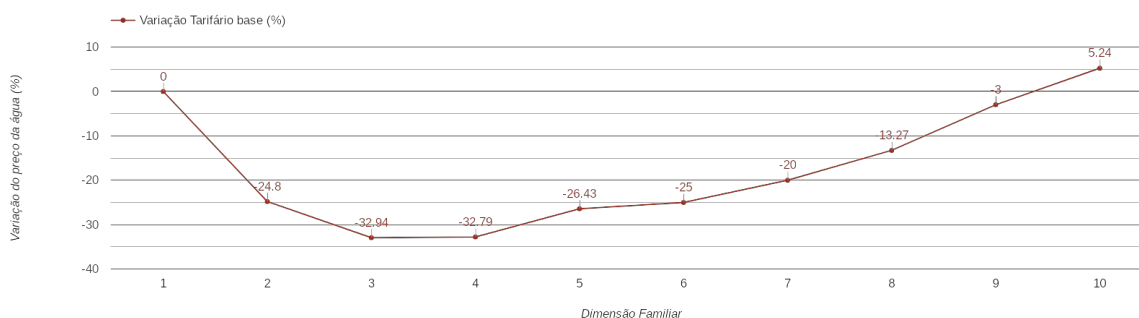

## Paços de Ferreira

(Porto)

Tarifário Familiar

Ranking Nacional

216º

Ranking Distrital

7º

### RANKING DISTRITAL EM FUNÇÃO DO PREÇO TOTAL

Índice Equidade	1 Elemento	2 Elementos	3 Elementos	4 Elementos	5 Elementos	6 Elementos	7 Elementos	8 Elementos	9 Elementos	10 Elementos
-201.21	4º	3º	2º	3º	9º	7º	7º	7º	9º	9º

### PREÇO DA ÁGUA EM FUNÇÃO DA DIMENSÃO FAMILIAR

### PREÇO DA ÁGUA EM FUNÇÃO DA DIMENSÃO FAMILIAR

		TARIFÁRIO BASE (Tarifário Geral) (sem tarifa fixa)				TARIFÁRIO FINAL (Tarifário Geral & Familiar) (sem tarifa fixa)			
Dimensão Familiar	Tarifa Fixa	Consumo per capita	Custo Total	Preço por m <sup>3</sup>	Preço por pessoa	Consumo per capita	Custo Total	Preço por m <sup>3</sup>	Preço por pessoa
1	0 €	3.6 m <sup>3</sup>	5.04 €	1.4 €	5.04 €	---	---	---	---
2	0 €	3.6 m <sup>3</sup>	7.58 €	1.05 €	3.79 €	---	---	---	---
3	0 €	3.6 m <sup>3</sup>	10.14 €	0.94 €	3.38 €	---	---	---	---
4	0 €	3.6 m <sup>3</sup>	13.55 €	0.94 €	3.39 €	---	---	---	---
5	0 €	3.6 m <sup>3</sup>	18.54 €	1.03 €	3.71 €	---	---	---	---
6	0 €	3.6 m <sup>3</sup>	22.68 €	1.05 €	3.78 €	---	---	---	---
7	0 €	3.6 m <sup>3</sup>	28.22 €	1.12 €	4.03 €	---	---	---	---
8	0 €	3.6 m <sup>3</sup>	34.97 €	1.21 €	4.37 €	---	---	---	---
9	0 €	3.6 m <sup>3</sup>	44 €	1.36 €	4.89 €	---	---	---	---
10	0 €	3.6 m <sup>3</sup>	53.04 €	1.47 €	5.3 €	---	---	---	---