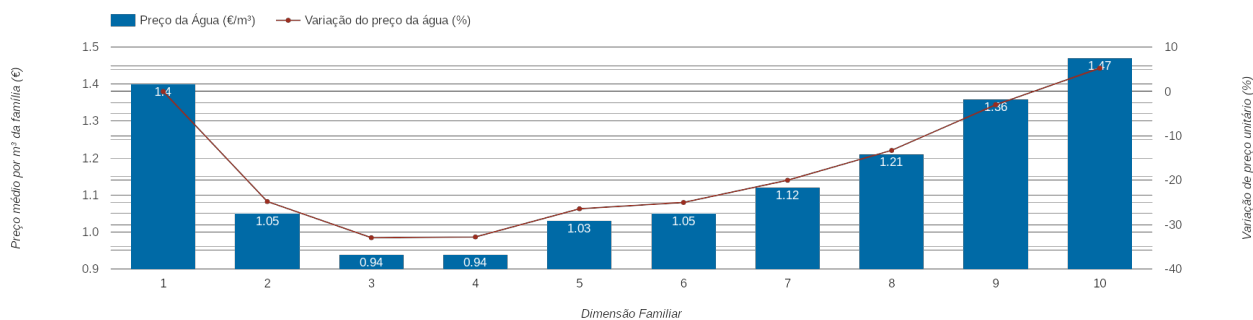

## Paços de Ferreira

(Porto)

Tarifário Familiar

Ranking Nacional

216º

Ranking Distrital

7º

### RANKING DISTRITAL EM FUNÇÃO DO PREÇO TOTAL

Índice Equidade	1 Elemento	2 Elementos	3 Elementos	4 Elementos	5 Elementos	6 Elementos	7 Elementos	8 Elementos	9 Elementos	10 Elementos
-201.21	4º	3º	2º	3º	9º	7º	7º	7º	9º	9º

### PREÇO DA ÁGUA EM FUNÇÃO DA DIMENSÃO FAMILIAR

### PREÇO DA ÁGUA EM FUNÇÃO DA DIMENSÃO FAMILIAR

		TARIFÁRIO BASE (Tarifário Geral) (sem tarifa fixa)				TARIFÁRIO FINAL (Tarifário Geral & Familiar) (sem tarifa fixa)			
Dimensão Familiar	Tarifa Fixa	Consumo per capita	Custo Total	Preço por m <sup>3</sup>	Preço por pessoa	Consumo per capita	Custo Total	Preço por m <sup>3</sup>	Preço por pessoa
1	0 €	3.6 m <sup>3</sup>	5.04 €	1.4 €	5.04 €	---	---	---	---
2	0 €	3.6 m <sup>3</sup>	7.58 €	1.05 €	3.79 €	---	---	---	---
3	0 €	3.6 m <sup>3</sup>	10.14 €	0.94 €	3.38 €	---	---	---	---
4	0 €	3.6 m <sup>3</sup>	13.55 €	0.94 €	3.39 €	---	---	---	---
5	0 €	3.6 m <sup>3</sup>	18.54 €	1.03 €	3.71 €	---	---	---	---
6	0 €	3.6 m <sup>3</sup>	22.68 €	1.05 €	3.78 €	---	---	---	---
7	0 €	3.6 m <sup>3</sup>	28.22 €	1.12 €	4.03 €	---	---	---	---
8	0 €	3.6 m <sup>3</sup>	34.97 €	1.21 €	4.37 €	---	---	---	---
9	0 €	3.6 m <sup>3</sup>	44 €	1.36 €	4.89 €	---	---	---	---
10	0 €	3.6 m <sup>3</sup>	53.04 €	1.47 €	5.3 €	---	---	---	---