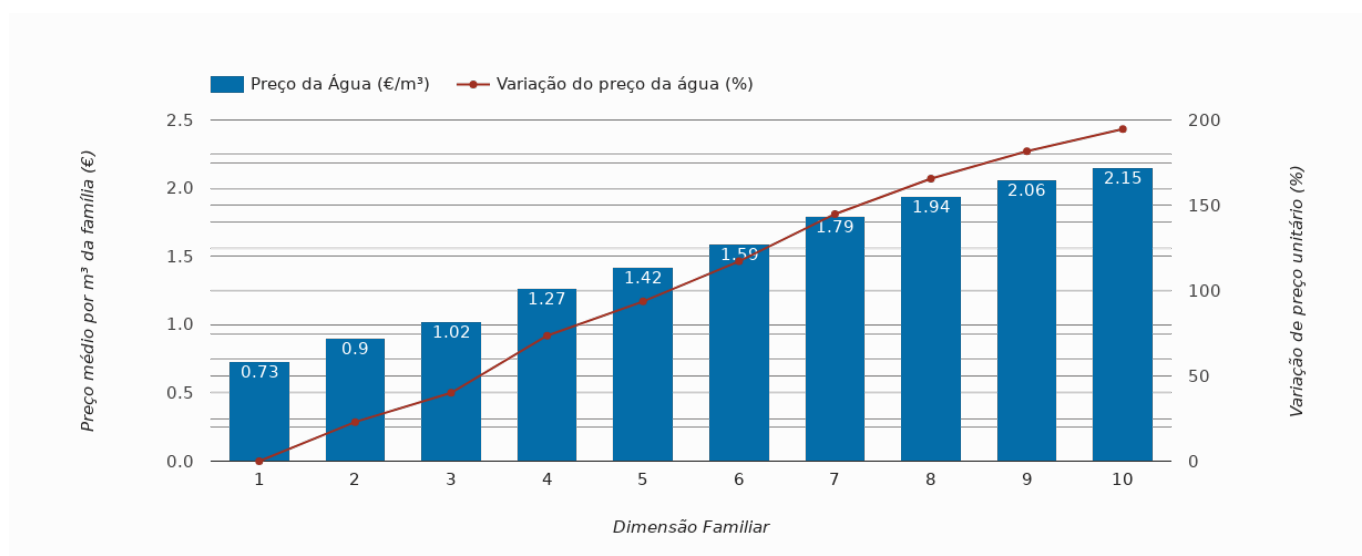

## Paredes

(Porto)

Tarifário Familiar

Ranking Nacional

298<sup>o</sup>

Ranking Distrital

16<sup>o</sup>

### RANKING DISTRITAL EM FUNÇÃO DO PREÇO TOTAL

Índice Equidade	1 Elemento	2 Elementos	3 Elementos	4 Elementos	5 Elementos	6 Elementos	7 Elementos	8 Elementos	9 Elementos	10 Elementos
-353.64	13 <sup>o</sup>	14 <sup>o</sup>	14 <sup>o</sup>	14 <sup>o</sup>	16 <sup>o</sup>	16 <sup>o</sup>	16 <sup>o</sup>	16 <sup>o</sup>	16 <sup>o</sup>	16 <sup>o</sup>

### PREÇO DA ÁGUA EM FUNÇÃO DA DIMENSÃO FAMILIAR

## PREÇO DA ÁGUA EM FUNÇÃO DA DIMENSÃO FAMILIAR

Dimensão Familiar	TARIFÁRIO BASE (Tarifário Geral) (sem tarifa fixa)					TARIFÁRIO FINAL (Tarifário Geral & Familiar) (sem tarifa fixa)			
	Tarifa Fixa	Consumo per capita	Custo Total	Preço por m³	Preço por pessoa	Consumo per capita	Custo Total	Preço por m³	Preço por pessoa
1	4.67 €	3.6 m³	2.63 €	0.73 €	2.63 €	---	---	---	---
2	4.67 €	3.6 m³	6.47 €	0.9 €	3.24 €	---	---	---	---
3	4.67 €	3.6 m³	11.06 €	1.02 €	3.69 €	---	---	---	---
4	4.67 €	3.6 m³	18.27 €	1.27 €	4.57 €	---	---	---	---
5	4.67 €	3.6 m³	25.48 €	1.42 €	5.1 €	---	---	---	---
6	4.67 €	3.6 m³	34.29 €	1.59 €	5.72 €	---	---	---	---
7	4.67 €	3.6 m³	45.11 €	1.79 €	6.44 €	---	---	---	---
8	4.67 €	3.6 m³	55.92 €	1.94 €	6.99 €	---	---	---	---
9	4.67 €	3.6 m³	66.73 €	2.06 €	7.41 €	---	---	---	---
10	4.67 €	3.6 m³	77.54 €	2.15 €	7.75 €	---	---	---	---