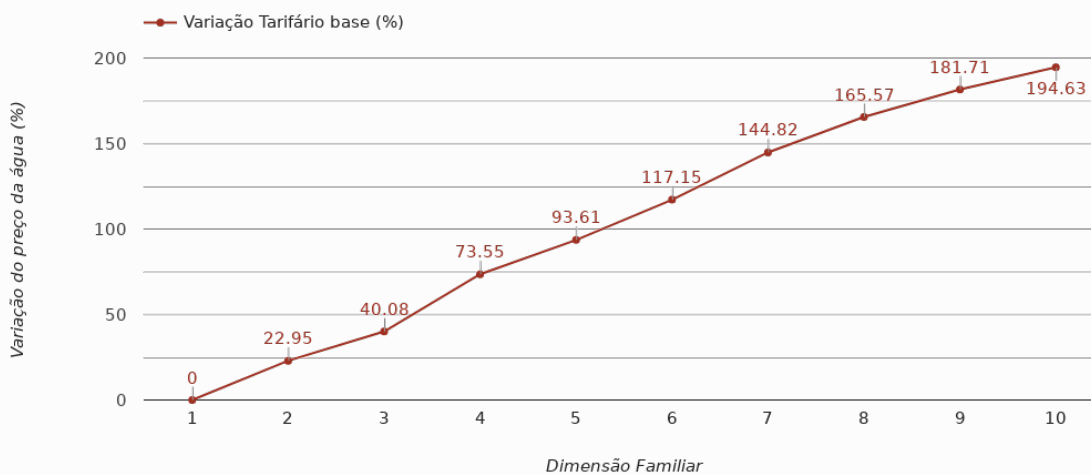

## Paredes

(Porto)

Tarifário Familiar

Ranking Nacional

298<sup>o</sup>

Ranking Distrital

16<sup>o</sup>

### RANKING DISTRITAL EM FUNÇÃO DO PREÇO TOTAL

Índice Equidade	1 Elemento	2 Elementos	3 Elementos	4 Elementos	5 Elementos	6 Elementos	7 Elementos	8 Elementos	9 Elementos	10 Elementos
-353.64	13 <sup>o</sup>	14 <sup>o</sup>	14 <sup>o</sup>	14 <sup>o</sup>	16 <sup>o</sup>	16 <sup>o</sup>	16 <sup>o</sup>	16 <sup>o</sup>	16 <sup>o</sup>	16 <sup>o</sup>

### PREÇO DA ÁGUA EM FUNÇÃO DA DIMENSÃO FAMILIAR

## PREÇO DA ÁGUA EM FUNÇÃO DA DIMENSÃO FAMILIAR

Dimensão Familiar	TARIFÁRIO BASE (Tarifário Geral) (sem tarifa fixa)					TARIFÁRIO FINAL (Tarifário Geral & Familiar) (sem tarifa fixa)			
	Tarifa Fixa	Consumo per capita	Custo Total	Preço por m³	Preço por pessoa	Consumo per capita	Custo Total	Preço por m³	Preço por pessoa
1	4.67 €	3.6 m³	2.63 €	0.73 €	2.63 €	---	---	---	---
2	4.67 €	3.6 m³	6.47 €	0.9 €	3.24 €	---	---	---	---
3	4.67 €	3.6 m³	11.06 €	1.02 €	3.69 €	---	---	---	---
4	4.67 €	3.6 m³	18.27 €	1.27 €	4.57 €	---	---	---	---
5	4.67 €	3.6 m³	25.48 €	1.42 €	5.1 €	---	---	---	---
6	4.67 €	3.6 m³	34.29 €	1.59 €	5.72 €	---	---	---	---
7	4.67 €	3.6 m³	45.11 €	1.79 €	6.44 €	---	---	---	---
8	4.67 €	3.6 m³	55.92 €	1.94 €	6.99 €	---	---	---	---
9	4.67 €	3.6 m³	66.73 €	2.06 €	7.41 €	---	---	---	---
10	4.67 €	3.6 m³	77.54 €	2.15 €	7.75 €	---	---	---	---