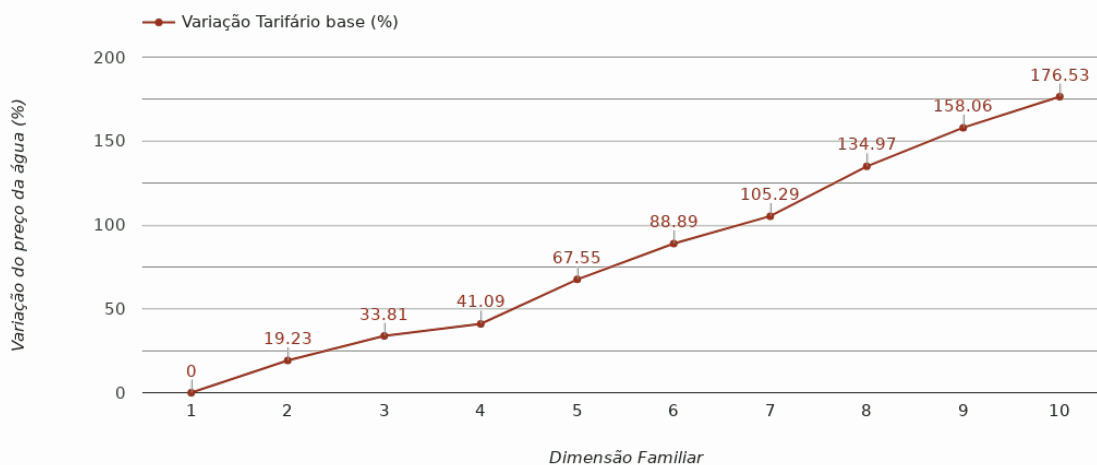

## Valongo

(Porto)

Tarifário Familiar

Ranking Nacional

287<sup>o</sup>

Ranking Distrital

13<sup>o</sup>

### RANKING DISTRITAL EM FUNÇÃO DO PREÇO TOTAL

Índice Equidade	1 Elemento	2 Elementos	3 Elementos	4 Elementos	5 Elementos	6 Elementos	7 Elementos	8 Elementos	9 Elementos	10 Elementos
-277.99	11 <sup>o</sup>	12 <sup>o</sup>	12 <sup>o</sup>	11 <sup>o</sup>	12 <sup>o</sup>	12 <sup>o</sup>	13 <sup>o</sup>	13 <sup>o</sup>	13 <sup>o</sup>	13 <sup>o</sup>

### PREÇO DA ÁGUA EM FUNÇÃO DA DIMENSÃO FAMILIAR

## PREÇO DA ÁGUA EM FUNÇÃO DA DIMENSÃO FAMILIAR

Dimensão Familiar	TARIFÁRIO BASE (Tarifário Geral) (sem tarifa fixa)					TARIFÁRIO FINAL (Tarifário Geral & Familiar) (sem tarifa fixa)			
	Tarifa Fixa	Consumo per capita	Custo Total	Preço por m³	Preço por pessoa	Consumo per capita	Custo Total	Preço por m³	Preço por pessoa
1	3.56 €	3.6 m³	2.39 €	0.66 €	2.39 €	---	---	---	---
2	3.56 €	3.6 m³	5.7 €	0.79 €	2.85 €	---	---	---	---
3	3.56 €	3.6 m³	9.59 €	0.89 €	3.2 €	---	---	---	---
4	3.56 €	3.6 m³	13.48 €	0.94 €	3.37 €	---	---	---	---
5	3.56 €	3.6 m³	20.01 €	1.11 €	4 €	---	---	---	---
6	3.56 €	3.6 m³	27.07 €	1.25 €	4.51 €	---	---	---	---
7	3.56 €	3.6 m³	34.32 €	1.36 €	4.9 €	---	---	---	---
8	3.56 €	3.6 m³	44.9 €	1.56 €	5.61 €	---	---	---	---
9	3.56 €	3.6 m³	55.48 €	1.71 €	6.16 €	---	---	---	---
10	3.56 €	3.6 m³	66.05 €	1.83 €	6.61 €	---	---	---	---