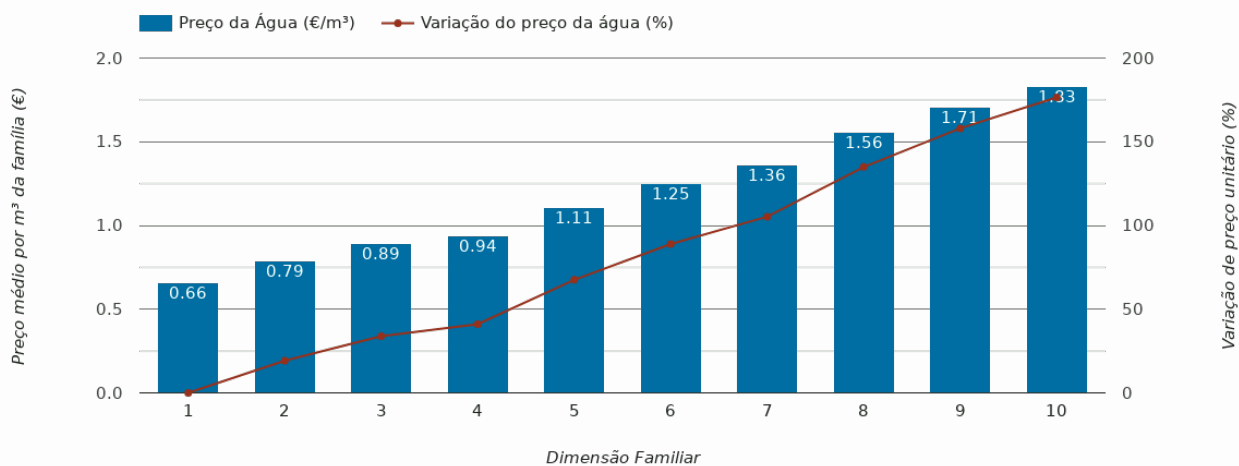

## Valongo

(Porto)

Tarifário Familiar

Ranking Nacional

287<sup>o</sup>

Ranking Distrital

13<sup>o</sup>

### RANKING DISTRITAL EM FUNÇÃO DO PREÇO TOTAL

Índice Equidade	1 Elemento	2 Elementos	3 Elementos	4 Elementos	5 Elementos	6 Elementos	7 Elementos	8 Elementos	9 Elementos	10 Elementos
-277.99	11 <sup>o</sup>	12 <sup>o</sup>	12 <sup>o</sup>	11 <sup>o</sup>	12 <sup>o</sup>	12 <sup>o</sup>	13 <sup>o</sup>	13 <sup>o</sup>	13 <sup>o</sup>	13 <sup>o</sup>

### PREÇO DA ÁGUA EM FUNÇÃO DA DIMENSÃO FAMILIAR

## PREÇO DA ÁGUA EM FUNÇÃO DA DIMENSÃO FAMILIAR

Dimensão Familiar	TARIFÁRIO BASE (Tarifário Geral) (sem tarifa fixa)					TARIFÁRIO FINAL (Tarifário Geral & Familiar) (sem tarifa fixa)			
	Tarifa Fixa	Consumo per capita	Custo Total	Preço por m³	Preço por pessoa	Consumo per capita	Custo Total	Preço por m³	Preço por pessoa
1	3.56 €	3.6 m³	2.39 €	0.66 €	2.39 €	---	---	---	---
2	3.56 €	3.6 m³	5.7 €	0.79 €	2.85 €	---	---	---	---
3	3.56 €	3.6 m³	9.59 €	0.89 €	3.2 €	---	---	---	---
4	3.56 €	3.6 m³	13.48 €	0.94 €	3.37 €	---	---	---	---
5	3.56 €	3.6 m³	20.01 €	1.11 €	4 €	---	---	---	---
6	3.56 €	3.6 m³	27.07 €	1.25 €	4.51 €	---	---	---	---
7	3.56 €	3.6 m³	34.32 €	1.36 €	4.9 €	---	---	---	---
8	3.56 €	3.6 m³	44.9 €	1.56 €	5.61 €	---	---	---	---
9	3.56 €	3.6 m³	55.48 €	1.71 €	6.16 €	---	---	---	---
10	3.56 €	3.6 m³	66.05 €	1.83 €	6.61 €	---	---	---	---