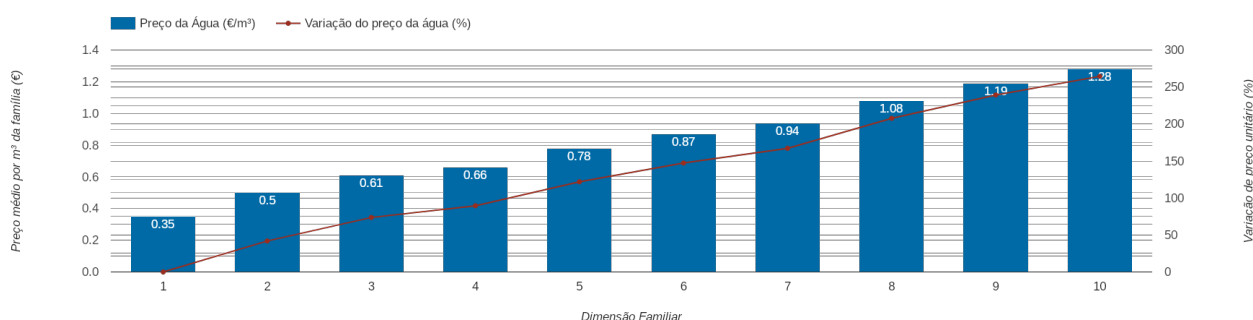

## Seixal

(Setúbal)

Tarifário Familiar

Ranking Nacional

185º

Ranking Distrital

12º

### RANKING DISTRITAL EM FUNÇÃO DO PREÇO TOTAL

Índice Equidade	1 Elemento	2 Elementos	3 Elementos	4 Elementos	5 Elementos	6 Elementos	7 Elementos	8 Elementos	9 Elementos	10 Elementos
-176.55	6º	7º	8º	7º	11º	12º	13º	13º	13º	12º

### PREÇO DA ÁGUA EM FUNÇÃO DA DIMENSÃO FAMILIAR

### PREÇO DA ÁGUA EM FUNÇÃO DA DIMENSÃO FAMILIAR

		TARIFÁRIO BASE (Tarifário Geral) (sem tarifa fixa)				TARIFÁRIO FINAL (Tarifário Geral & Familiar) (sem tarifa fixa)			
Dimensão Familiar	Tarifa Fixa	Consumo per capita	Custo Total	Preço por m <sup>3</sup>	Preço por pessoa	Consumo per capita	Custo Total	Preço por m <sup>3</sup>	Preço por pessoa
1	2.05 €	3.6 m <sup>3</sup>	1.26 €	0.35 €	1.26 €	---	---	---	---
2	2.05 €	3.6 m <sup>3</sup>	3.58 €	0.5 €	1.79 €	---	---	---	---
3	2.05 €	3.6 m <sup>3</sup>	6.56 €	0.61 €	2.19 €	---	---	---	---
4	2.05 €	3.6 m <sup>3</sup>	9.55 €	0.66 €	2.39 €	---	---	---	---
5	2.05 €	3.6 m <sup>3</sup>	13.98 €	0.78 €	2.8 €	---	---	---	---
6	2.05 €	3.6 m <sup>3</sup>	18.7 €	0.87 €	3.12 €	---	---	---	---
7	2.05 €	3.6 m <sup>3</sup>	23.56 €	0.94 €	3.37 €	---	---	---	---
8	2.05 €	3.6 m <sup>3</sup>	31.01 €	1.08 €	3.88 €	---	---	---	---
9	2.05 €	3.6 m <sup>3</sup>	38.47 €	1.19 €	4.27 €	---	---	---	---
10	2.05 €	3.6 m <sup>3</sup>	45.92 €	1.28 €	4.59 €	---	---	---	---