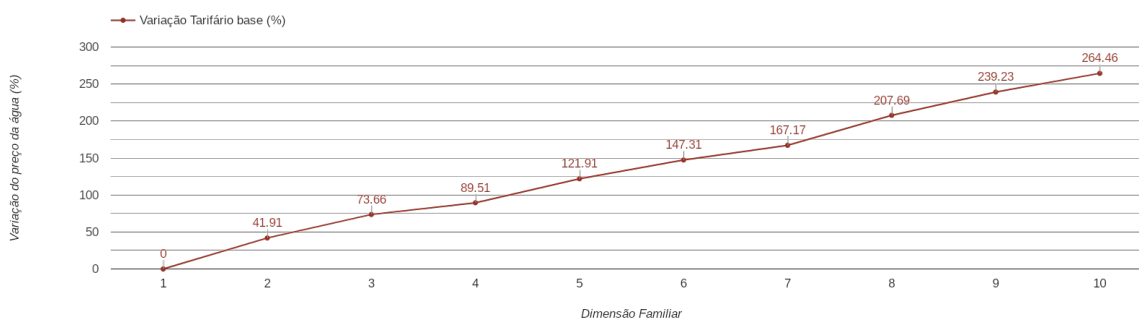

## Seixal

(Setúbal)

Tarifário Familiar

Ranking Nacional

185º

Ranking Distrital

12º

### RANKING DISTRITAL EM FUNÇÃO DO PREÇO TOTAL

Índice Equidade	1 Elemento	2 Elementos	3 Elementos	4 Elementos	5 Elementos	6 Elementos	7 Elementos	8 Elementos	9 Elementos	10 Elementos
-176.55	6º	7º	8º	7º	11º	12º	13º	13º	13º	12º

### PREÇO DA ÁGUA EM FUNÇÃO DA DIMENSÃO FAMILIAR

### PREÇO DA ÁGUA EM FUNÇÃO DA DIMENSÃO FAMILIAR

		TARIFÁRIO BASE (Tarifário Geral) (sem tarifa fixa)				TARIFÁRIO FINAL (Tarifário Geral & Familiar) (sem tarifa fixa)			
Dimensão Familiar	Tarifa Fixa	Consumo per capita	Custo Total	Preço por m <sup>3</sup>	Preço por pessoa	Consumo per capita	Custo Total	Preço por m <sup>3</sup>	Preço por pessoa
1	2.05 €	3.6 m <sup>3</sup>	1.26 €	0.35 €	1.26 €	---	---	---	---
2	2.05 €	3.6 m <sup>3</sup>	3.58 €	0.5 €	1.79 €	---	---	---	---
3	2.05 €	3.6 m <sup>3</sup>	6.56 €	0.61 €	2.19 €	---	---	---	---
4	2.05 €	3.6 m <sup>3</sup>	9.55 €	0.66 €	2.39 €	---	---	---	---
5	2.05 €	3.6 m <sup>3</sup>	13.98 €	0.78 €	2.8 €	---	---	---	---
6	2.05 €	3.6 m <sup>3</sup>	18.7 €	0.87 €	3.12 €	---	---	---	---
7	2.05 €	3.6 m <sup>3</sup>	23.56 €	0.94 €	3.37 €	---	---	---	---
8	2.05 €	3.6 m <sup>3</sup>	31.01 €	1.08 €	3.88 €	---	---	---	---
9	2.05 €	3.6 m <sup>3</sup>	38.47 €	1.19 €	4.27 €	---	---	---	---
10	2.05 €	3.6 m <sup>3</sup>	45.92 €	1.28 €	4.59 €	---	---	---	---