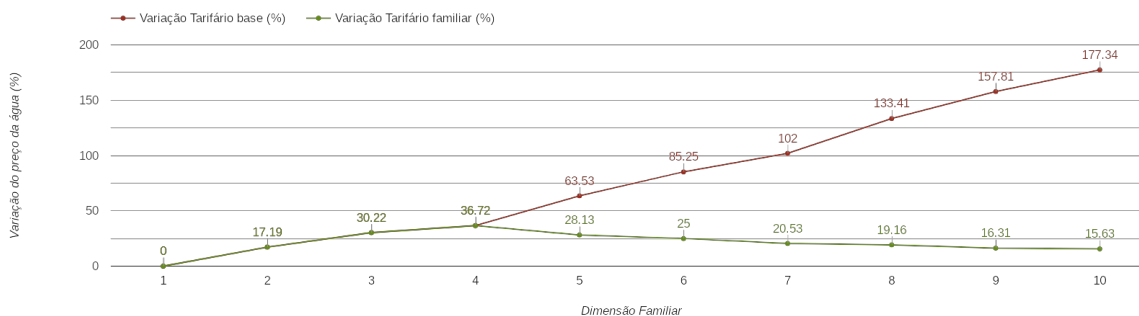

Melgaço

(Viana do Castelo)

Tarifário Familiar

Ranking Nacional

18º

Ranking Distrital

1º

RANKING DISTRITAL EM FUNÇÃO DO PREÇO TOTAL

Índice Equidade	1 Elemento	2 Elementos	3 Elementos	4 Elementos	5 Elementos	6 Elementos	7 Elementos	8 Elementos	9 Elementos	10 Elementos
-65.86	2º	2º	2º	2º	1º	1º	1º	1º	1º	1º

NOTAS TARIFÁRIO:

Tarifário familiar atribuído a agregados com 5 ou mais elementos. 5 elementos: 1º escalão: 0 a 9 m³; 2º escalão: 10 a 20m³; 3º escalão: 21 a 31m³; 4º escalão: >31m³; 6 elementos: 1º escalão: 0 a 12 m³; 2º escalão: 12 a 23m³; 3º escalão: 24 a 34m³; 4º escalão: >34m³; 7 elementos: 1º escalão: 0 a 16 m³; 2º escalão: 17 a 27m³; 3º escalão: 28 a 38m³; 4º escalão: >38m³; 8 elementos: 1º escalão: 0 a 19 m³; 2º escalão: 20 a 30m³; 3º escalão: 31 a 41m³; 4º escalão: >41m³; 9 elementos: 1º escalão: 0 a 23 m³; 2º escalão: 24 a 34m³; 3º escalão: 35 a 45m³; 4º escalão: >45m³; 10 elementos: 1º escalão: 0 a 26 m³; 2º escalão: 27 a 37m³; 3º escalão: 38 a 48m³; 4º escalão: >48m³.

PREÇO DA ÁGUA EM FUNÇÃO DA DIMENSÃO FAMILIAR