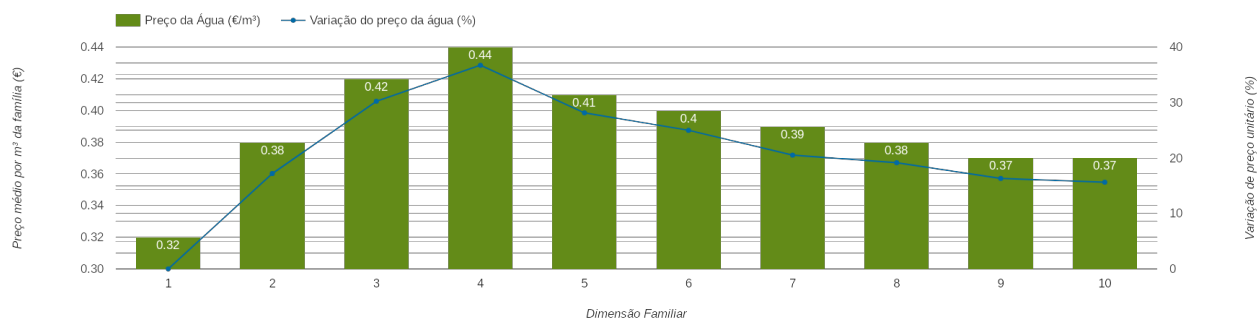

Índice Equidade	1 Elemento	2 Elementos	3 Elementos	4 Elementos	5 Elementos	6 Elementos	7 Elementos	8 Elementos	9 Elementos	10 Elementos
-65.86	2º	2º	2º	2º	1º	1º	1º	1º	1º	1º

NOTAS TARIFÁRIO:

Tarifário familiar atribuído a agregados com 5 ou mais elementos. 5 elementos: 1º escalão: 0 a 9 m³; 2º escalão: 10 a 20m³; 3º escalão: 21 a 31m³; 4º escalão: >31m³; 6 elementos: 1º escalão: 0 a 12 m³; 2º escalão: 12 a 23m³; 3º escalão: 24 a 34m³; 4º escalão: >34m³; 7 elementos: 1º escalão: 0 a 16 m³; 2º escalão: 17 a 27m³; 3º escalão: 28 a 38m³; 4º escalão: >38m³; 8 elementos: 1º escalão: 0 a 19 m³; 2º escalão: 20 a 30m³; 3º escalão: 31 a 41m³; 4º escalão: >41m³; 9 elementos: 1º escalão: 0 a 23 m³; 2º escalão: 24 a 34m³; 3º escalão: 35 a 45m³; 4º escalão: >45m³; 10 elementos: 1º escalão: 0 a 26 m³; 2º escalão: 27 a 37m³; 3º escalão: 38 a 48m³; 4º escalão: >48m³.

PREÇO DA ÁGUA EM FUNÇÃO DA DIMENSÃO FAMILIAR

PREÇO DA ÁGUA EM FUNÇÃO DA DIMENSÃO FAMILIAR

Dimensão Familiar	Tarifa Fixa	TARIFÁRIO BASE (Tarifário Geral) (sem tarifa fixa)				TARIFÁRIO FINAL (Tarifário Geral & Familiar) (sem tarifa fixa)			
		Consumo per capita	Custo Total	Preço por m³	Preço por pessoa	Consumo per capita	Custo Total	Preço por m³	Preço por pessoa
1	2.57 €	3.6 m³	1.15 €	0.32 €	1.15 €	3.6 m³	1.15 €	0.32 €	1.15 €
2	2.57 €	3.6 m³	2.7 €	0.38 €	1.35 €	3.6 m³	2.7 €	0.38 €	1.35 €
3	2.57 €	3.6 m³	4.5 €	0.42 €	1.5 €	3.6 m³	4.5 €	0.42 €	1.5 €
4	2.57 €	3.6 m³	6.3 €	0.44 €	1.58 €	3.6 m³	6.3 €	0.44 €	1.58 €
5	2.57 €	3.6 m³	9.42 €	0.52 €	1.88 €	3.6 m³	7.38 €	0.41 €	1.48 €
6	2.57 €	3.6 m³	12.8 €	0.59 €	2.13 €	3.6 m³	8.64 €	0.4 €	1.44 €
7	2.57 €	3.6 m³	16.29 €	0.65 €	2.33 €	3.6 m³	9.72 €	0.39 €	1.39 €
8	2.57 €	3.6 m³	21.51 €	0.75 €	2.69 €	3.6 m³	10.98 €	0.38 €	1.37 €
9	2.57 €	3.6 m³	26.73 €	0.83 €	2.97 €	3.6 m³	12.06 €	0.37 €	1.34 €
10	2.57 €	3.6 m³	31.95 €	0.89 €	3.2 €	3.6 m³	13.32 €	0.37 €	1.33 €