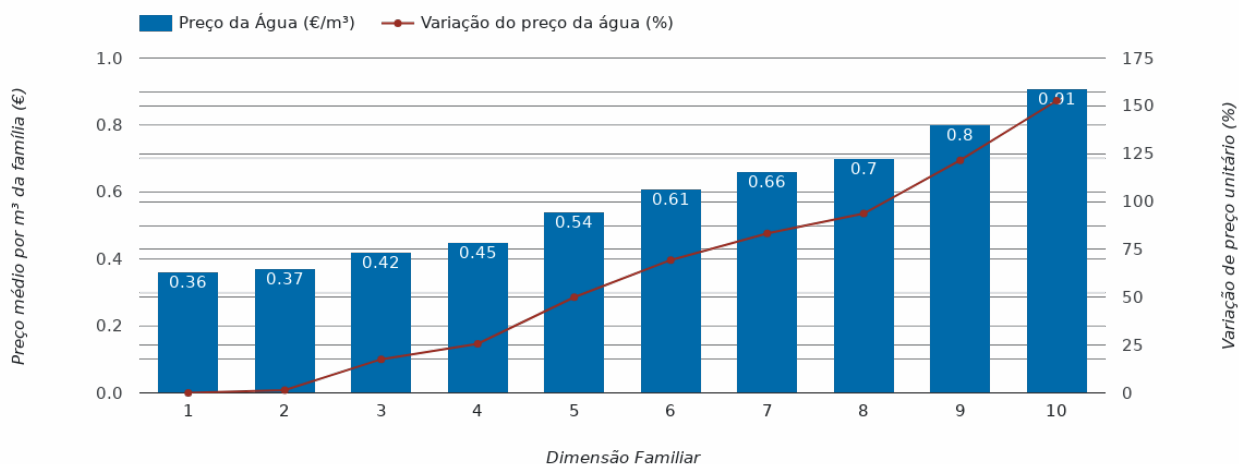

## Moimenta da Beira

(Viseu)

Tarifário Familiar

Ranking Nacional

58º

Ranking Distrital

6º

### RANKING DISTRITAL EM FUNÇÃO DO PREÇO TOTAL

Índice Equidade	1 Elemento	2 Elementos	3 Elementos	4 Elementos	5 Elementos	6 Elementos	7 Elementos	8 Elementos	9 Elementos	10 Elementos
-108.81	4º	2º	2º	2º	3º	7º	7º	6º	6º	8º

### PREÇO DA ÁGUA EM FUNÇÃO DA DIMENSÃO FAMILIAR

## PREÇO DA ÁGUA EM FUNÇÃO DA DIMENSÃO FAMILIAR

Dimensão Familiar	TARIFÁRIO BASE (Tarifário Geral) (sem tarifa fixa)					TARIFÁRIO FINAL (Tarifário Geral & Familiar) (sem tarifa fixa)			
	Tarifa Fixa	Consumo per capita	Custo Total	Preço por m³	Preço por pessoa	Consumo per capita	Custo Total	Preço por m³	Preço por pessoa
1	1.21 €	3.6 m³	1.3 €	0.36 €	1.3 €	---	---	---	---
2	1.21 €	3.6 m³	2.63 €	0.37 €	1.31 €	---	---	---	---
3	1.21 €	3.6 m³	4.57 €	0.42 €	1.52 €	---	---	---	---
4	1.21 €	3.6 m³	6.52 €	0.45 €	1.63 €	---	---	---	---
5	1.21 €	3.6 m³	9.72 €	0.54 €	1.94 €	---	---	---	---
6	1.21 €	3.6 m³	13.18 €	0.61 €	2.2 €	---	---	---	---
7	1.21 €	3.6 m³	16.63 €	0.66 €	2.38 €	---	---	---	---
8	1.21 €	3.6 m³	20.09 €	0.7 €	2.51 €	---	---	---	---
9	1.21 €	3.6 m³	25.85 €	0.8 €	2.87 €	---	---	---	---
10	1.21 €	3.6 m³	32.76 €	0.91 €	3.28 €	---	---	---	---