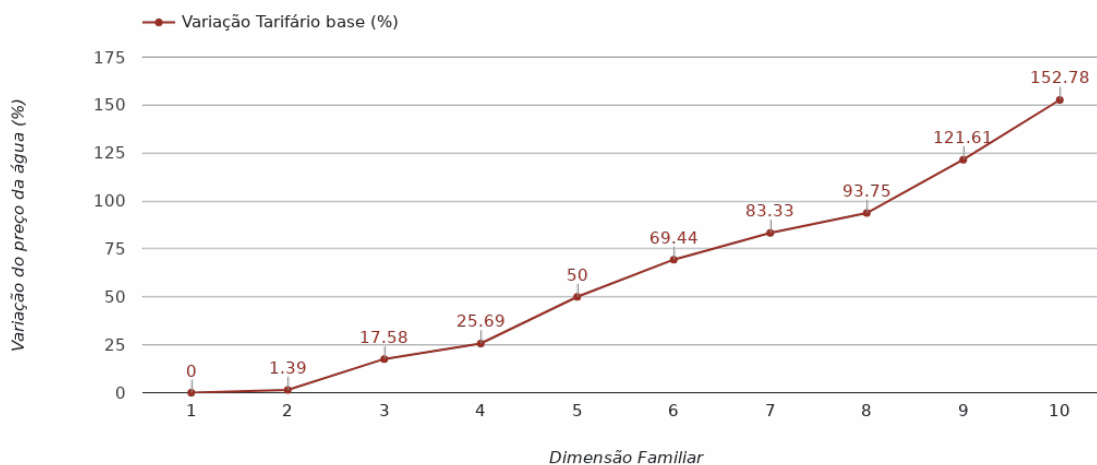

## Moimenta da Beira

(Viseu)

Tarifário Familiar

Ranking Nacional

58º

Ranking Distrital

6º

### RANKING DISTRITAL EM FUNÇÃO DO PREÇO TOTAL

Índice Equidade	1 Elemento	2 Elementos	3 Elementos	4 Elementos	5 Elementos	6 Elementos	7 Elementos	8 Elementos	9 Elementos	10 Elementos
-108.81	4º	2º	2º	2º	3º	7º	7º	6º	6º	8º

### PREÇO DA ÁGUA EM FUNÇÃO DA DIMENSÃO FAMILIAR

## PREÇO DA ÁGUA EM FUNÇÃO DA DIMENSÃO FAMILIAR

Dimensão Familiar	TARIFÁRIO BASE (Tarifário Geral) (sem tarifa fixa)					TARIFÁRIO FINAL (Tarifário Geral & Familiar) (sem tarifa fixa)			
	Tarifa Fixa	Consumo per capita	Custo Total	Preço por m³	Preço por pessoa	Consumo per capita	Custo Total	Preço por m³	Preço por pessoa
1	1.21 €	3.6 m³	1.3 €	0.36 €	1.3 €	---	---	---	---
2	1.21 €	3.6 m³	2.63 €	0.37 €	1.31 €	---	---	---	---
3	1.21 €	3.6 m³	4.57 €	0.42 €	1.52 €	---	---	---	---
4	1.21 €	3.6 m³	6.52 €	0.45 €	1.63 €	---	---	---	---
5	1.21 €	3.6 m³	9.72 €	0.54 €	1.94 €	---	---	---	---
6	1.21 €	3.6 m³	13.18 €	0.61 €	2.2 €	---	---	---	---
7	1.21 €	3.6 m³	16.63 €	0.66 €	2.38 €	---	---	---	---
8	1.21 €	3.6 m³	20.09 €	0.7 €	2.51 €	---	---	---	---
9	1.21 €	3.6 m³	25.85 €	0.8 €	2.87 €	---	---	---	---
10	1.21 €	3.6 m³	32.76 €	0.91 €	3.28 €	---	---	---	---