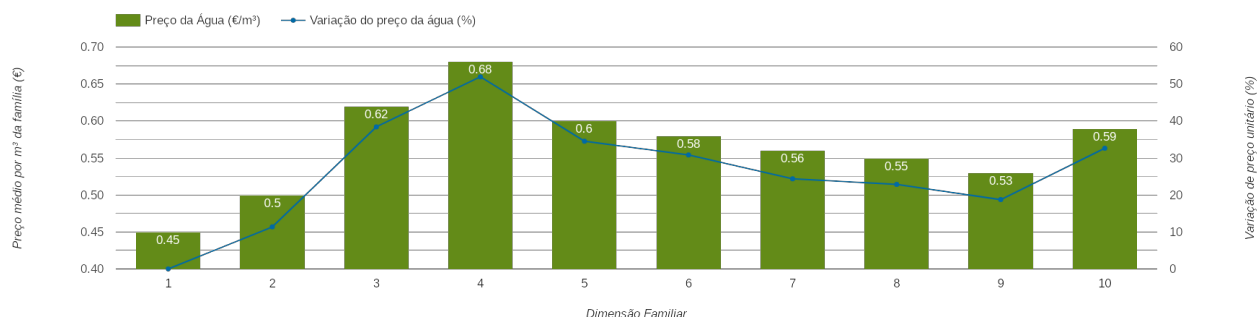

PREÇO DA ÁGUA EM FUNÇÃO DA DIMENSÃO FAMILIAR

PREÇO DA ÁGUA EM FUNÇÃO DA DIMENSÃO FAMILIAR

Dimensão Familiar	Tarifa Fixa	TARIFÁRIO BASE (Tarifário Geral) (sem tarifa fixa)				TARIFÁRIO FINAL (Tarifário Geral & Familiar) (sem tarifa fixa)			
		Consumo per capita	Custo Total	Preço por m³	Preço por pessoa	Consumo per capita	Custo Total	Preço por m³	Preço por pessoa
1	0 €	3,6 m³	1,61 €	0,45 €	1,61 €	3,6 m³	1,61 €	0,45 €	1,61 €
2	0 €	3,6 m³	3,58 €	0,5 €	1,79 €	3,6 m³	3,58 €	0,5 €	1,79 €
3	0 €	3,6 m³	6,68 €	0,62 €	2,23 €	3,6 m³	6,68 €	0,62 €	2,23 €
4	0 €	3,6 m³	9,77 €	0,68 €	2,44 €	3,6 m³	9,77 €	0,68 €	2,44 €
5	0 €	3,6 m³	13,92 €	0,77 €	2,78 €	3,6 m³	10,82 €	0,6 €	2,16 €
6	0 €	3,6 m³	18,28 €	0,85 €	3,05 €	3,6 m³	12,63 €	0,58 €	2,1 €
7	0 €	3,6 m³	22,63 €	0,9 €	3,23 €	3,6 m³	14 €	0,56 €	2 €
8	0 €	3,6 m³	27,76 €	0,96 €	3,47 €	3,6 m³	15,81 €	0,55 €	1,98 €
9	0 €	3,6 m³	35,57 €	1,1 €	3,95 €	3,6 m³	17,18 €	0,53 €	1,91 €
10	0 €	3,6 m³	43,38 €	1,21 €	4,34 €	3,6 m³	21,33 €	0,59 €	2,13 €