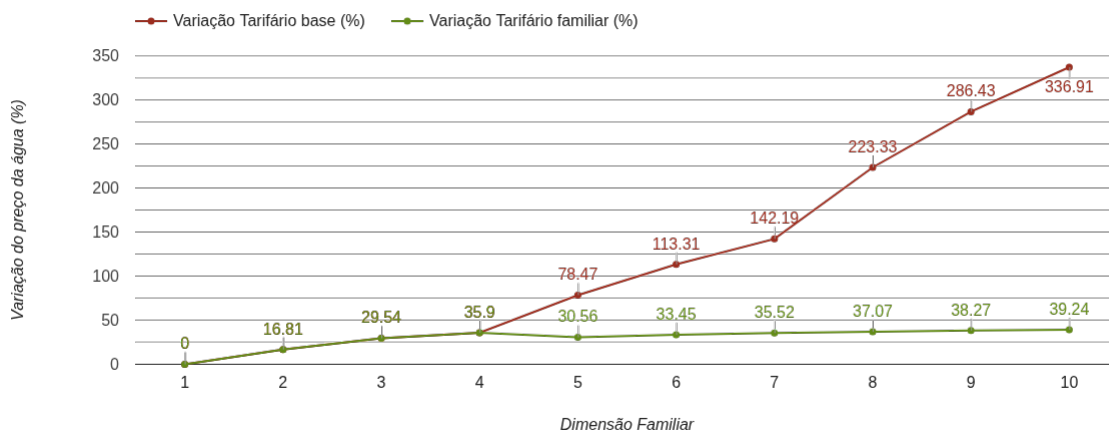

## Amares

(Braga)

Tarifário Familiar

Ranking Nacional

17º

Ranking Distrital

2º

### RANKING DISTRITAL EM FUNÇÃO DO PREÇO TOTAL

Índice Equidade	1 Elemento	2 Elementos	3 Elementos	4 Elementos	5 Elementos	6 Elementos	7 Elementos	8 Elementos	9 Elementos	10 Elementos
-63.39	2º	2º	2º	2º	2º	2º	2º	2º	1º	1º

#### NOTAS TARIFÁRIO:

Alargamento do escalão de consumo em 3m<sup>3</sup> por cada membro do agregado familiar que ultrapasse os 4 elementos.

## PREÇO DA ÁGUA EM FUNÇÃO DA DIMENSÃO FAMILIAR

Dimensão Familiar	Tarifa Fixa	TARIFÁRIO BASE (Tarifário Geral) (sem tarifa fixa)				TARIFÁRIO FINAL (Tarifário Geral & Familiar) (sem tarifa fixa)			
		Consumo per capita	Custo Total	Preço por m³	Preço por pessoa	Consumo per capita	Custo Total	Preço por m³	Preço por pessoa
1	2 €	3.6 m³	1.08 €	0.3 €	1.08 €	3.6 m³	1.08 €	0.3 €	1.08 €
2	2 €	3.6 m³	2.52 €	0.35 €	1.26 €	3.6 m³	2.52 €	0.35 €	1.26 €
3	2 €	3.6 m³	4.2 €	0.39 €	1.4 €	3.6 m³	4.2 €	0.39 €	1.4 €
4	2 €	3.6 m³	5.87 €	0.41 €	1.47 €	3.6 m³	5.87 €	0.41 €	1.47 €
5	2 €	3.6 m³	9.64 €	0.54 €	1.93 €	3.6 m³	7.05 €	0.39 €	1.41 €
6	2 €	3.6 m³	13.82 €	0.64 €	2.3 €	3.6 m³	8.65 €	0.4 €	1.44 €
7	2 €	3.6 m³	18.31 €	0.73 €	2.62 €	3.6 m³	10.25 €	0.41 €	1.46 €
8	2 €	3.6 m³	27.94 €	0.97 €	3.49 €	3.6 m³	11.84 €	0.41 €	1.48 €
9	2 €	3.6 m³	37.56 €	1.16 €	4.17 €	3.6 m³	13.44 €	0.41 €	1.49 €
10	2 €	3.6 m³	47.19 €	1.31 €	4.72 €	3.6 m³	15.04 €	0.42 €	1.5 €