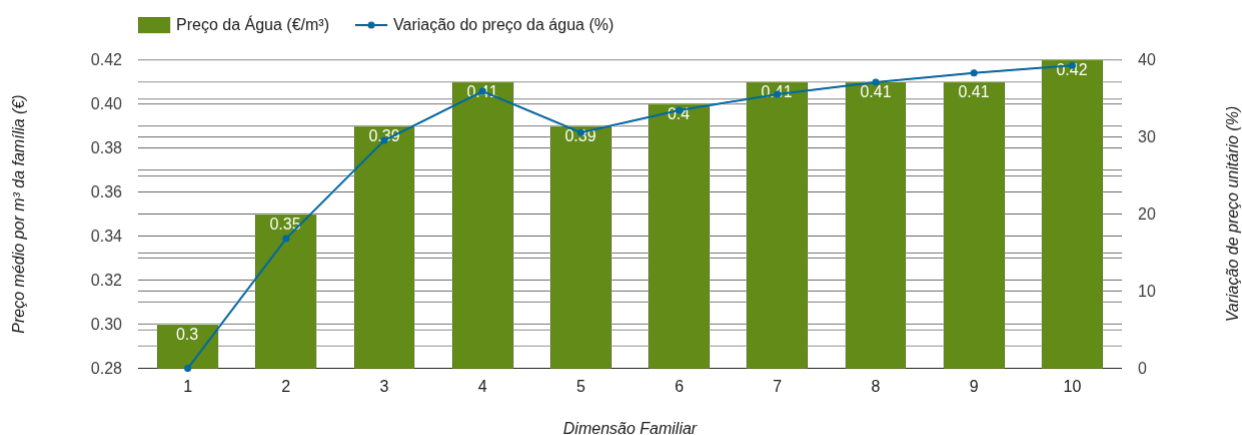

### RANKING DISTRITAL EM FUNÇÃO DO PREÇO TOTAL

Índice Equidade	1 Elemento	2 Elementos	3 Elementos	4 Elementos	5 Elementos	6 Elementos	7 Elementos	8 Elementos	9 Elementos	10 Elementos
-63.39	2º	2º	2º	2º	2º	2º	2º	2º	1º	1º

#### NOTAS TARIFÁRIO:

Alargamento do escalão de consumo em 3m<sup>3</sup> por cada membro do agregado familiar que ultrapasse os 4 elementos.

### PREÇO DA ÁGUA EM FUNÇÃO DA DIMENSÃO FAMILIAR

## PREÇO DA ÁGUA EM FUNÇÃO DA DIMENSÃO FAMILIAR

Dimensão Familiar	Tarifa Fixa	TARIFÁRIO BASE (Tarifário Geral) (sem tarifa fixa)				TARIFÁRIO FINAL (Tarifário Geral & Familiar) (sem tarifa fixa)			
		Consumo per capita	Custo Total	Preço por m³	Preço por pessoa	Consumo per capita	Custo Total	Preço por m³	Preço por pessoa
1	2 €	3.6 m³	1.08 €	0.3 €	1.08 €	3.6 m³	1.08 €	0.3 €	1.08 €
2	2 €	3.6 m³	2.52 €	0.35 €	1.26 €	3.6 m³	2.52 €	0.35 €	1.26 €
3	2 €	3.6 m³	4.2 €	0.39 €	1.4 €	3.6 m³	4.2 €	0.39 €	1.4 €
4	2 €	3.6 m³	5.87 €	0.41 €	1.47 €	3.6 m³	5.87 €	0.41 €	1.47 €
5	2 €	3.6 m³	9.64 €	0.54 €	1.93 €	3.6 m³	7.05 €	0.39 €	1.41 €
6	2 €	3.6 m³	13.82 €	0.64 €	2.3 €	3.6 m³	8.65 €	0.4 €	1.44 €
7	2 €	3.6 m³	18.31 €	0.73 €	2.62 €	3.6 m³	10.25 €	0.41 €	1.46 €
8	2 €	3.6 m³	27.94 €	0.97 €	3.49 €	3.6 m³	11.84 €	0.41 €	1.48 €
9	2 €	3.6 m³	37.56 €	1.16 €	4.17 €	3.6 m³	13.44 €	0.41 €	1.49 €
10	2 €	3.6 m³	47.19 €	1.31 €	4.72 €	3.6 m³	15.04 €	0.42 €	1.5 €